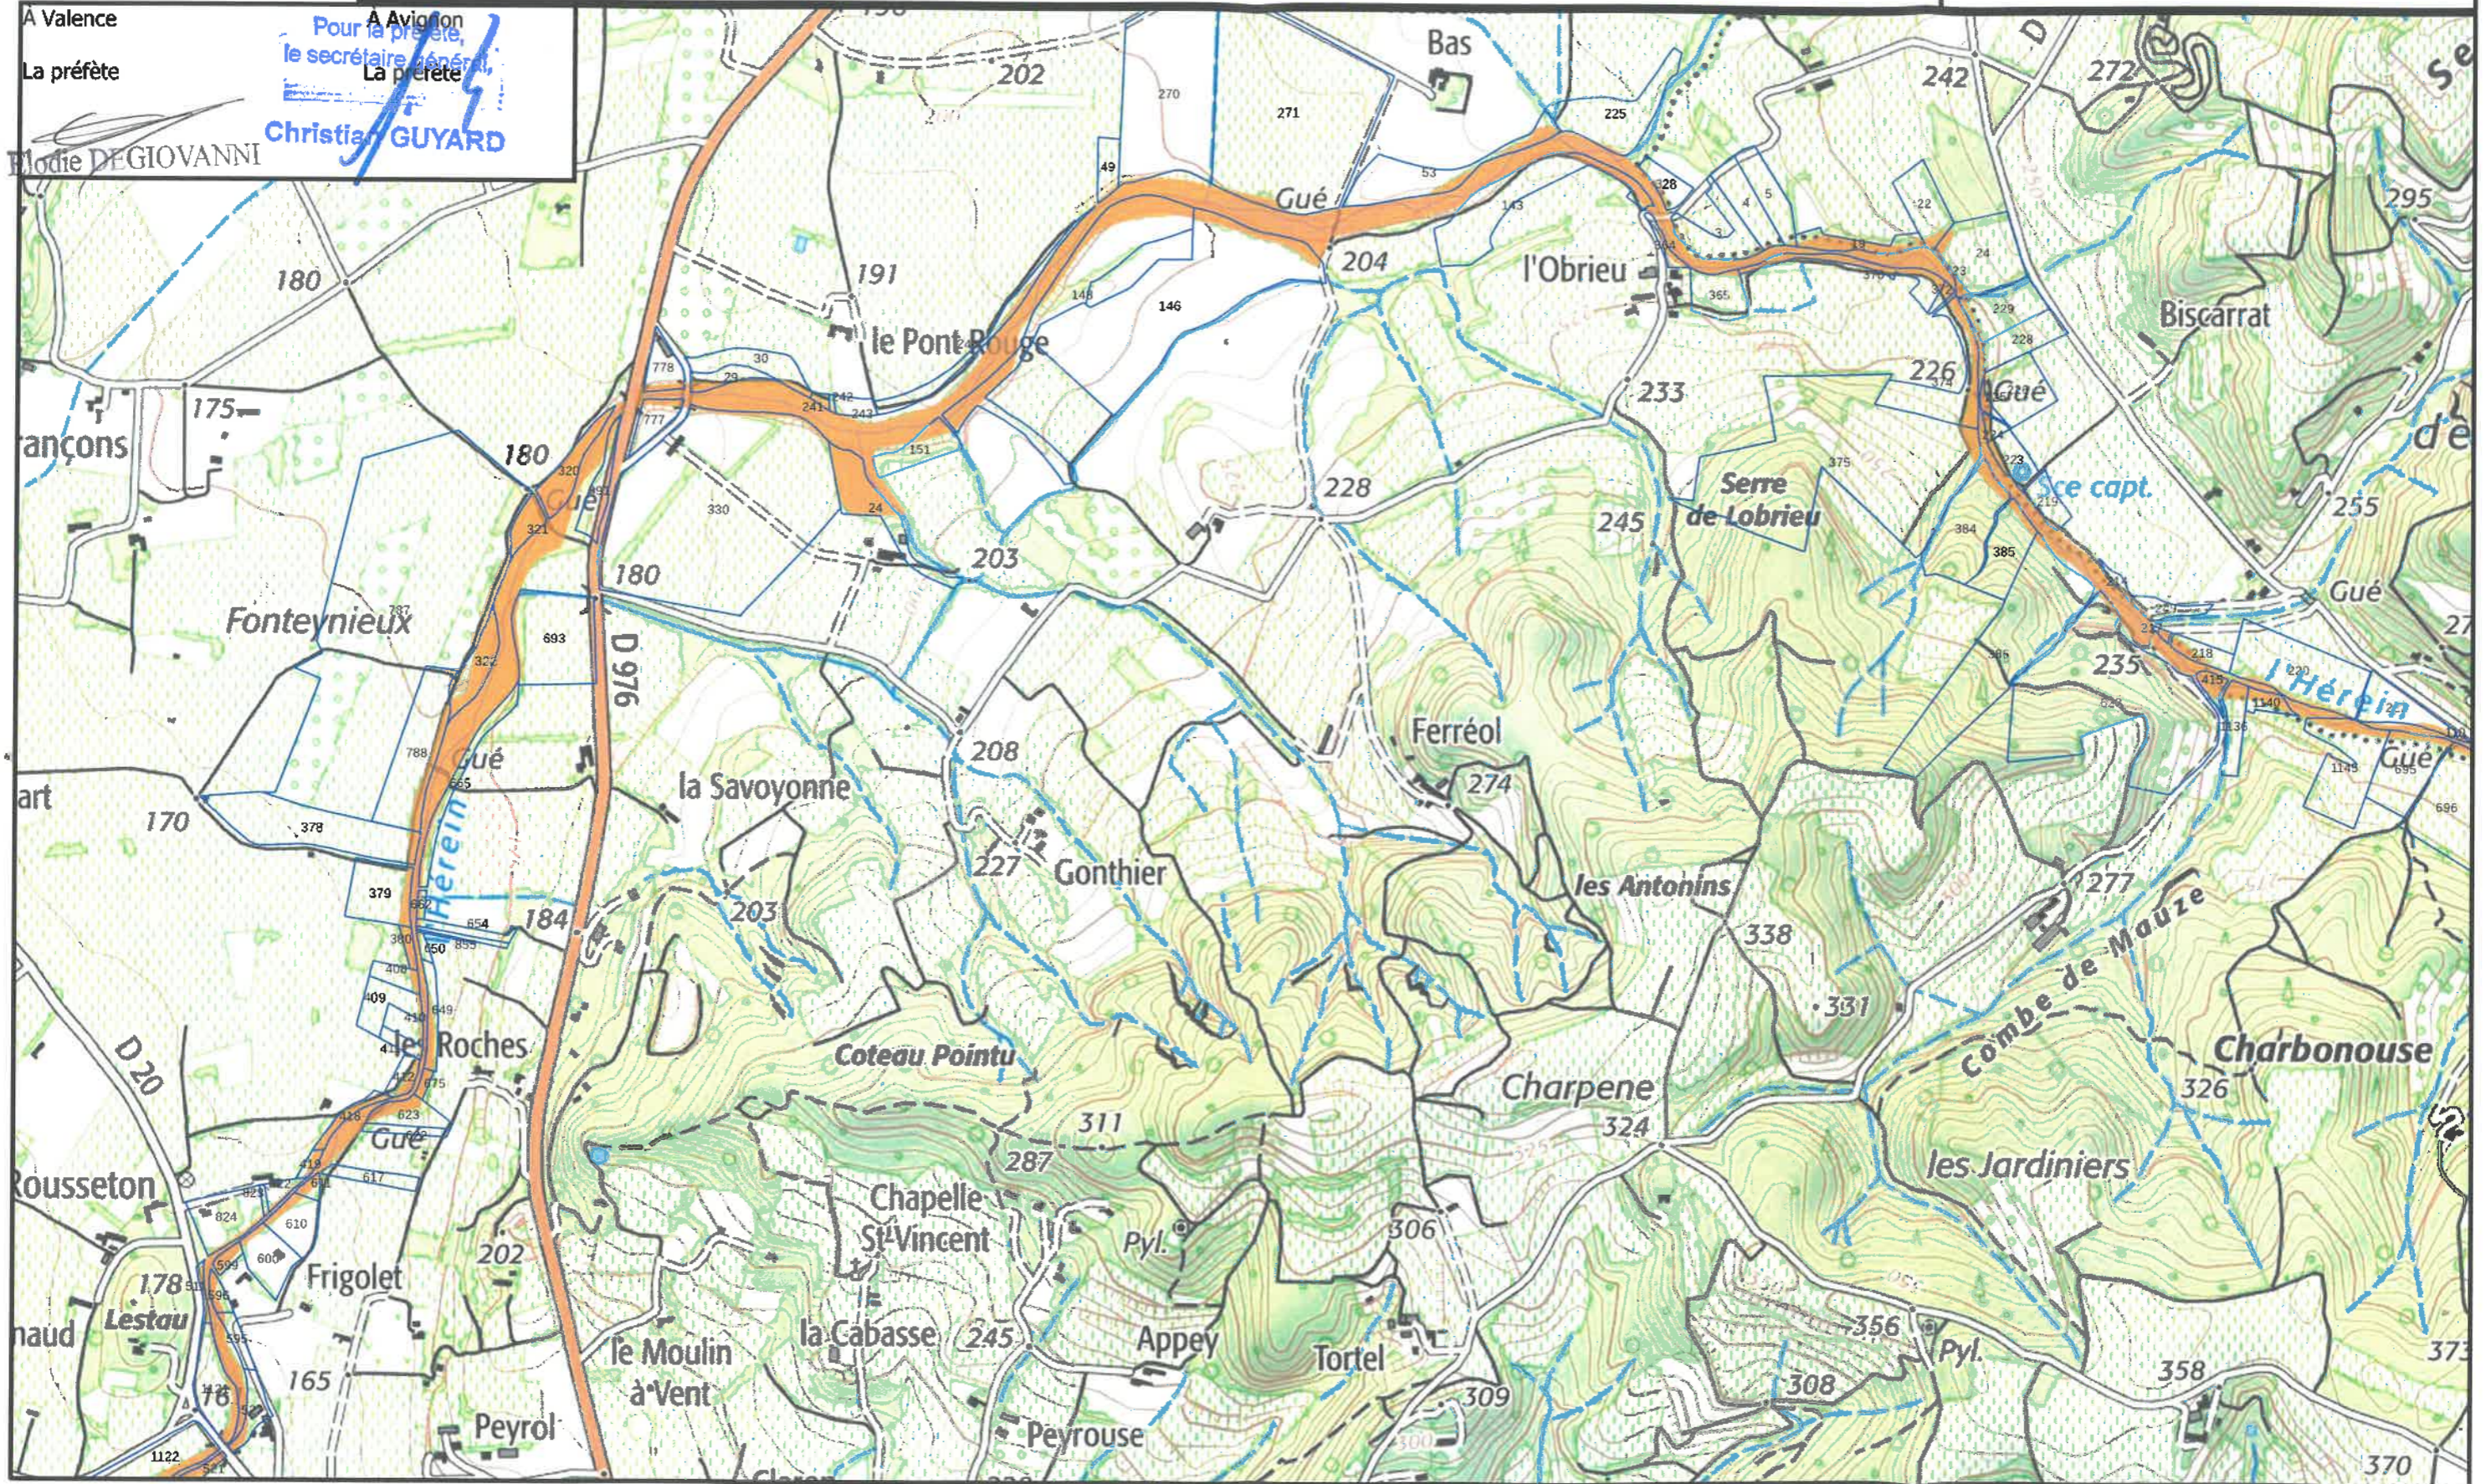

ZONE DE PROTECTION DES HABITATS NATURELS
constitués de ripisylves et de forêts alluviales
de la rivière Lez et de ses affluents

Légende

 périmètre APPHN

Atlas page 21 / 31
Echelle 1 / 10 000
©IGN – SCAN25 TOPO®