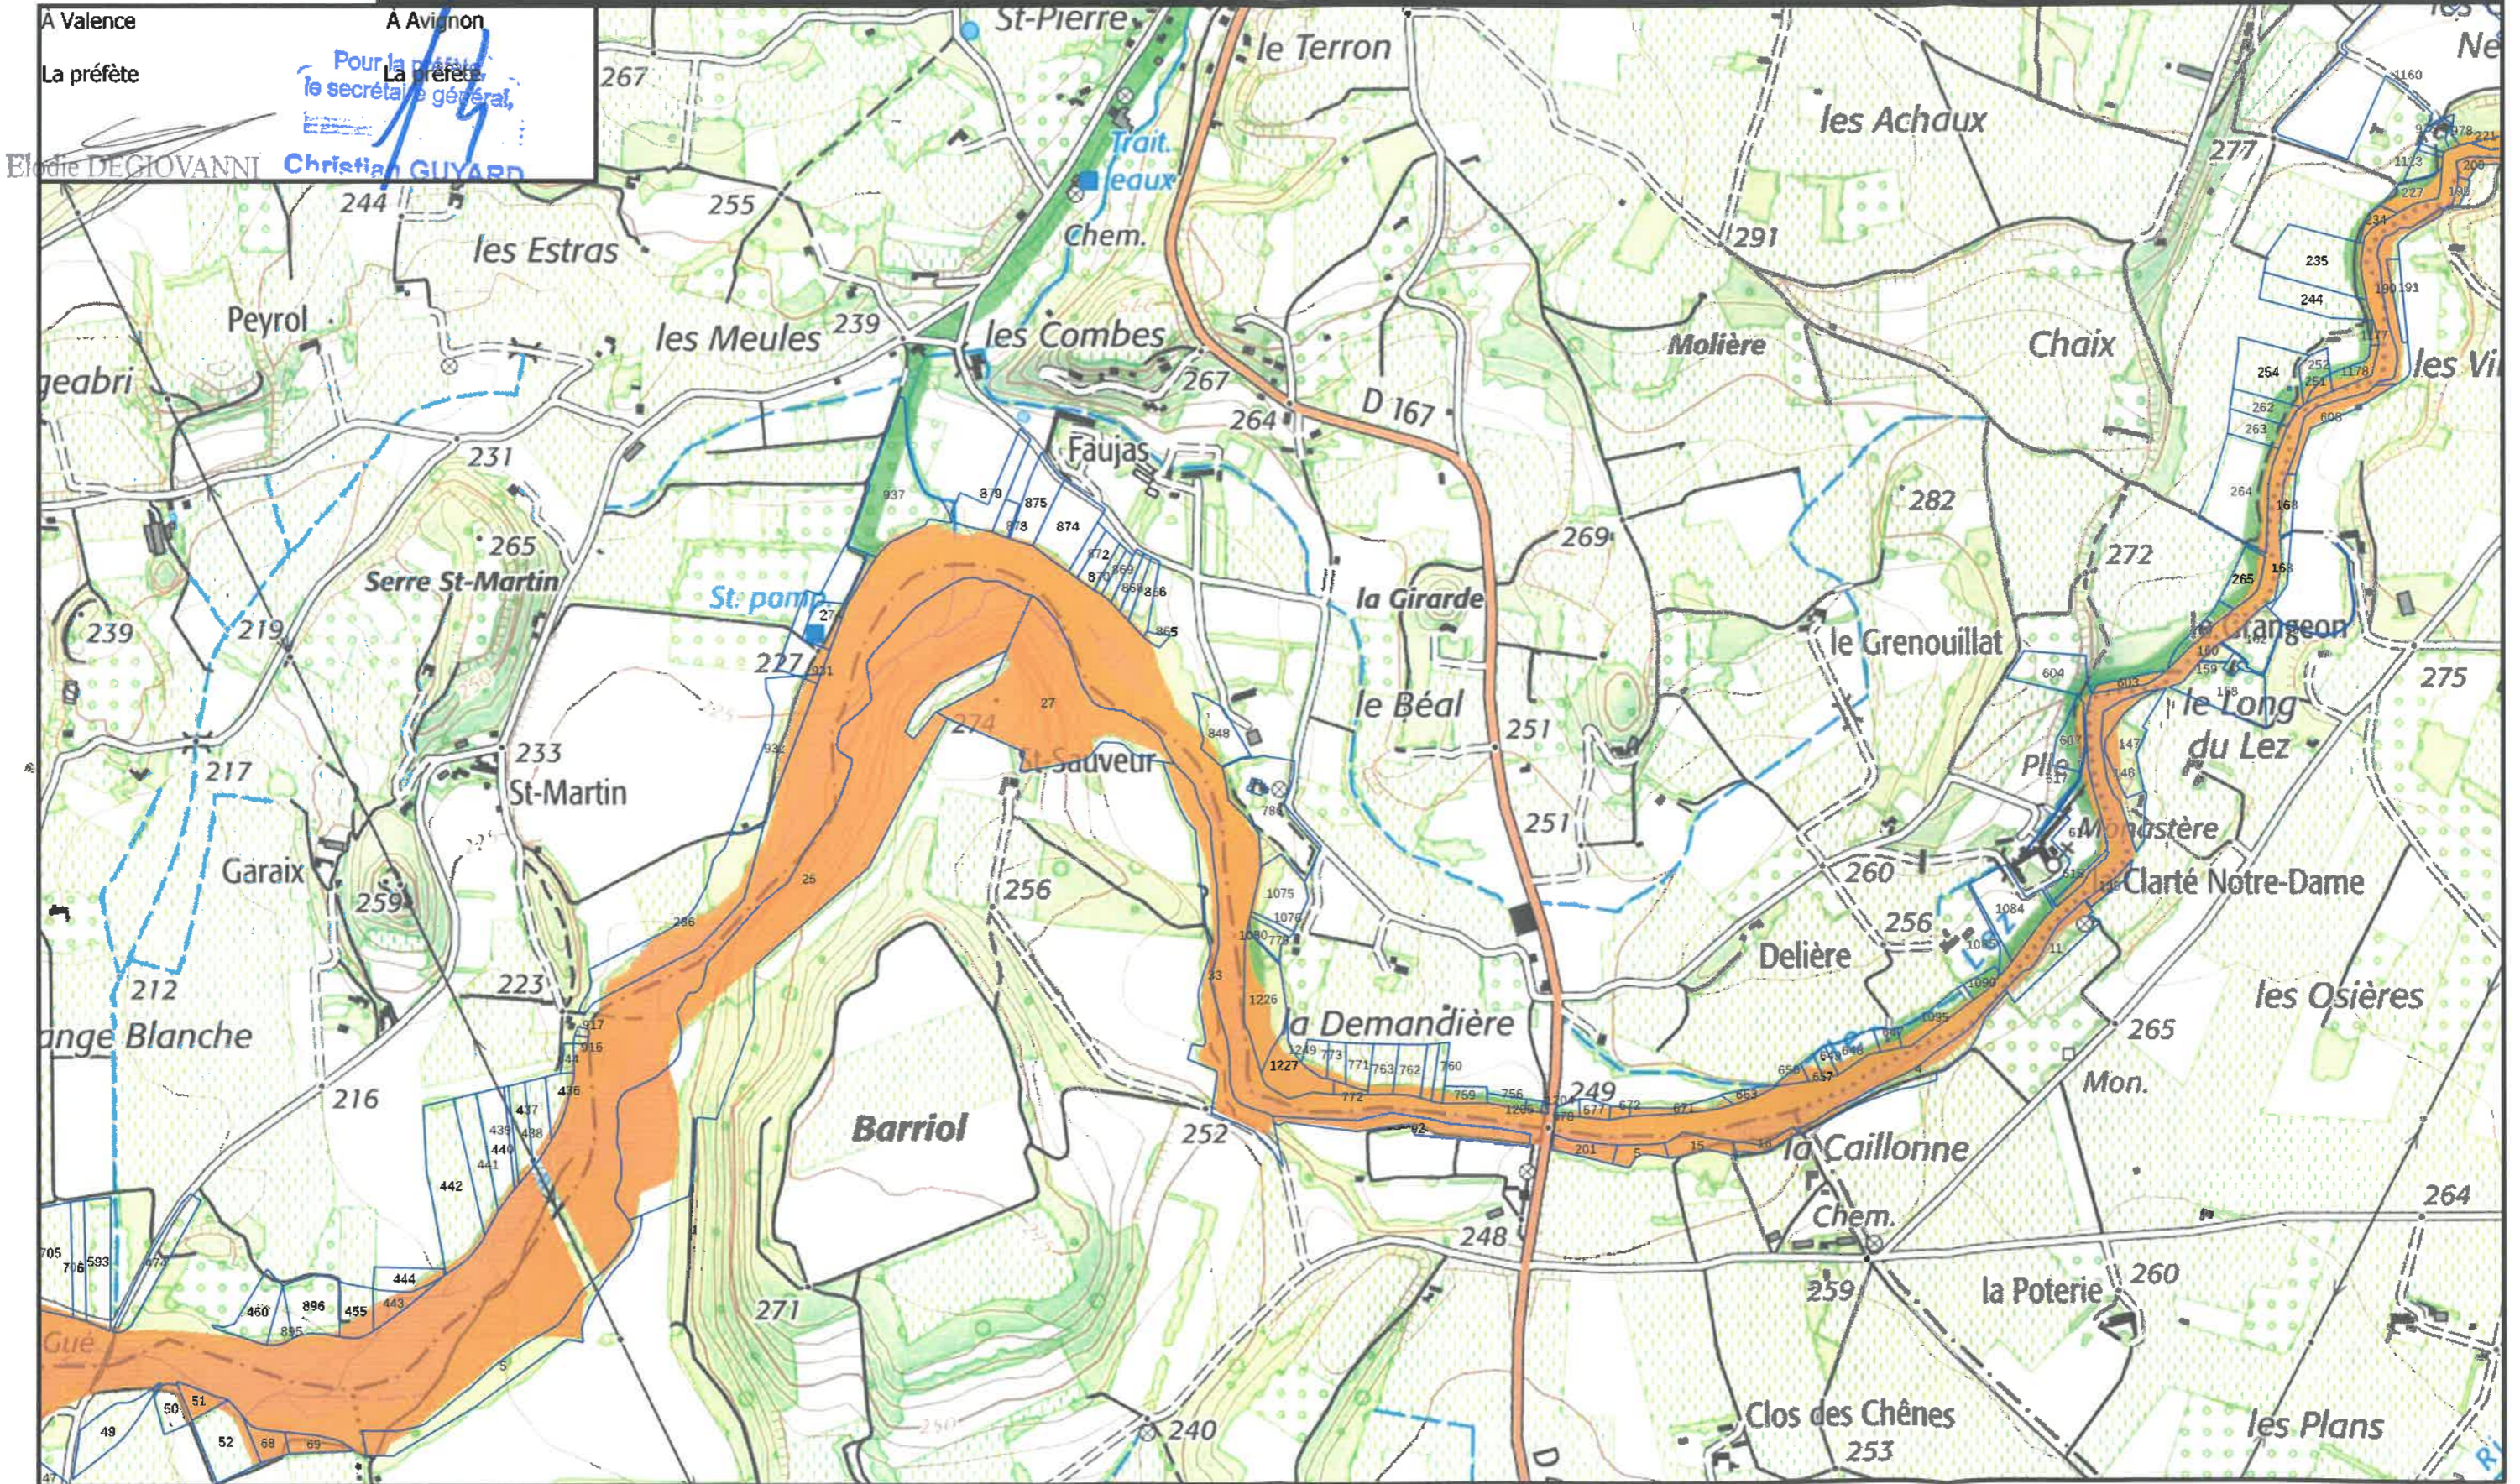

**ZONE DE PROTECTION DES HABITATS NATURELS
constitués de ripisylves et de forêts alluviales
de la rivière Lez et de ses affluents**

Légende
périmètre APPHN
Atlas page 11 / 31
Echelle 1 / 10 000
©IGN - SCAN25 TOPO®