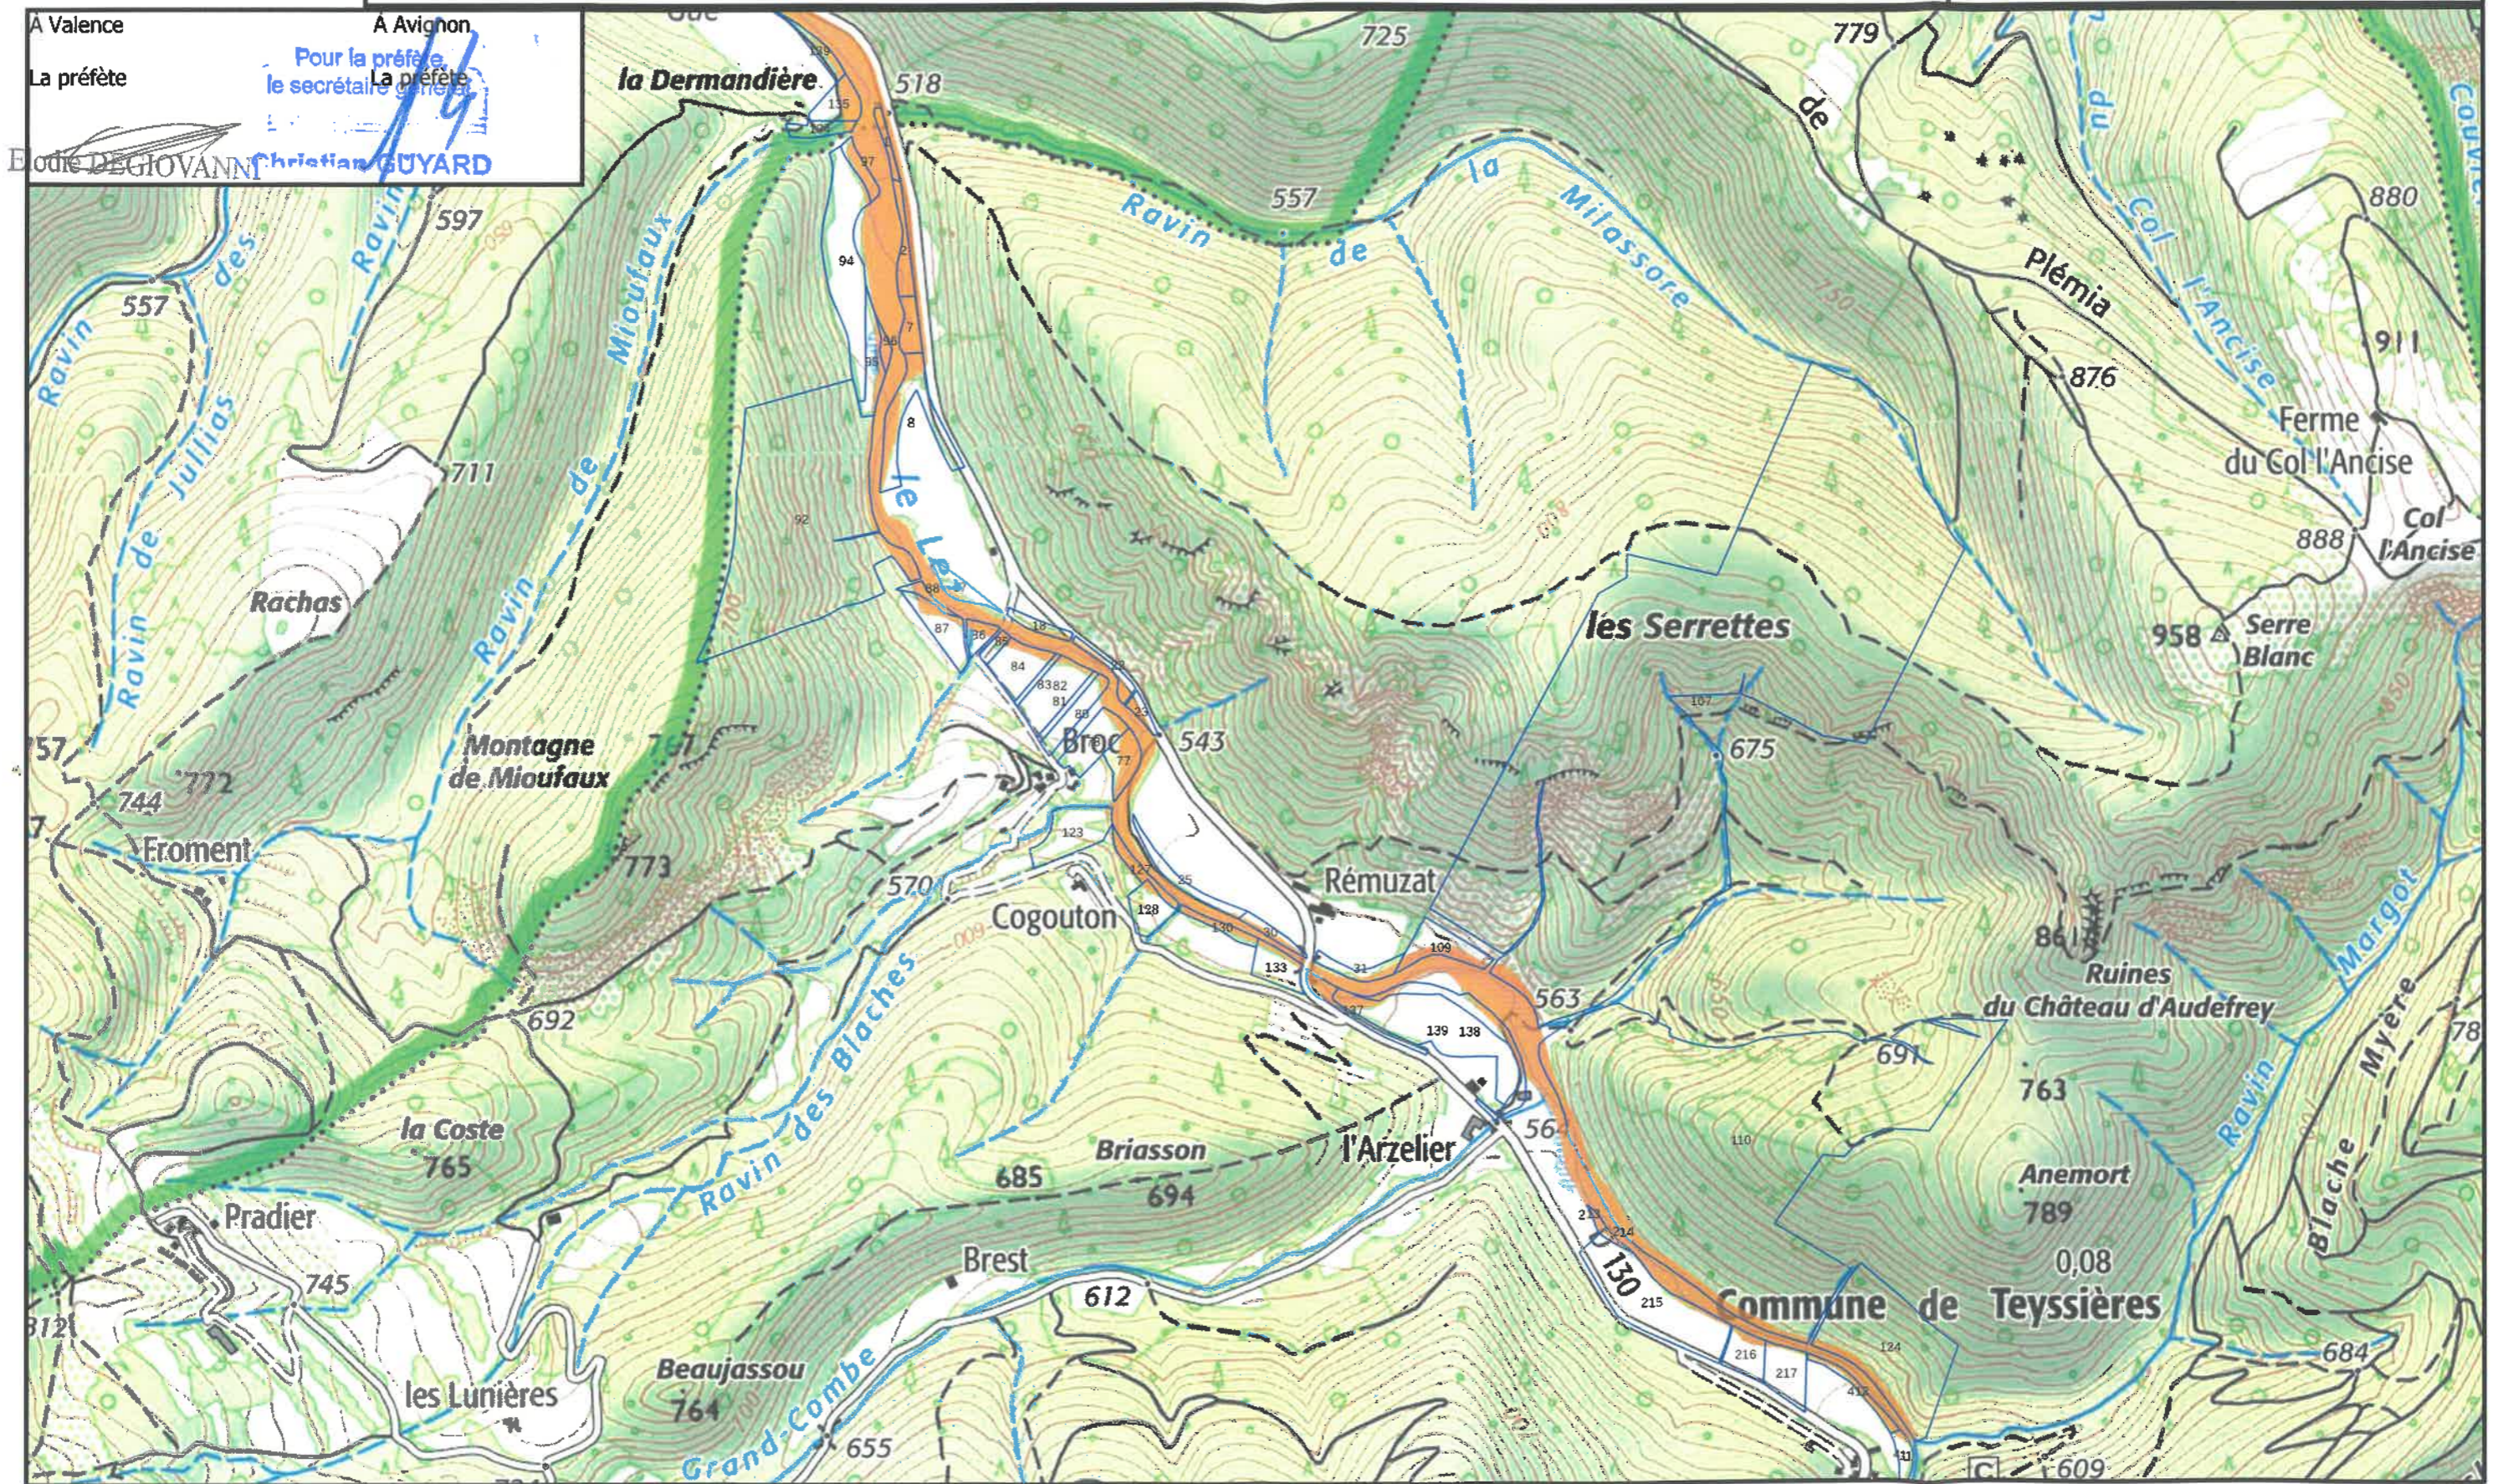

ZONE DE PROTECTION DES HABITATS NATURELS
constitués de ripisylves et de forêts alluviales
de la rivière Lez et de ses affluents

A Valence
La préfète
Etienne DEGIOVANNI
A Avignon
La préfète
Pour la préfète
le secrétaire général
Christian GUYARD