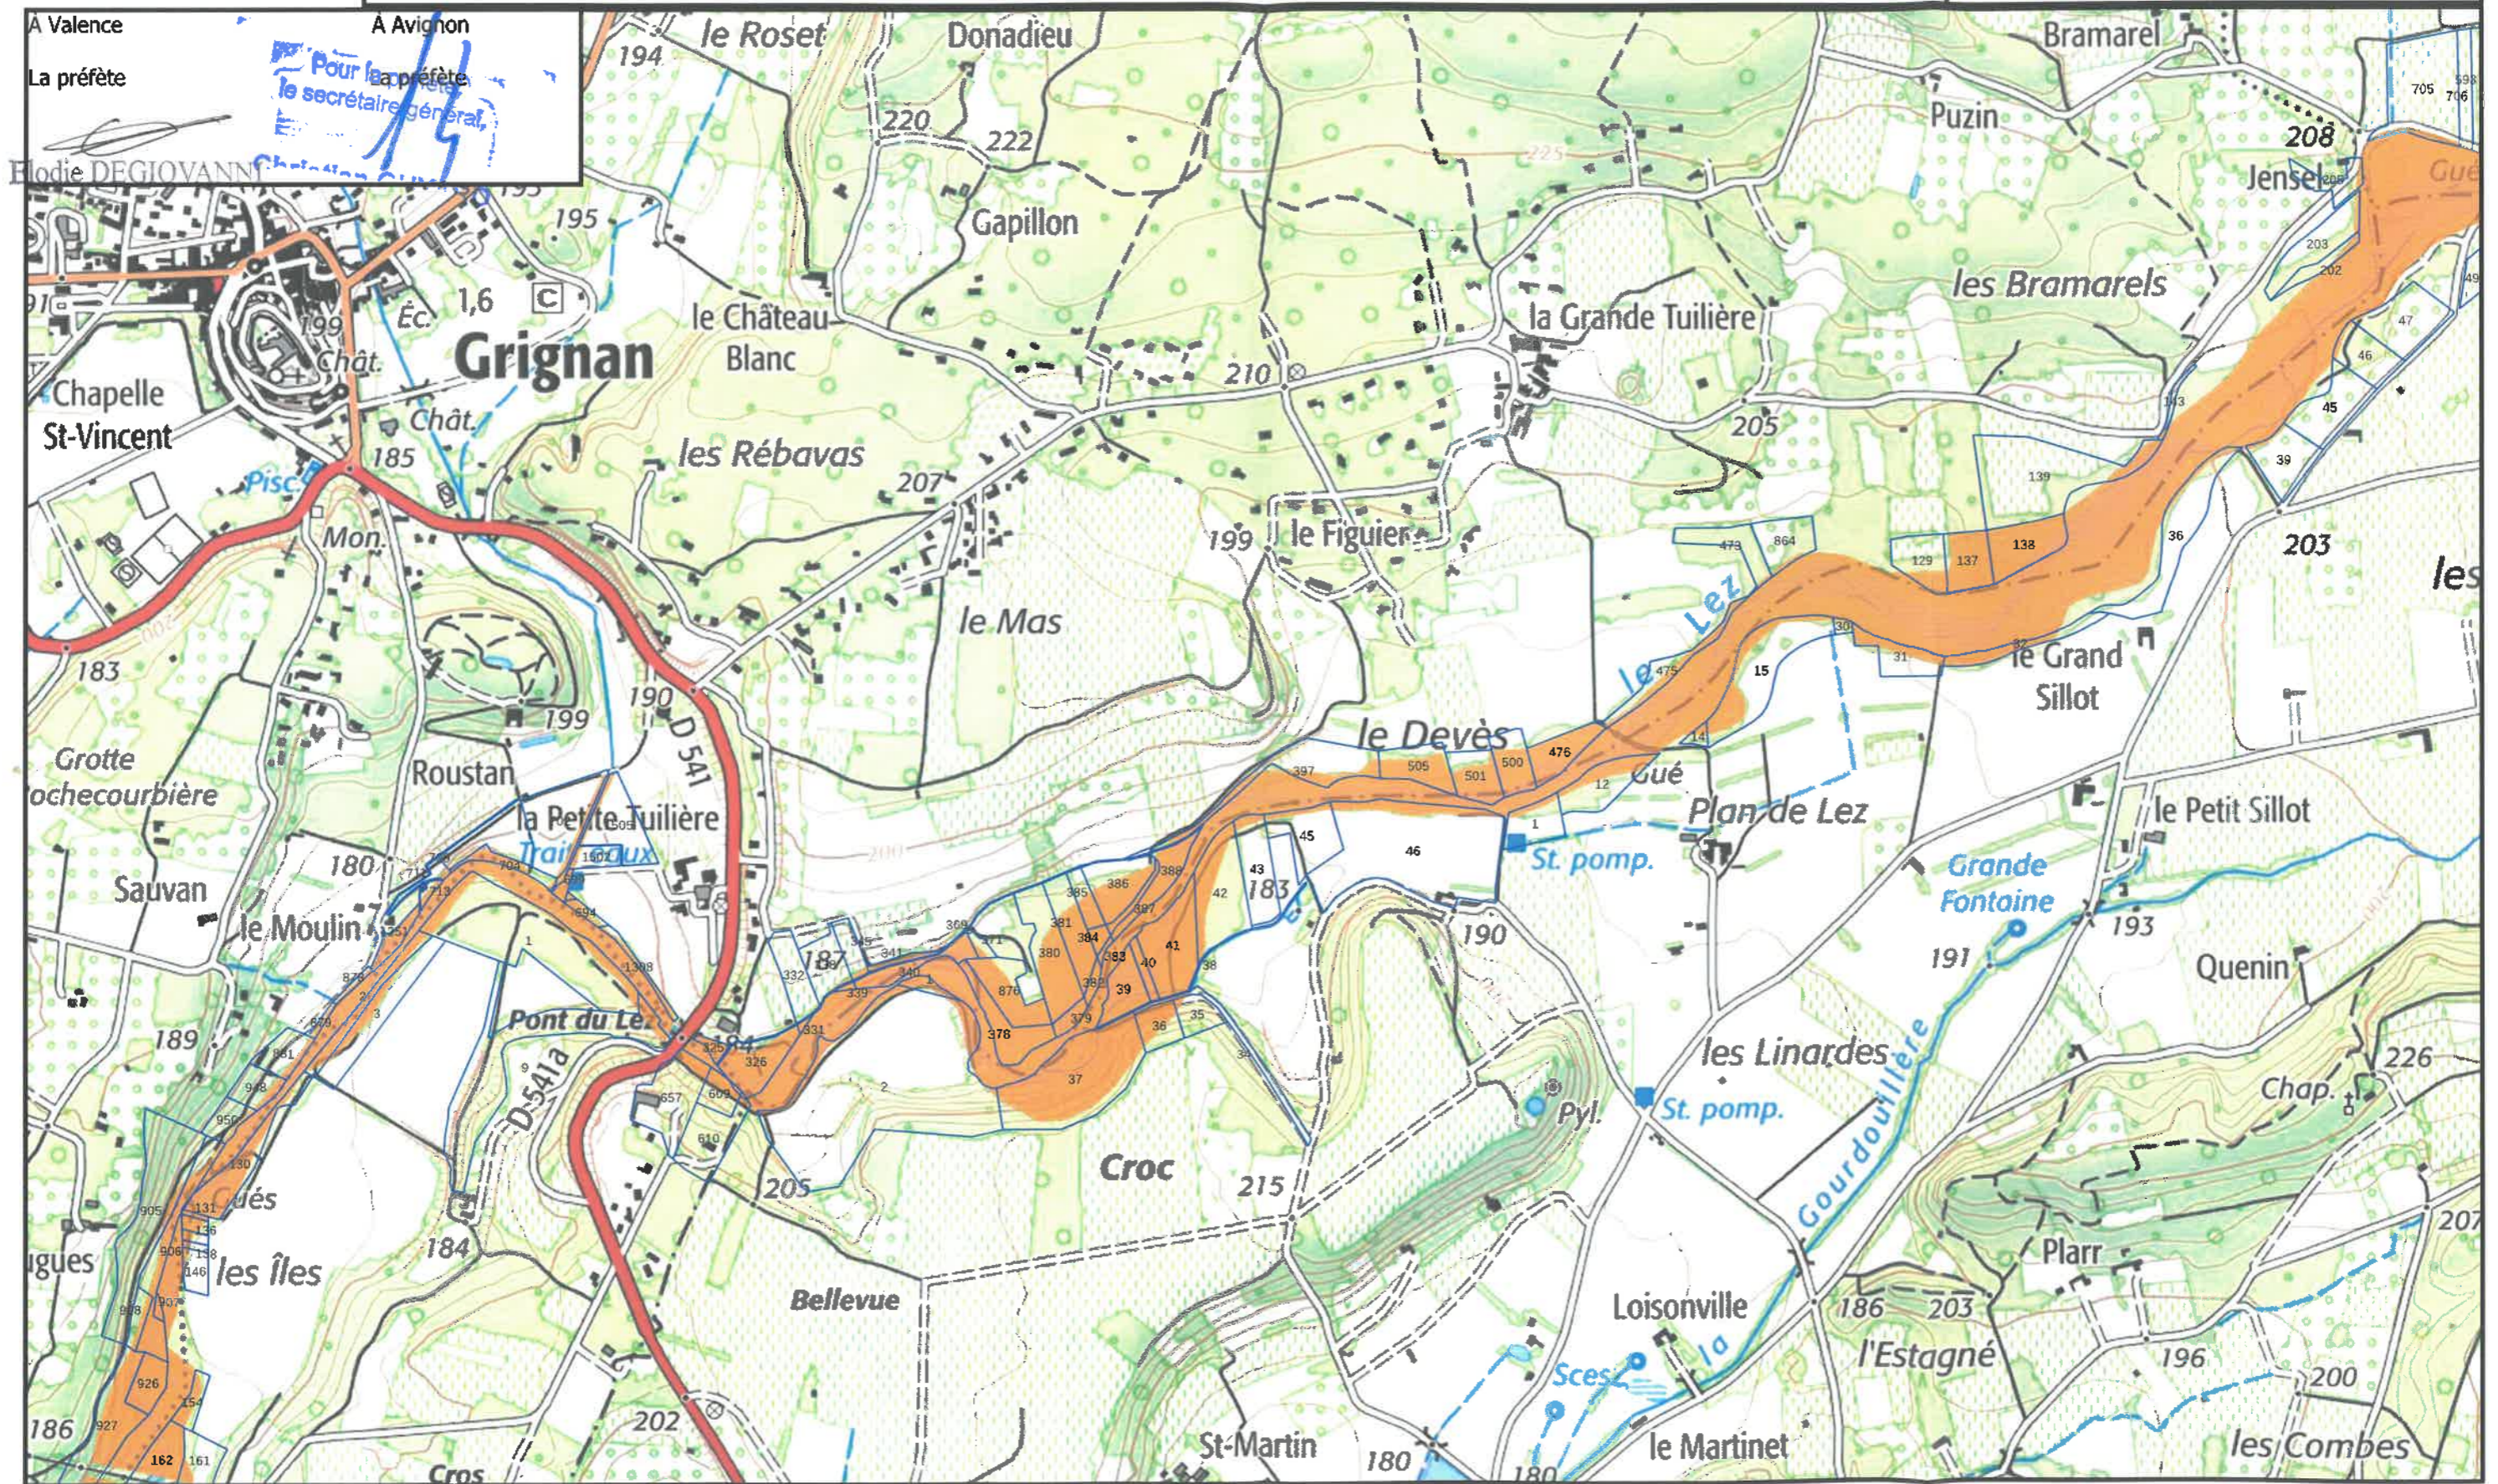

**ZONE DE PROTECTION DES HABITATS NATURELS
constitués de ripisylves et de forêts alluviales
de la rivière Lez et de ses affluents**

Légende
périmètre APPHN
Atlas page 11 / 31
Echelle 1 / 10 000
©IGN - SCAN25 TOPO®