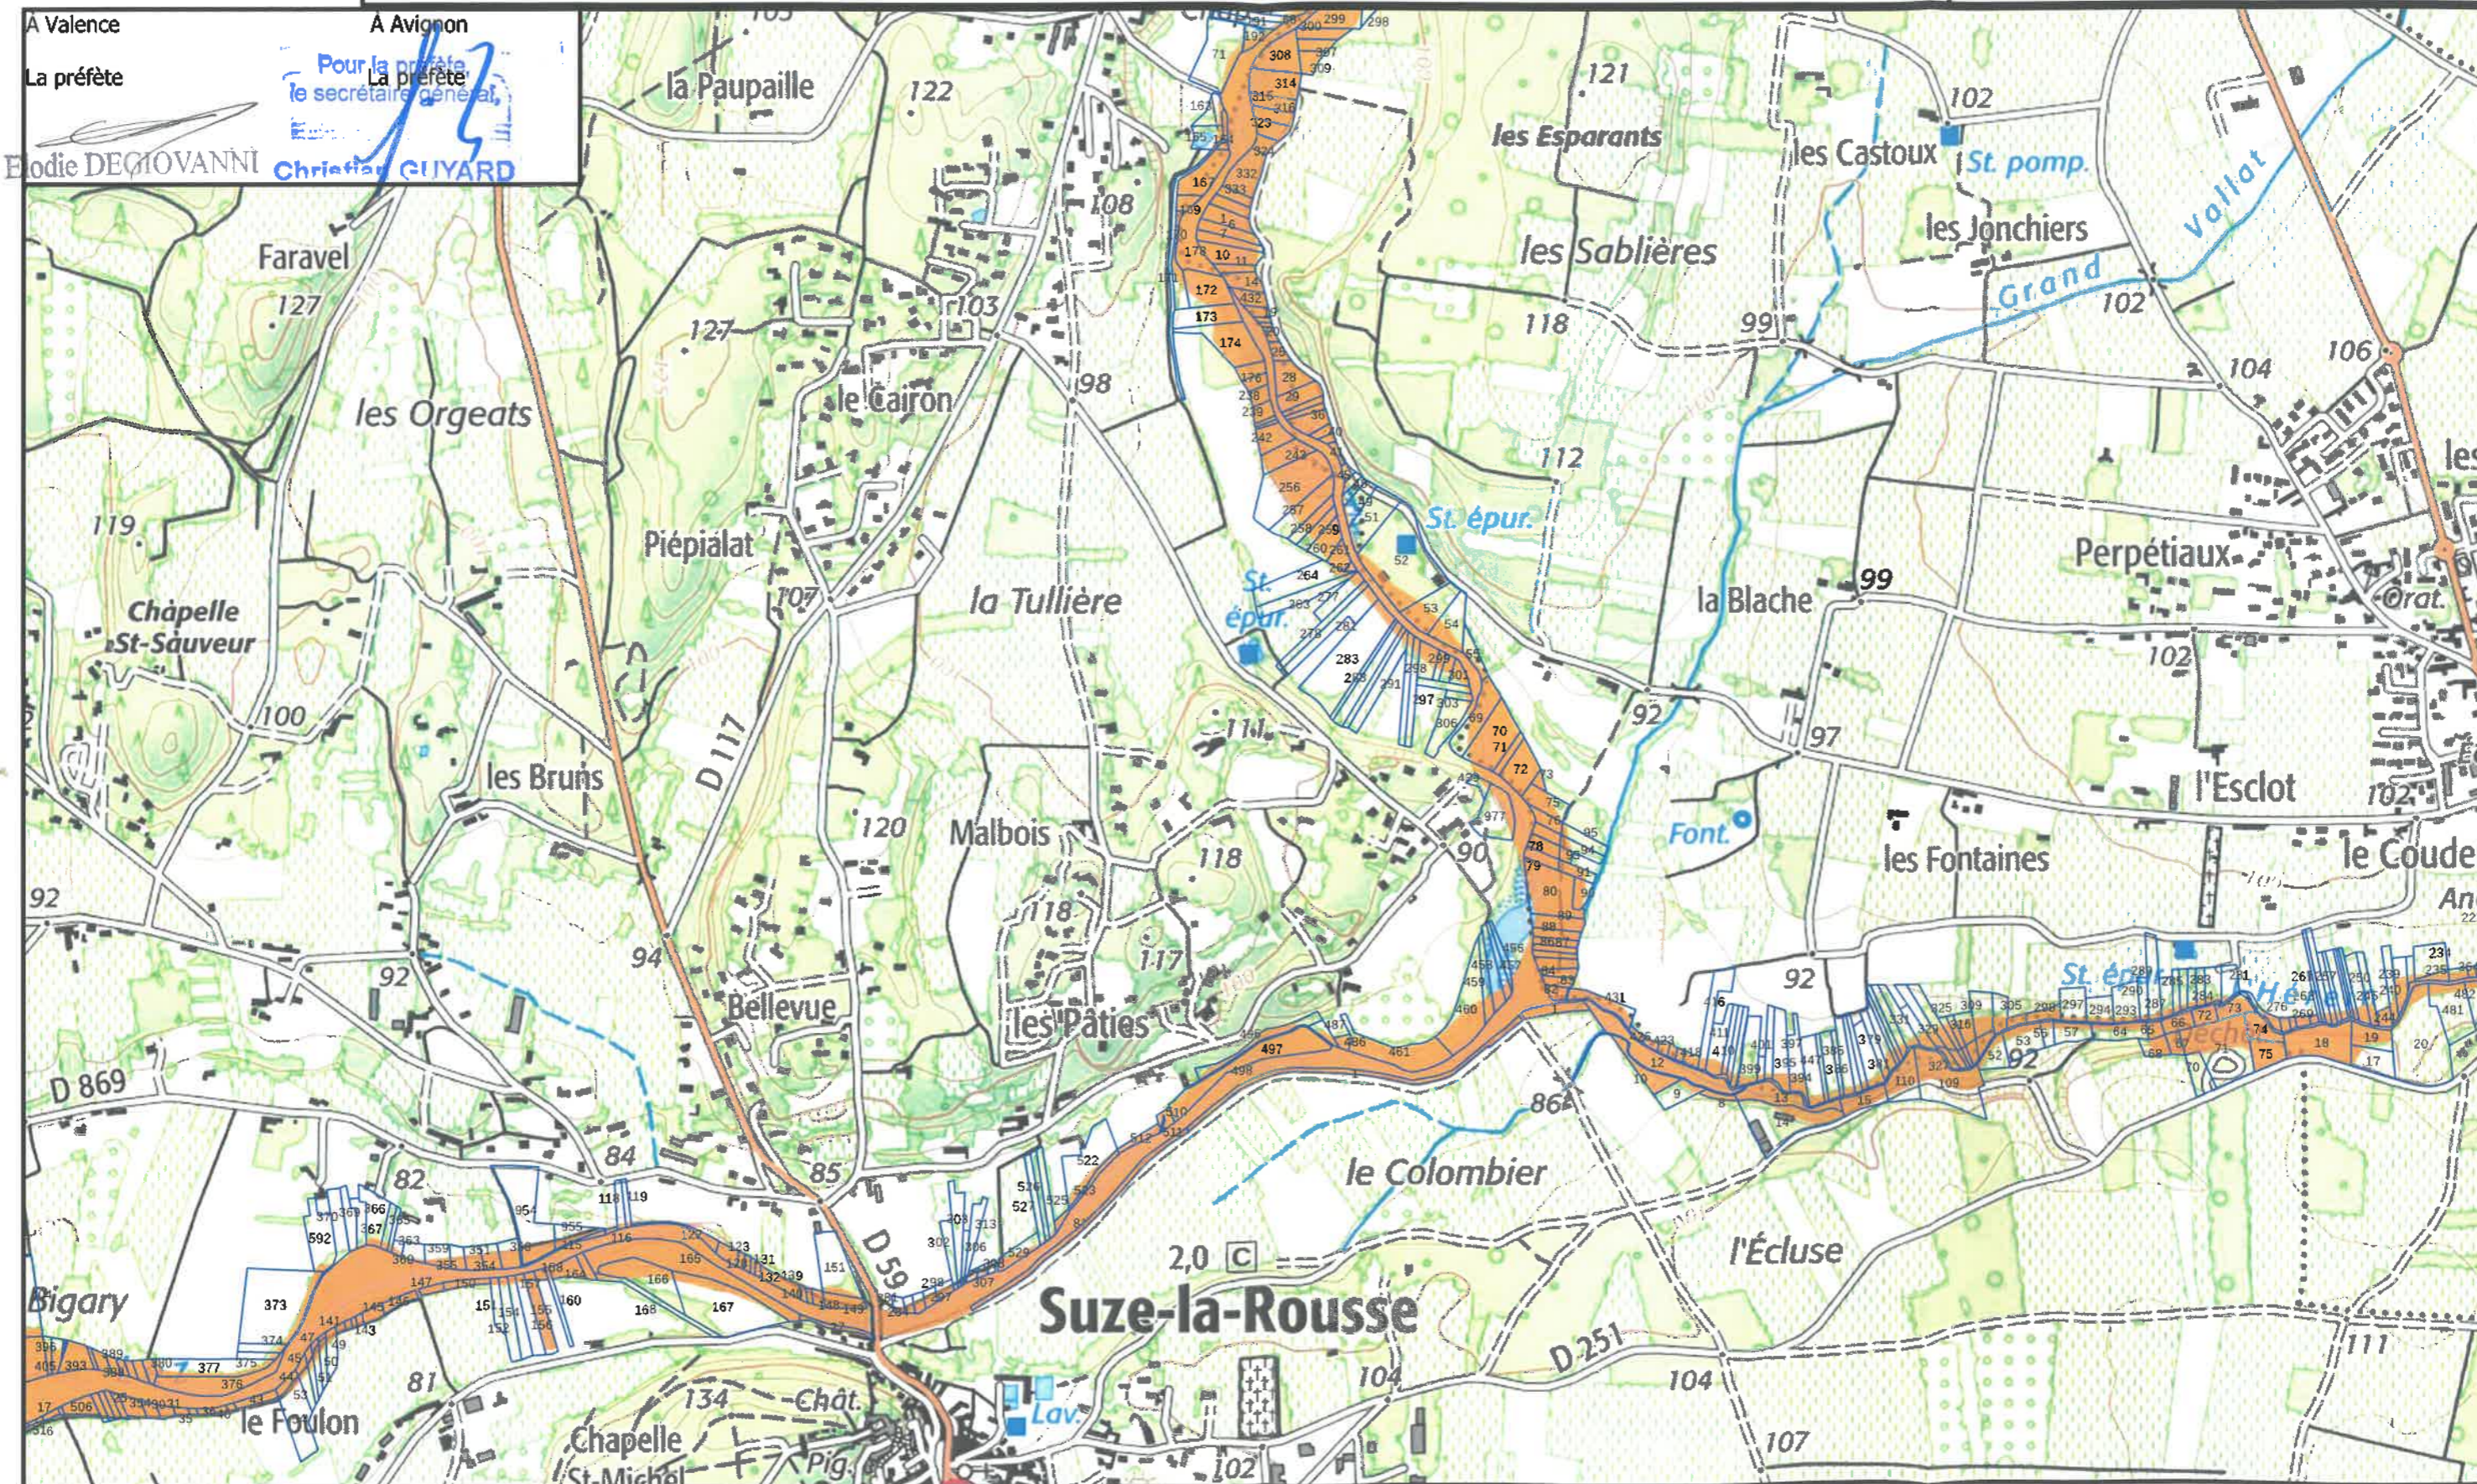

**ZONE DE PROTECTION DES HABITATS NATURELS
constitués de ripisylves et de forêts alluviales
de la rivière Lez et de ses affluents**

Légende

 périmètre APPHN

Atlas page 6 / 31
Echelle 1 / 10 000
©IGN - SCAN25 TOPO®