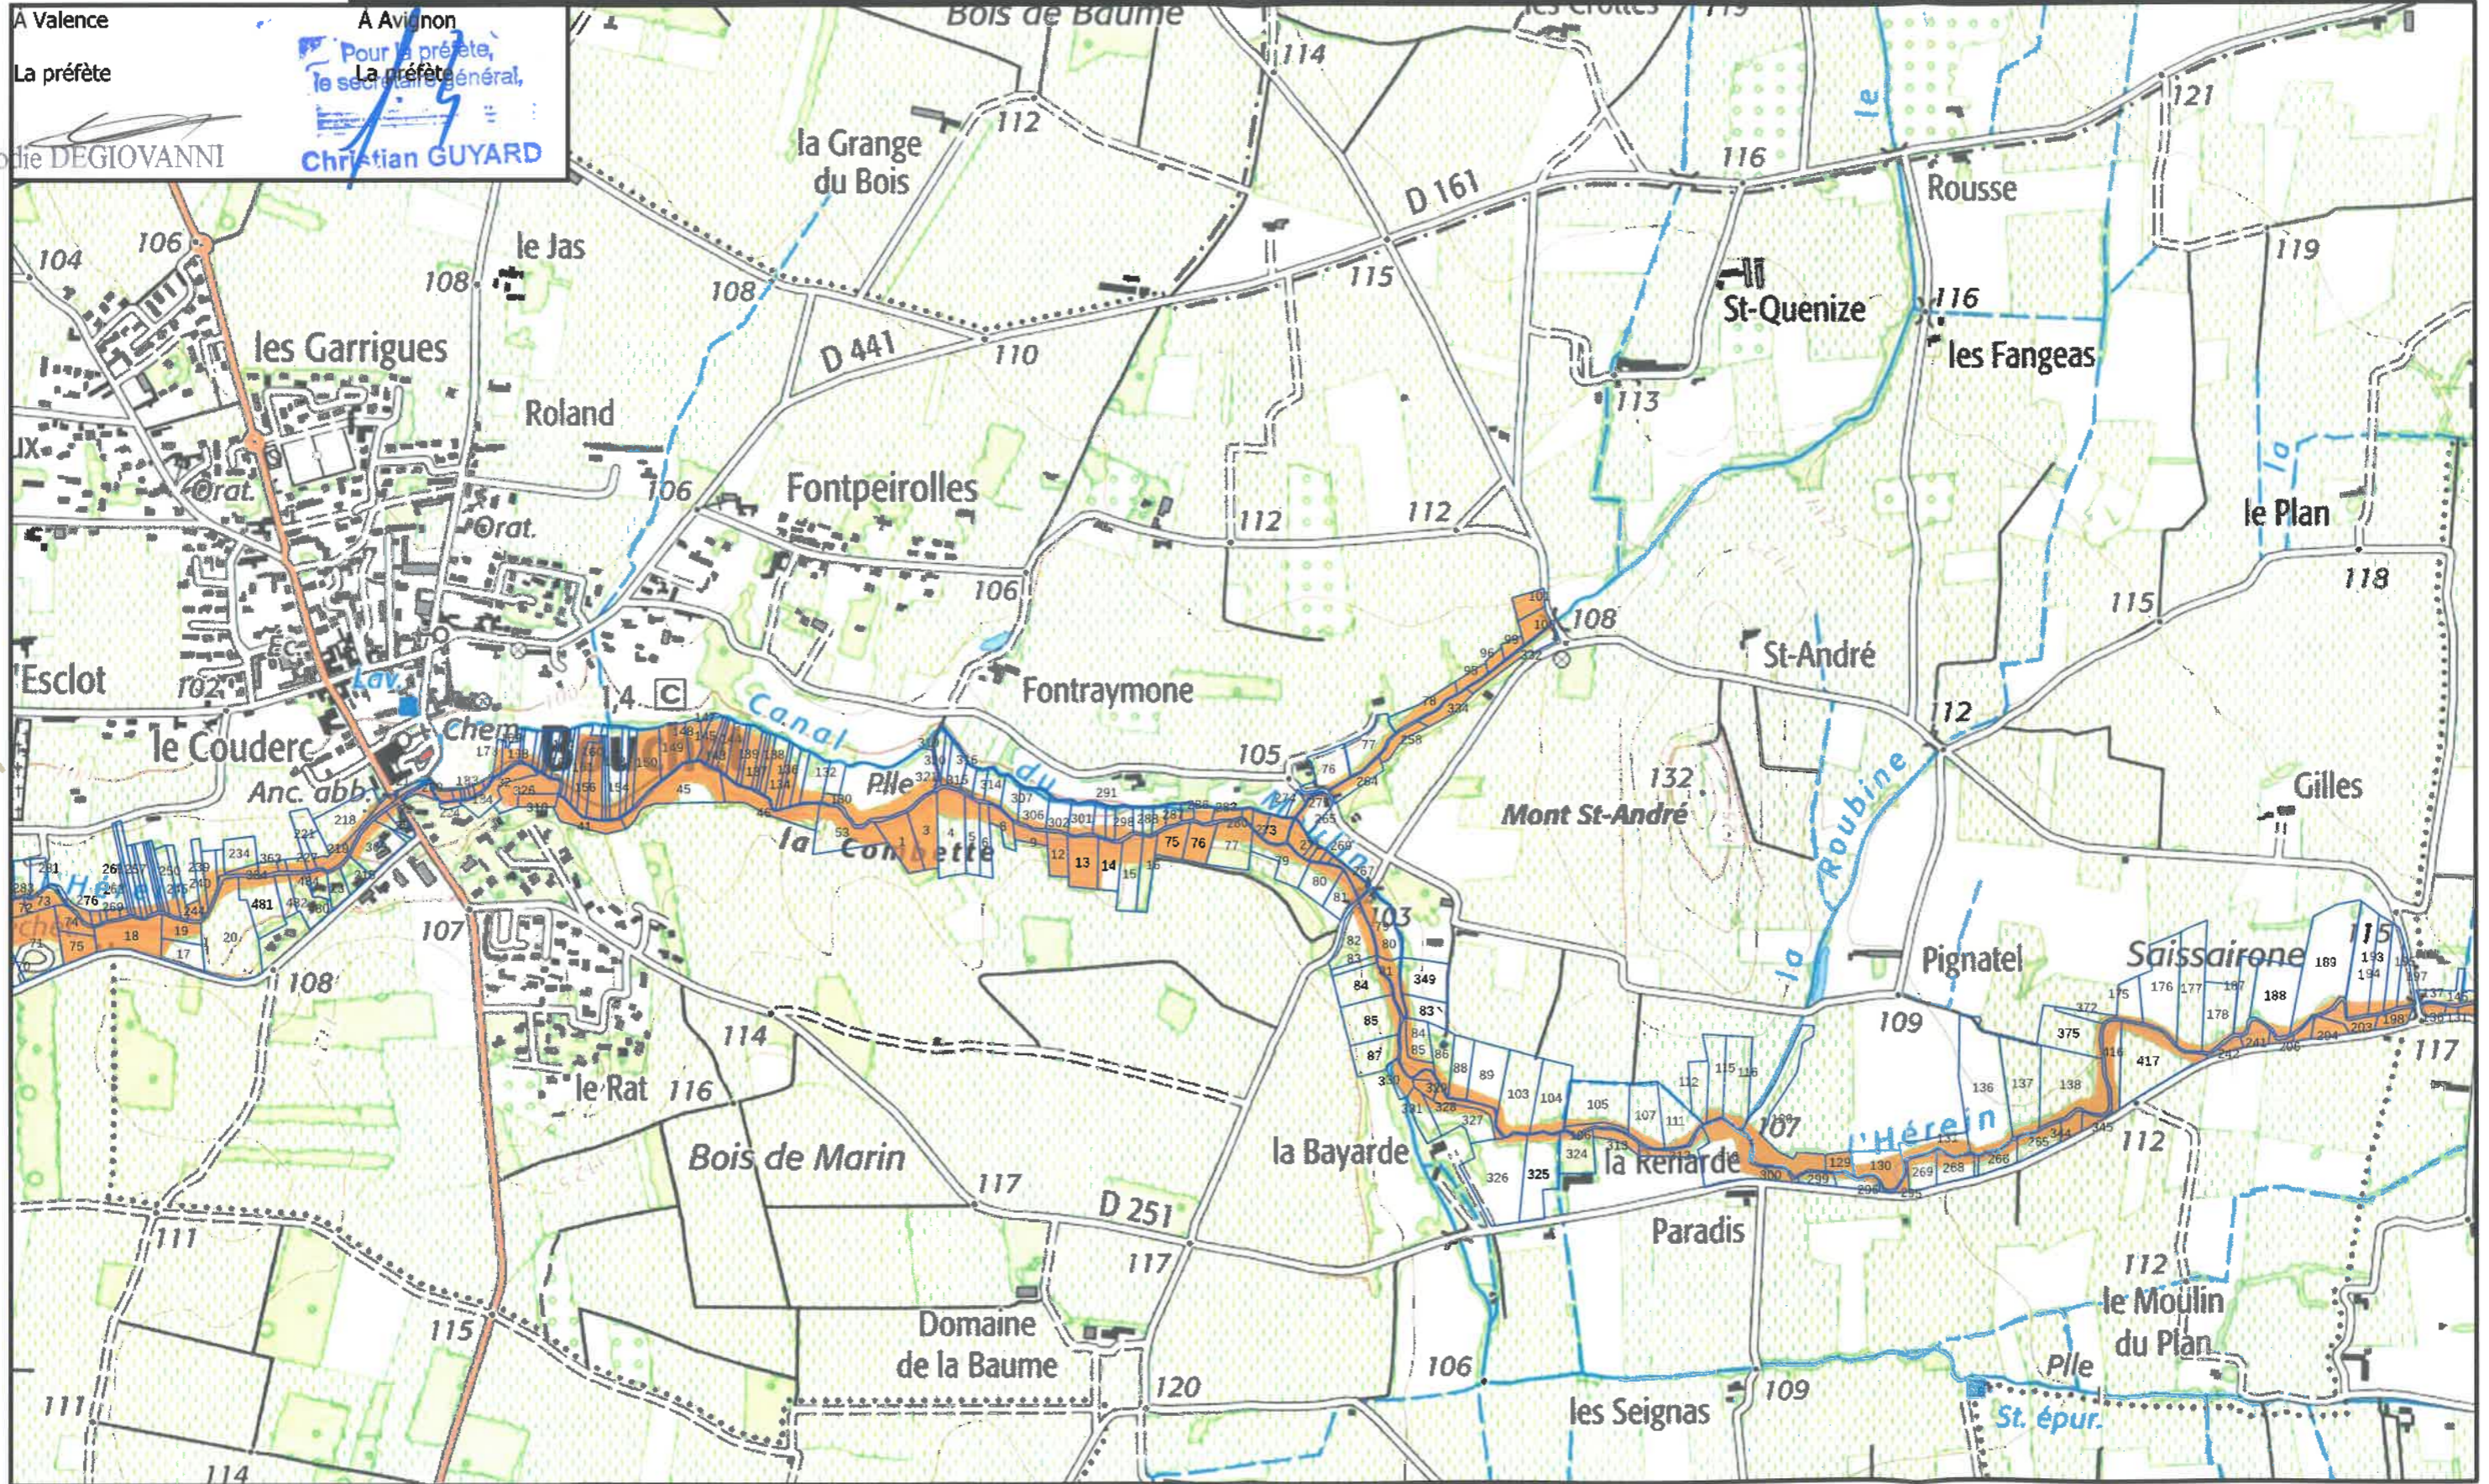

**PRÉFET
DE LA DRÔME
PRÉFÈTE
DE VAUCLUSE**

Liberté
Égalité
Fraternité

Direction Départementale des Territoires de la Drôme
Direction Départementale des Territoires de Vaucluse

ZONE DE PROTECTION DES HABITATS NATURELS
constitués de ripisylves et de forêts alluviales
de la rivière Lez et de ses affluents

Légende

périmètre APPHN

Atlas page 19 / 31
Echelle 1 / 10 000
©IGN - SCAN25 TOPO®

A Valence
La préfète
Eloïdie DEGIOVANNI

A Avignon
Pour la préfète,
Le secrétaire général,
La préfète
Christian GUYARD