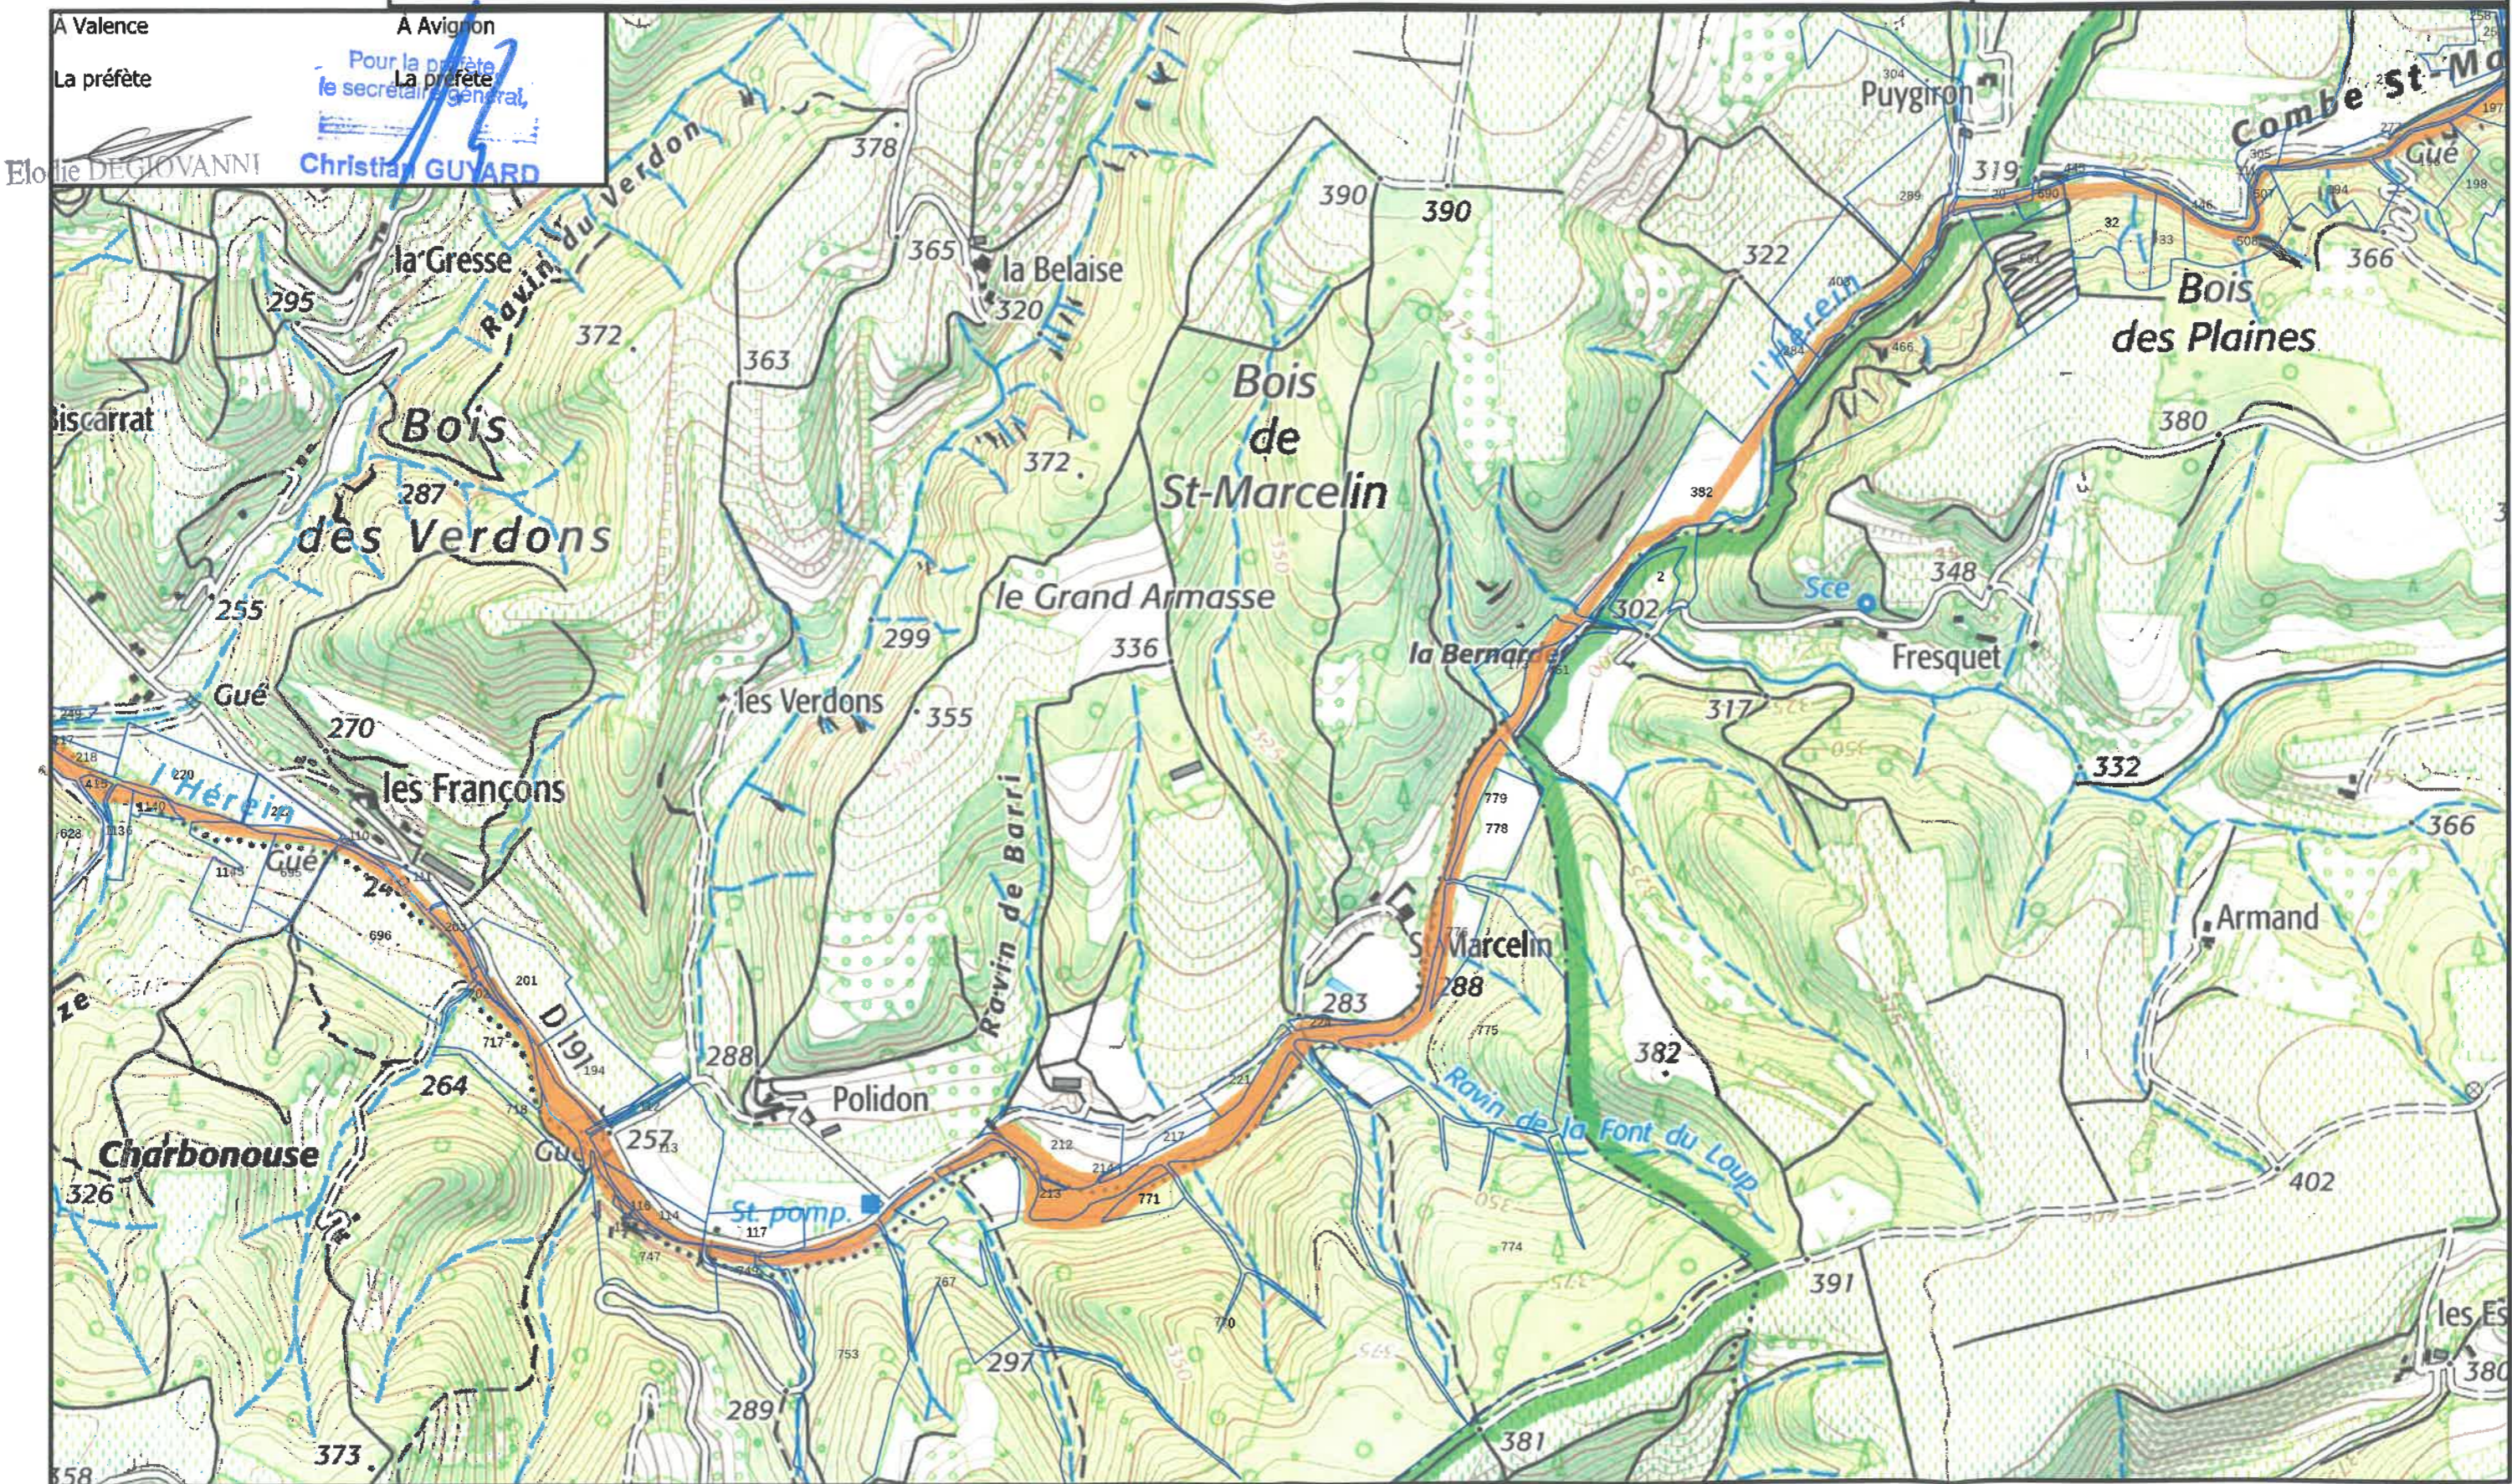

ZONE DE PROTECTION DES HABITATS NATURELS
constitués de ripisylves et de forêts alluviales
de la rivière Lez et de ses affluents

périmètre APPHN
Atlas page 22 / 31 Echelle 1 / 10 000 ©IGN – SCAN25 TOPO®

À Valence
La préfète
Eloi DEGIOVANNI
À Avignon
La préfète
Pour la préfète
le secrétaire général,
Christian GUYARD