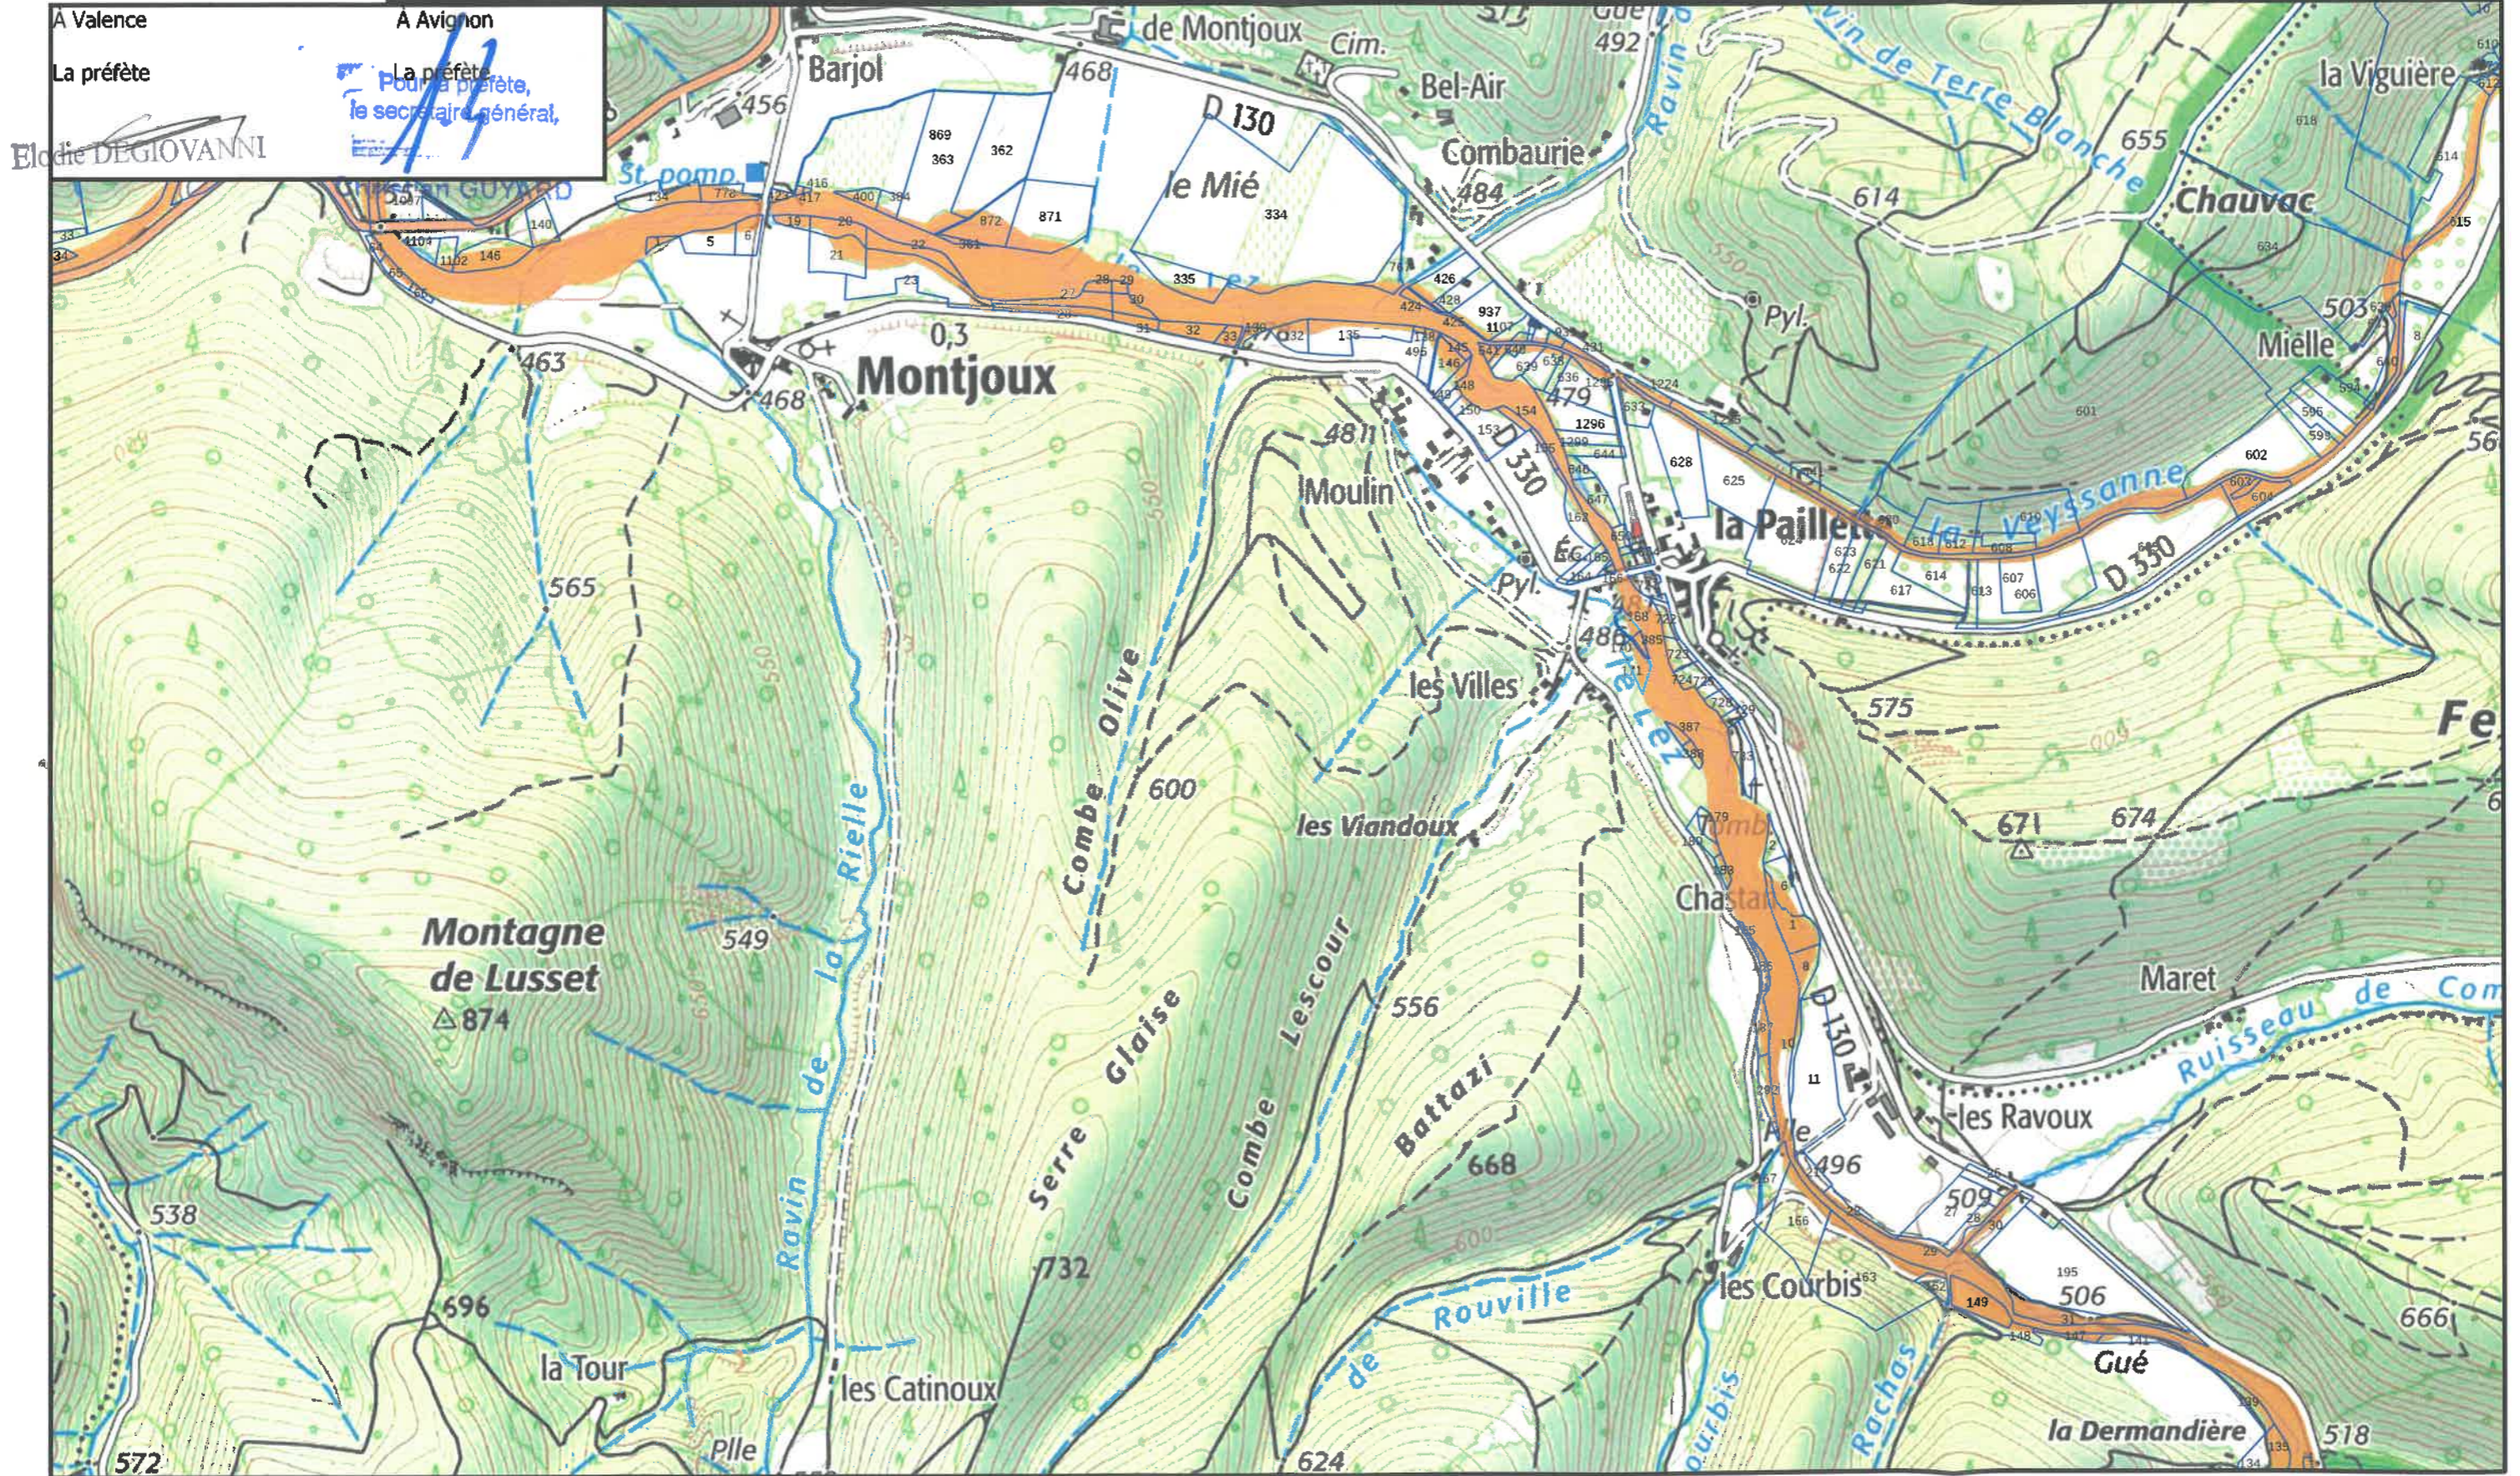

**ZONE DE PROTECTION DES HABITATS NATURELS
constitués de ripisylves et de forêts alluviales
de la rivière Lez et de ses affluents**

À Valence
À Avignon
La préfète
Pour la préfète,
le secrétaire général,
Elo die DEGIOVANNI