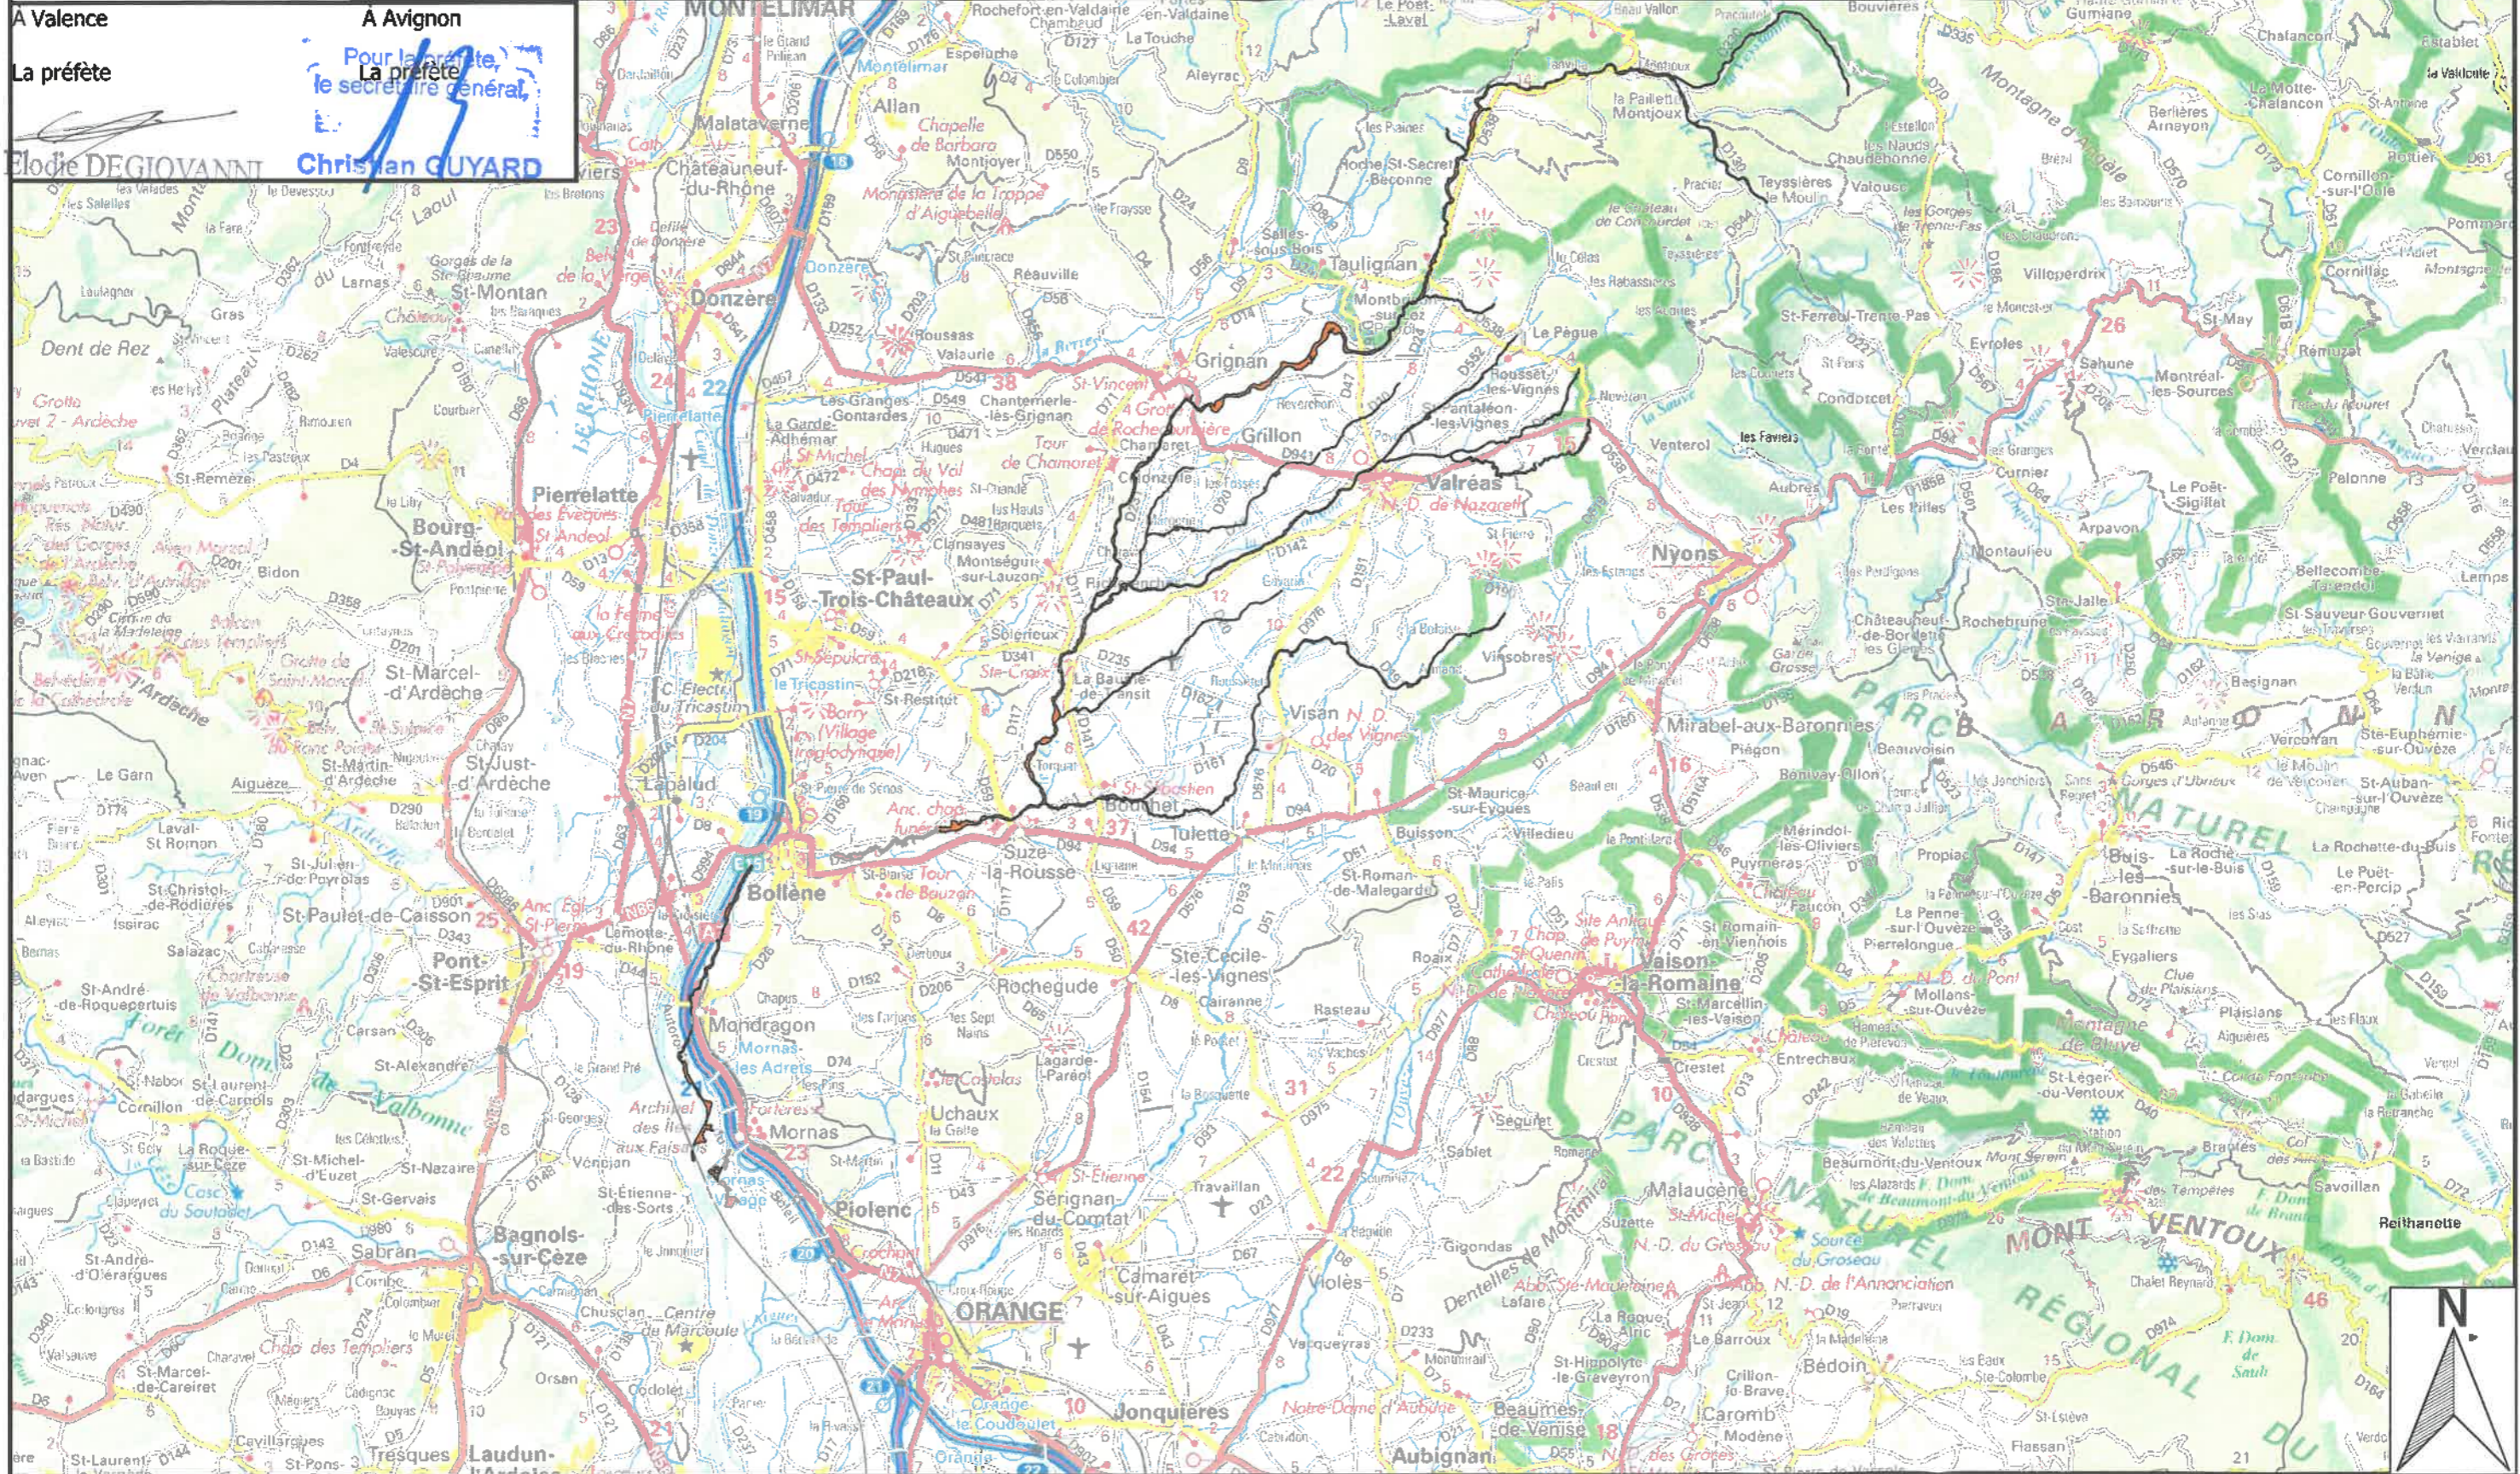

**ZONE DE PROTECTION DES HABITATS NATURELS
constitués de ripisylves et de forêts alluviales
de la rivière Lez et de ses affluents**

Echelle 1 / 200 000
©IGN - SCAN250®

Légende

périmètre APPHN

PLAN D'ENSEMBLE