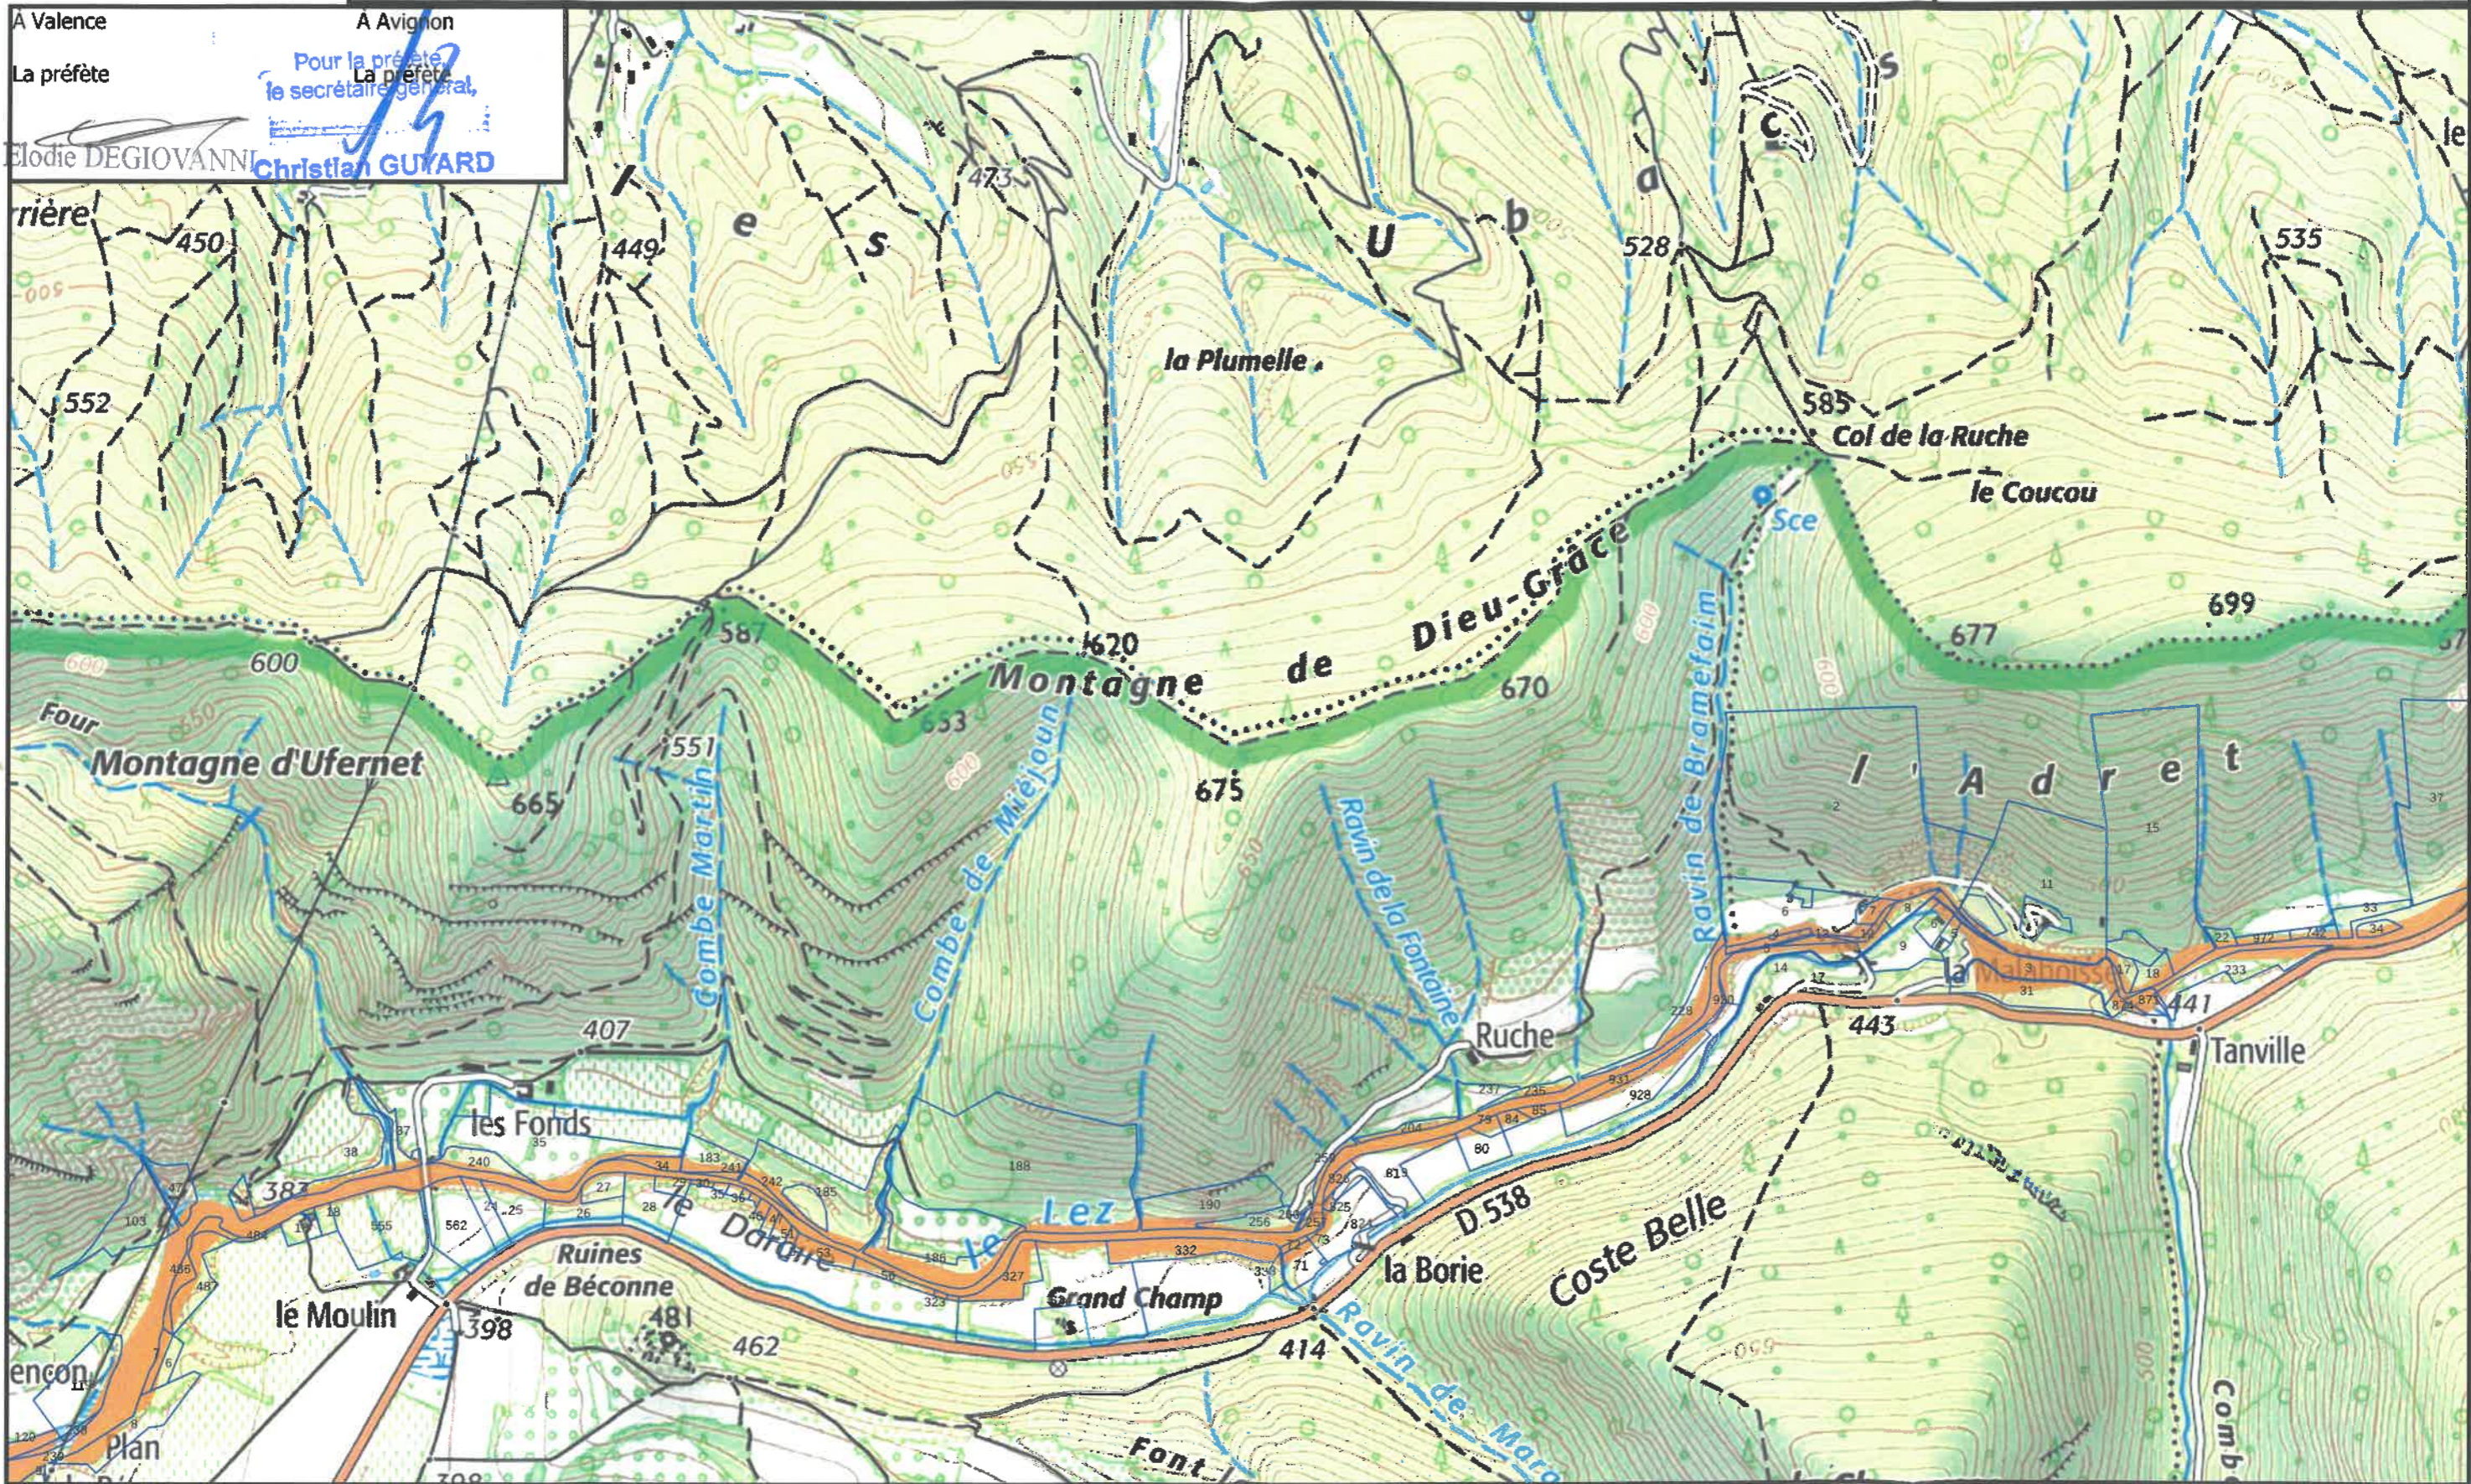

ZONE DE PROTECTION DES HABITATS NATURELS
constitués de ripisylves et de forêts alluviales
de la rivière Lez et de ses affluents