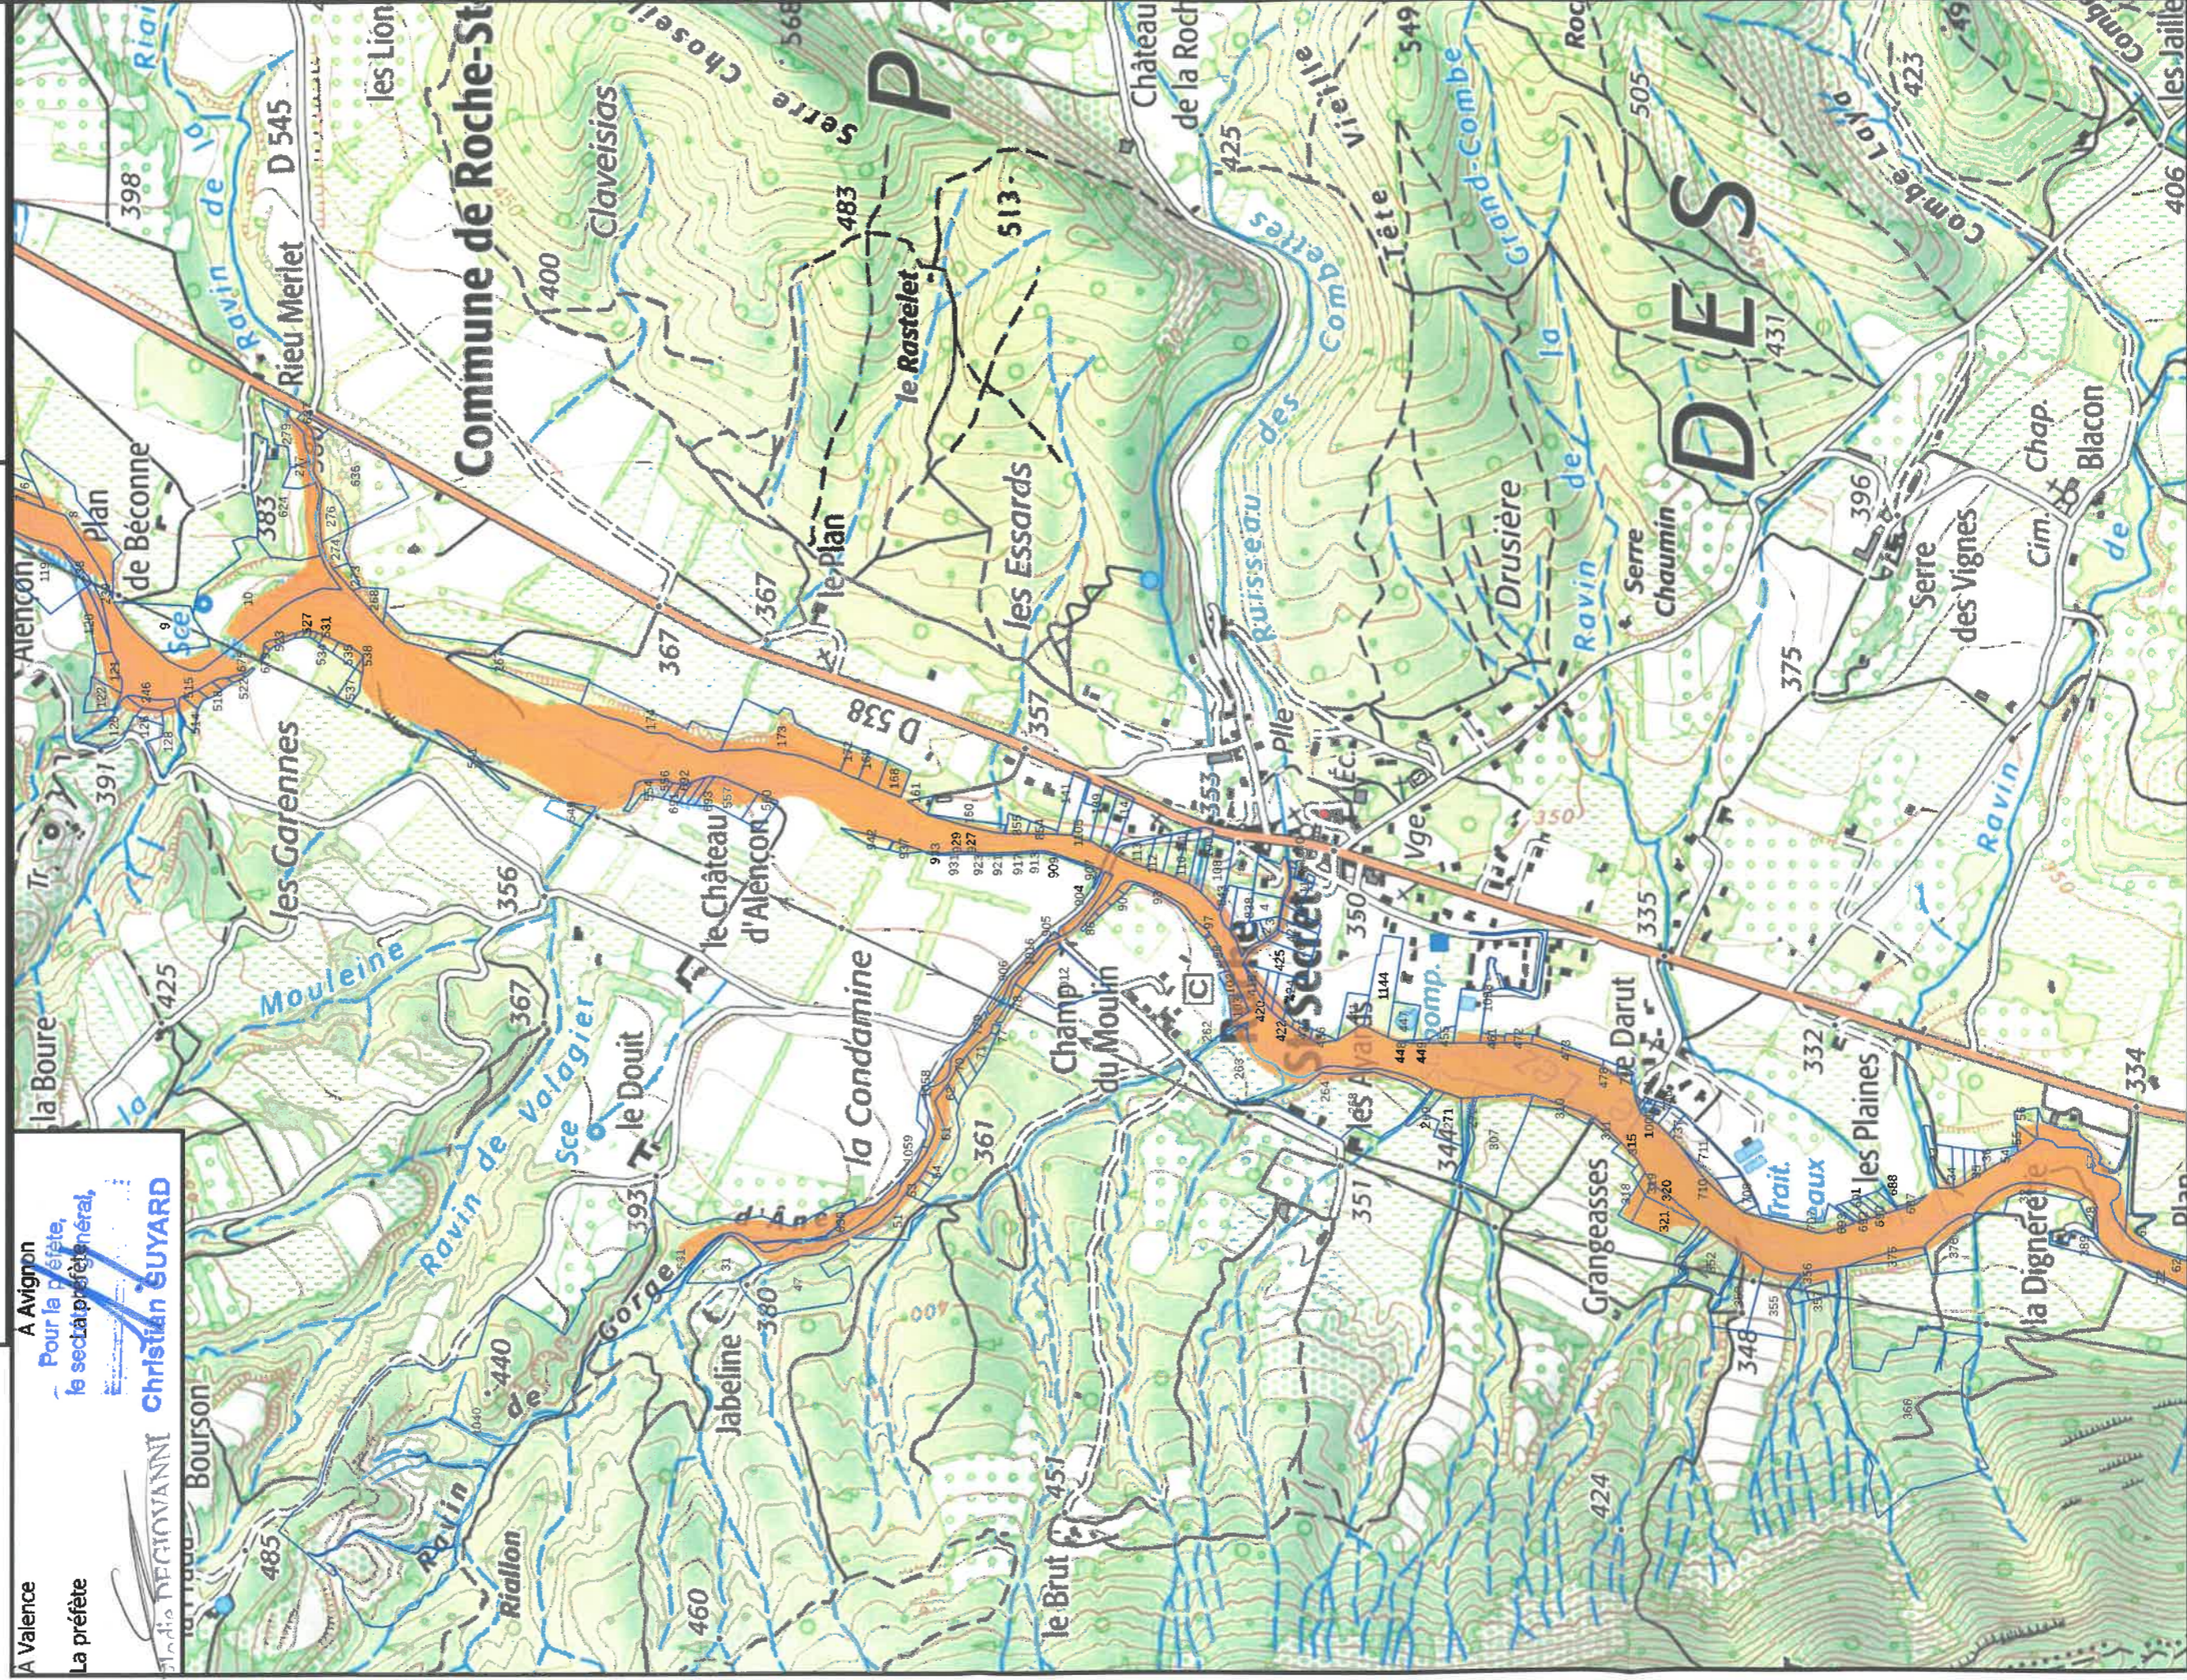

**PRÉFET
DE LA DRÔME
PRÉFÈTE
DE VAUCLUSE**

*Liberté
Égalité
Fraternité*

**Direction Départementale des Territoires de la Drôme
Direction Départementale des Territoires de Vaucluse**

ZONE DE PROTECTION DES HABITATS NATURELS
constitués de ripisylves et de forêts alluviales
de la rivière Lez et de ses affluents

Légende

périmètre APPHN

Atlas page 13 / 31
Echelle 1 / 10 000
©IGN – SCAN25 TOPO®

A Valence
La préfète

A Avignon
Pour la préfète,
le secrétaire général,

Christian GUYARD