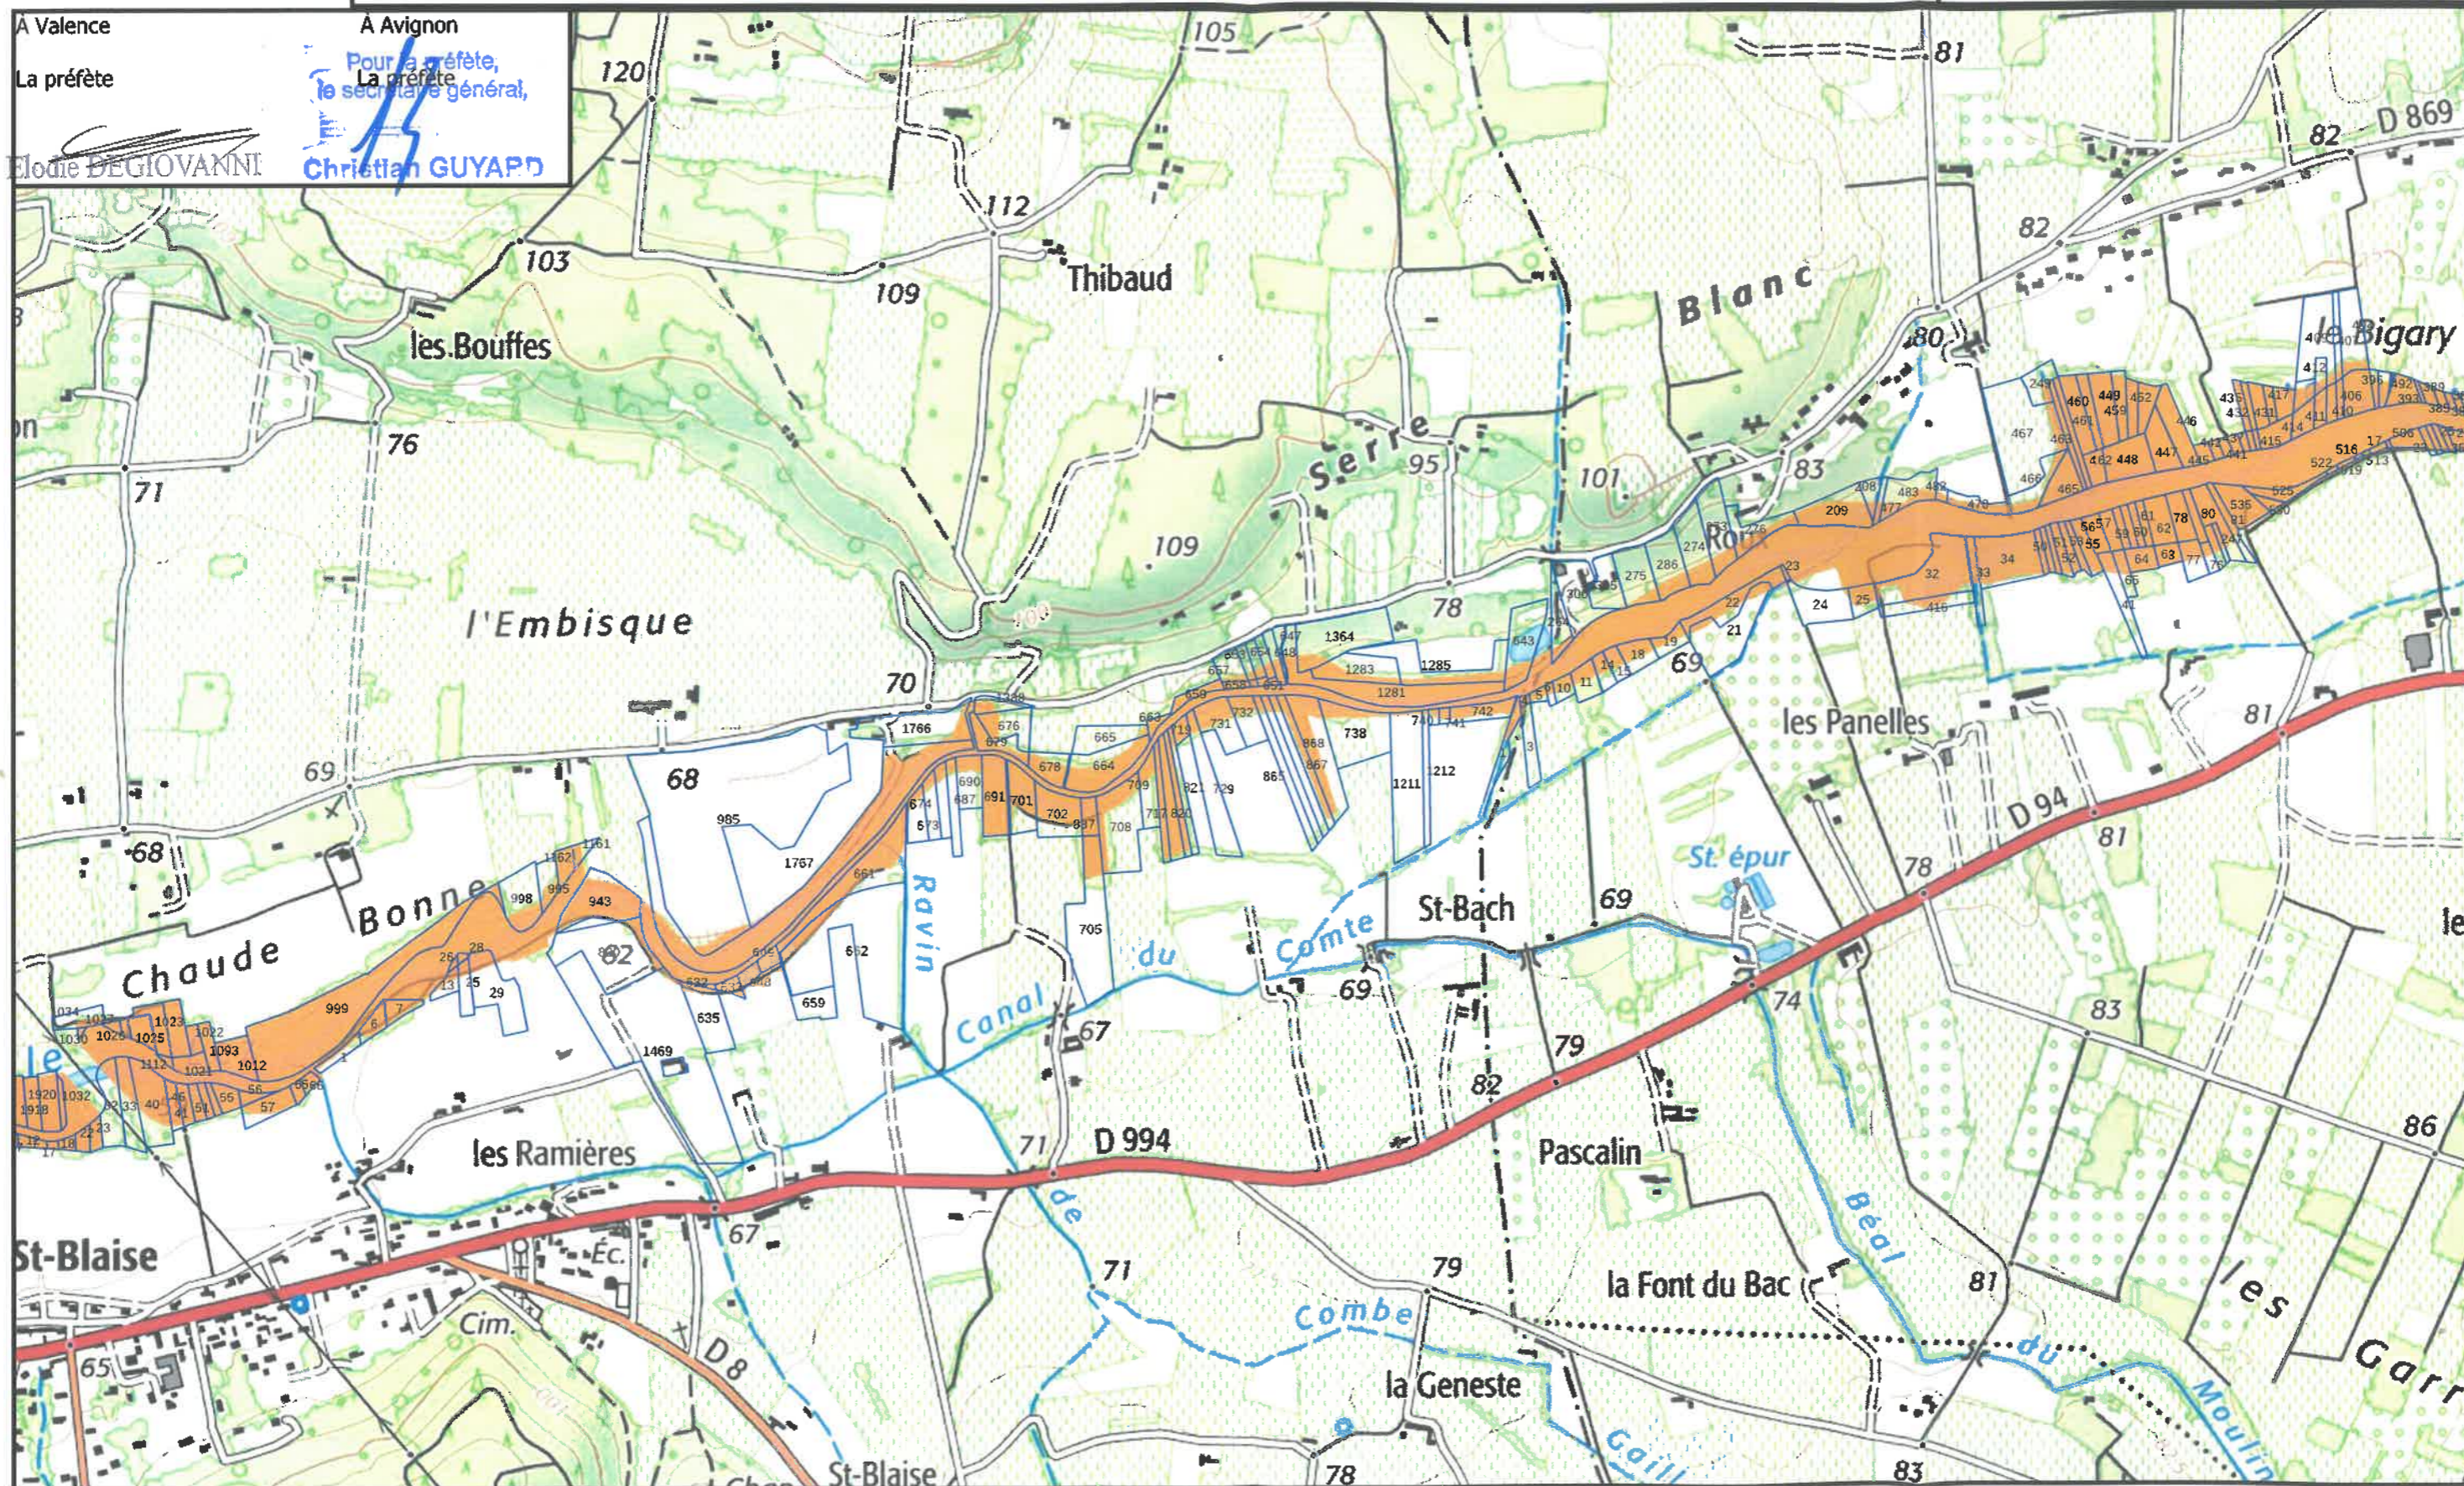

**PRÉFET
DE LA DRÔME
PRÉFÈTE
DE VAUCLUSE**

Liberté
Égalité
Fraternité

**Direction Départementale des Territoires de la Drôme
Direction Départementale des Territoires de Vaucluse**

**ZONE DE PROTECTION DES HABITATS NATURELS
constitués de ripisylves et de forêts alluviales
de la rivière Lez et de ses affluents**

Légende

périmètre APPHN

Atlas page 5 / 31
Echelle 1 / 10 000
©IGN – SCAN25 TOPO®