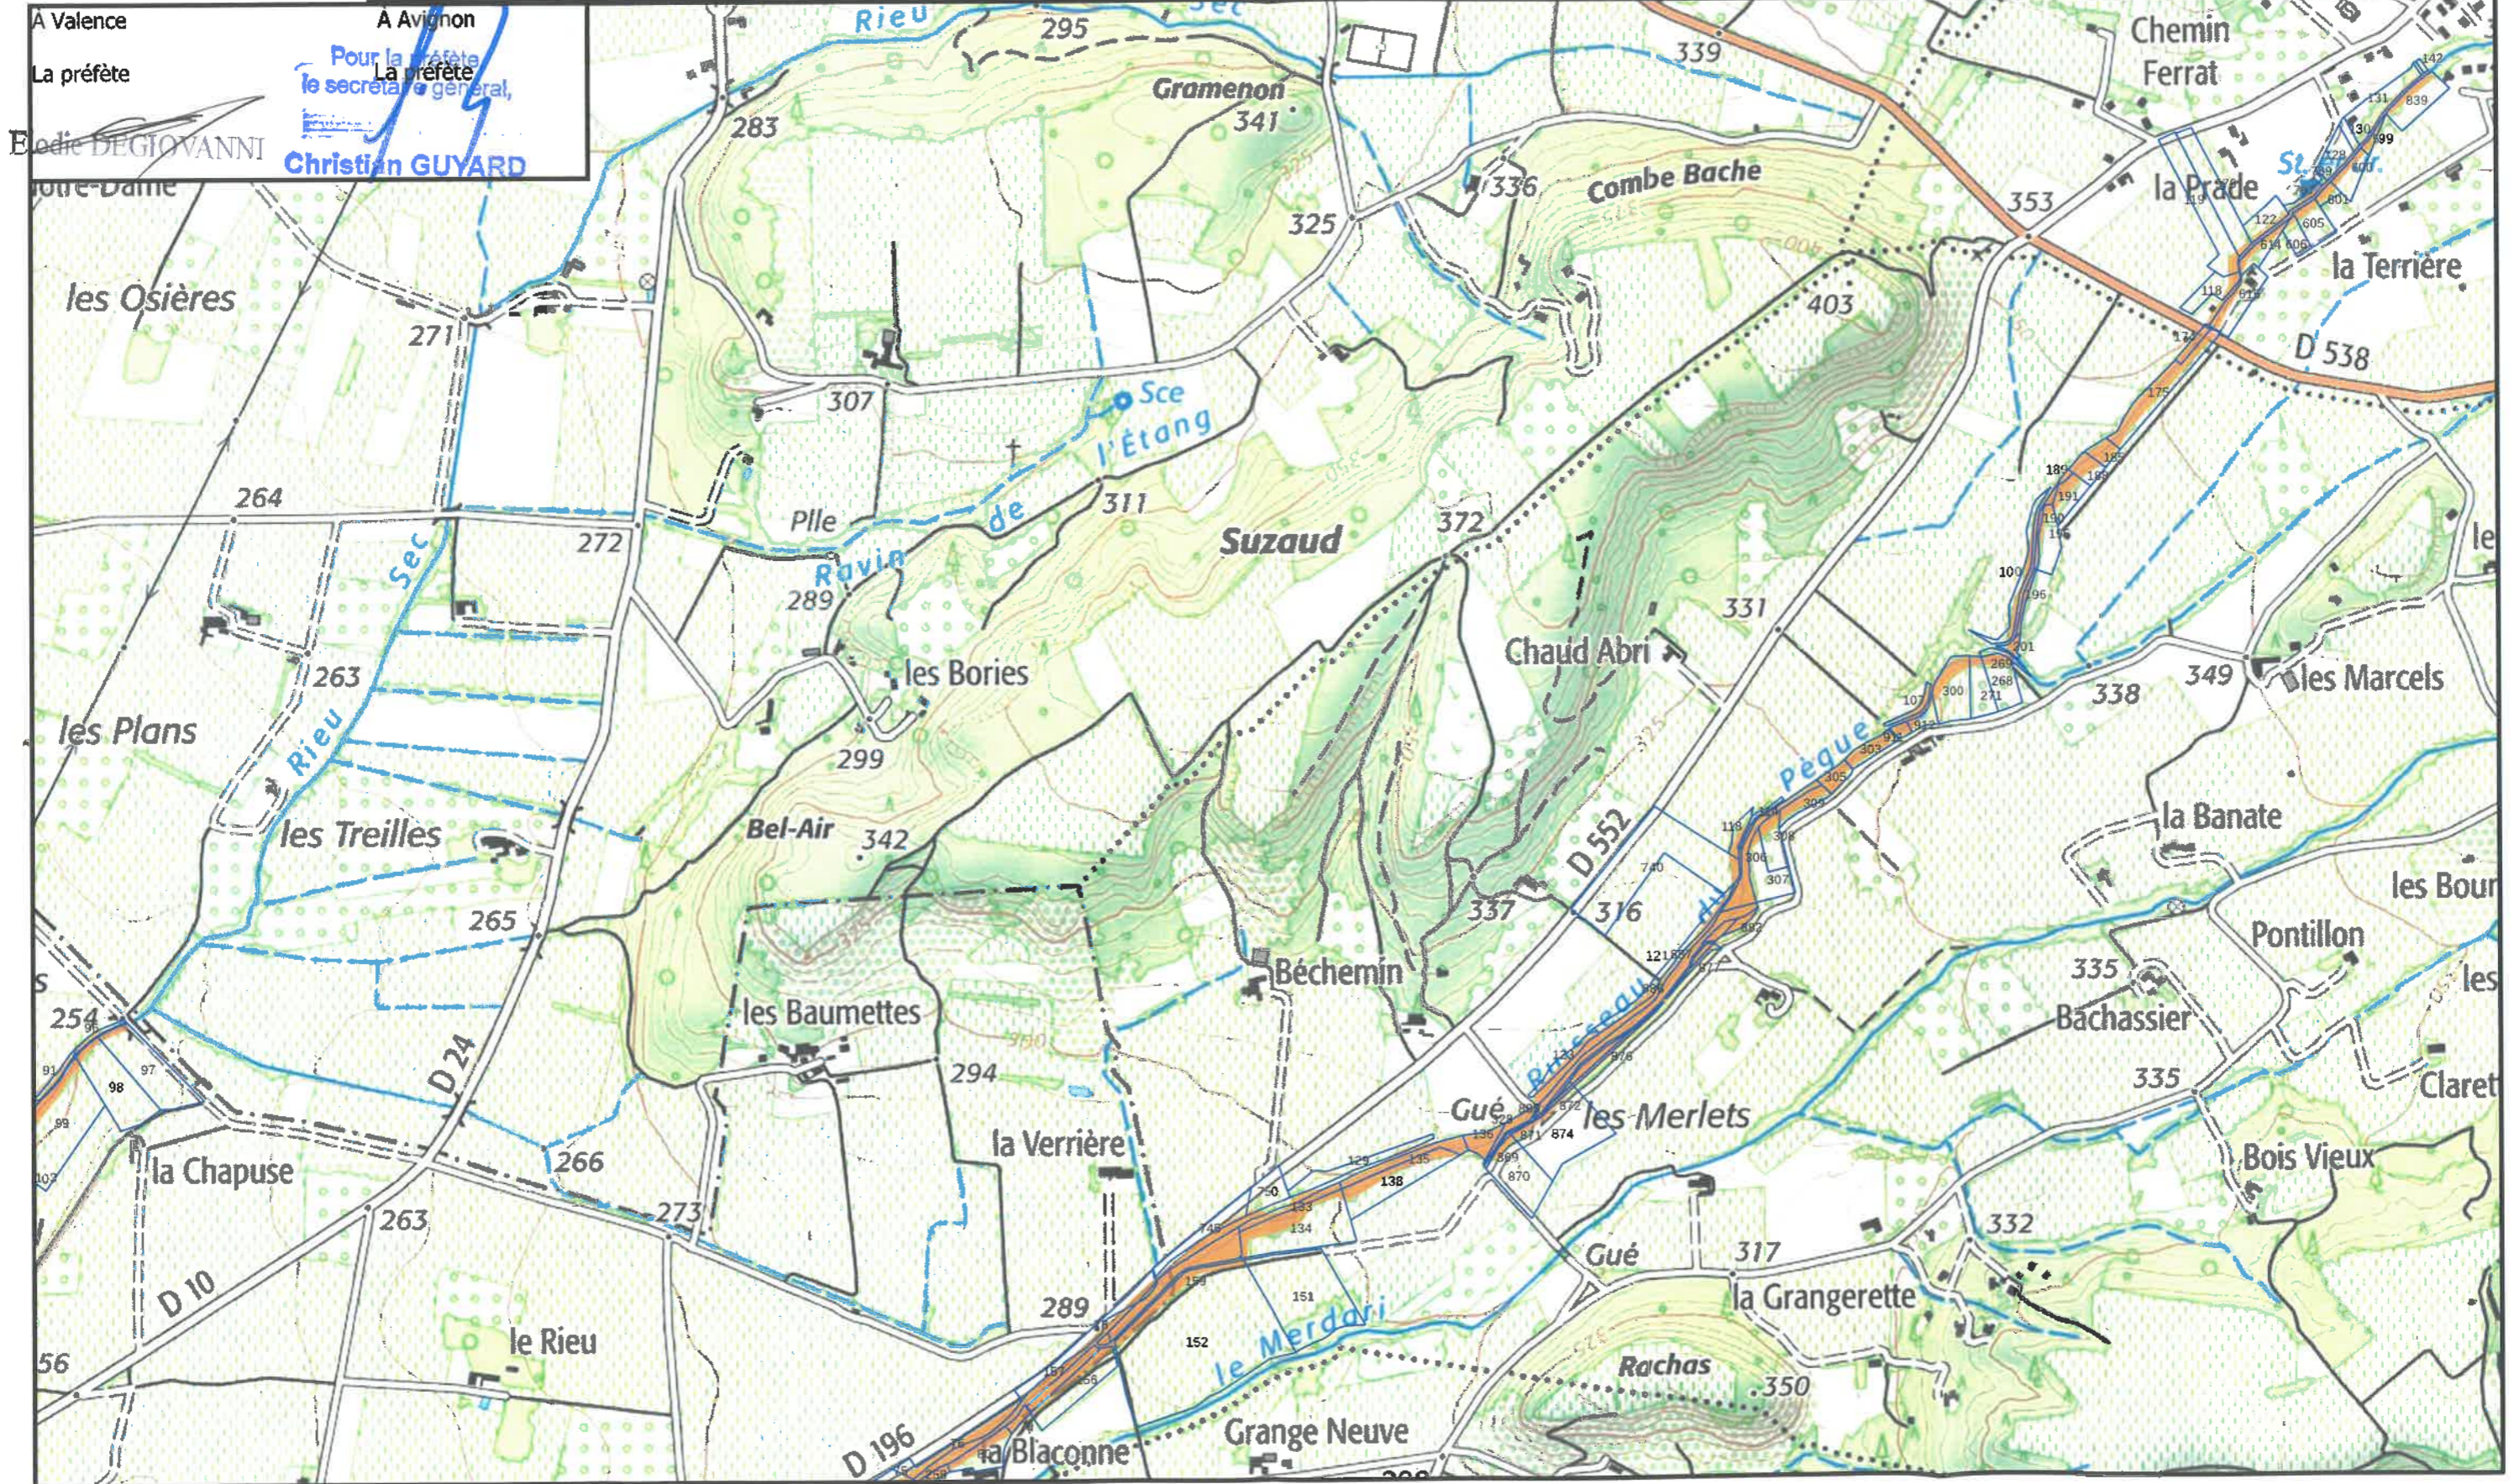

**ZONE DE PROTECTION DES HABITATS NATURELS
constitués de ripisylves et de forêts alluviales
de la rivière Lez et de ses affluents**

Légende

périmètre APPHN

Atlas page 30 / 31
Echelle 1 / 10 000
©IGN - SCAN25 TOPO®