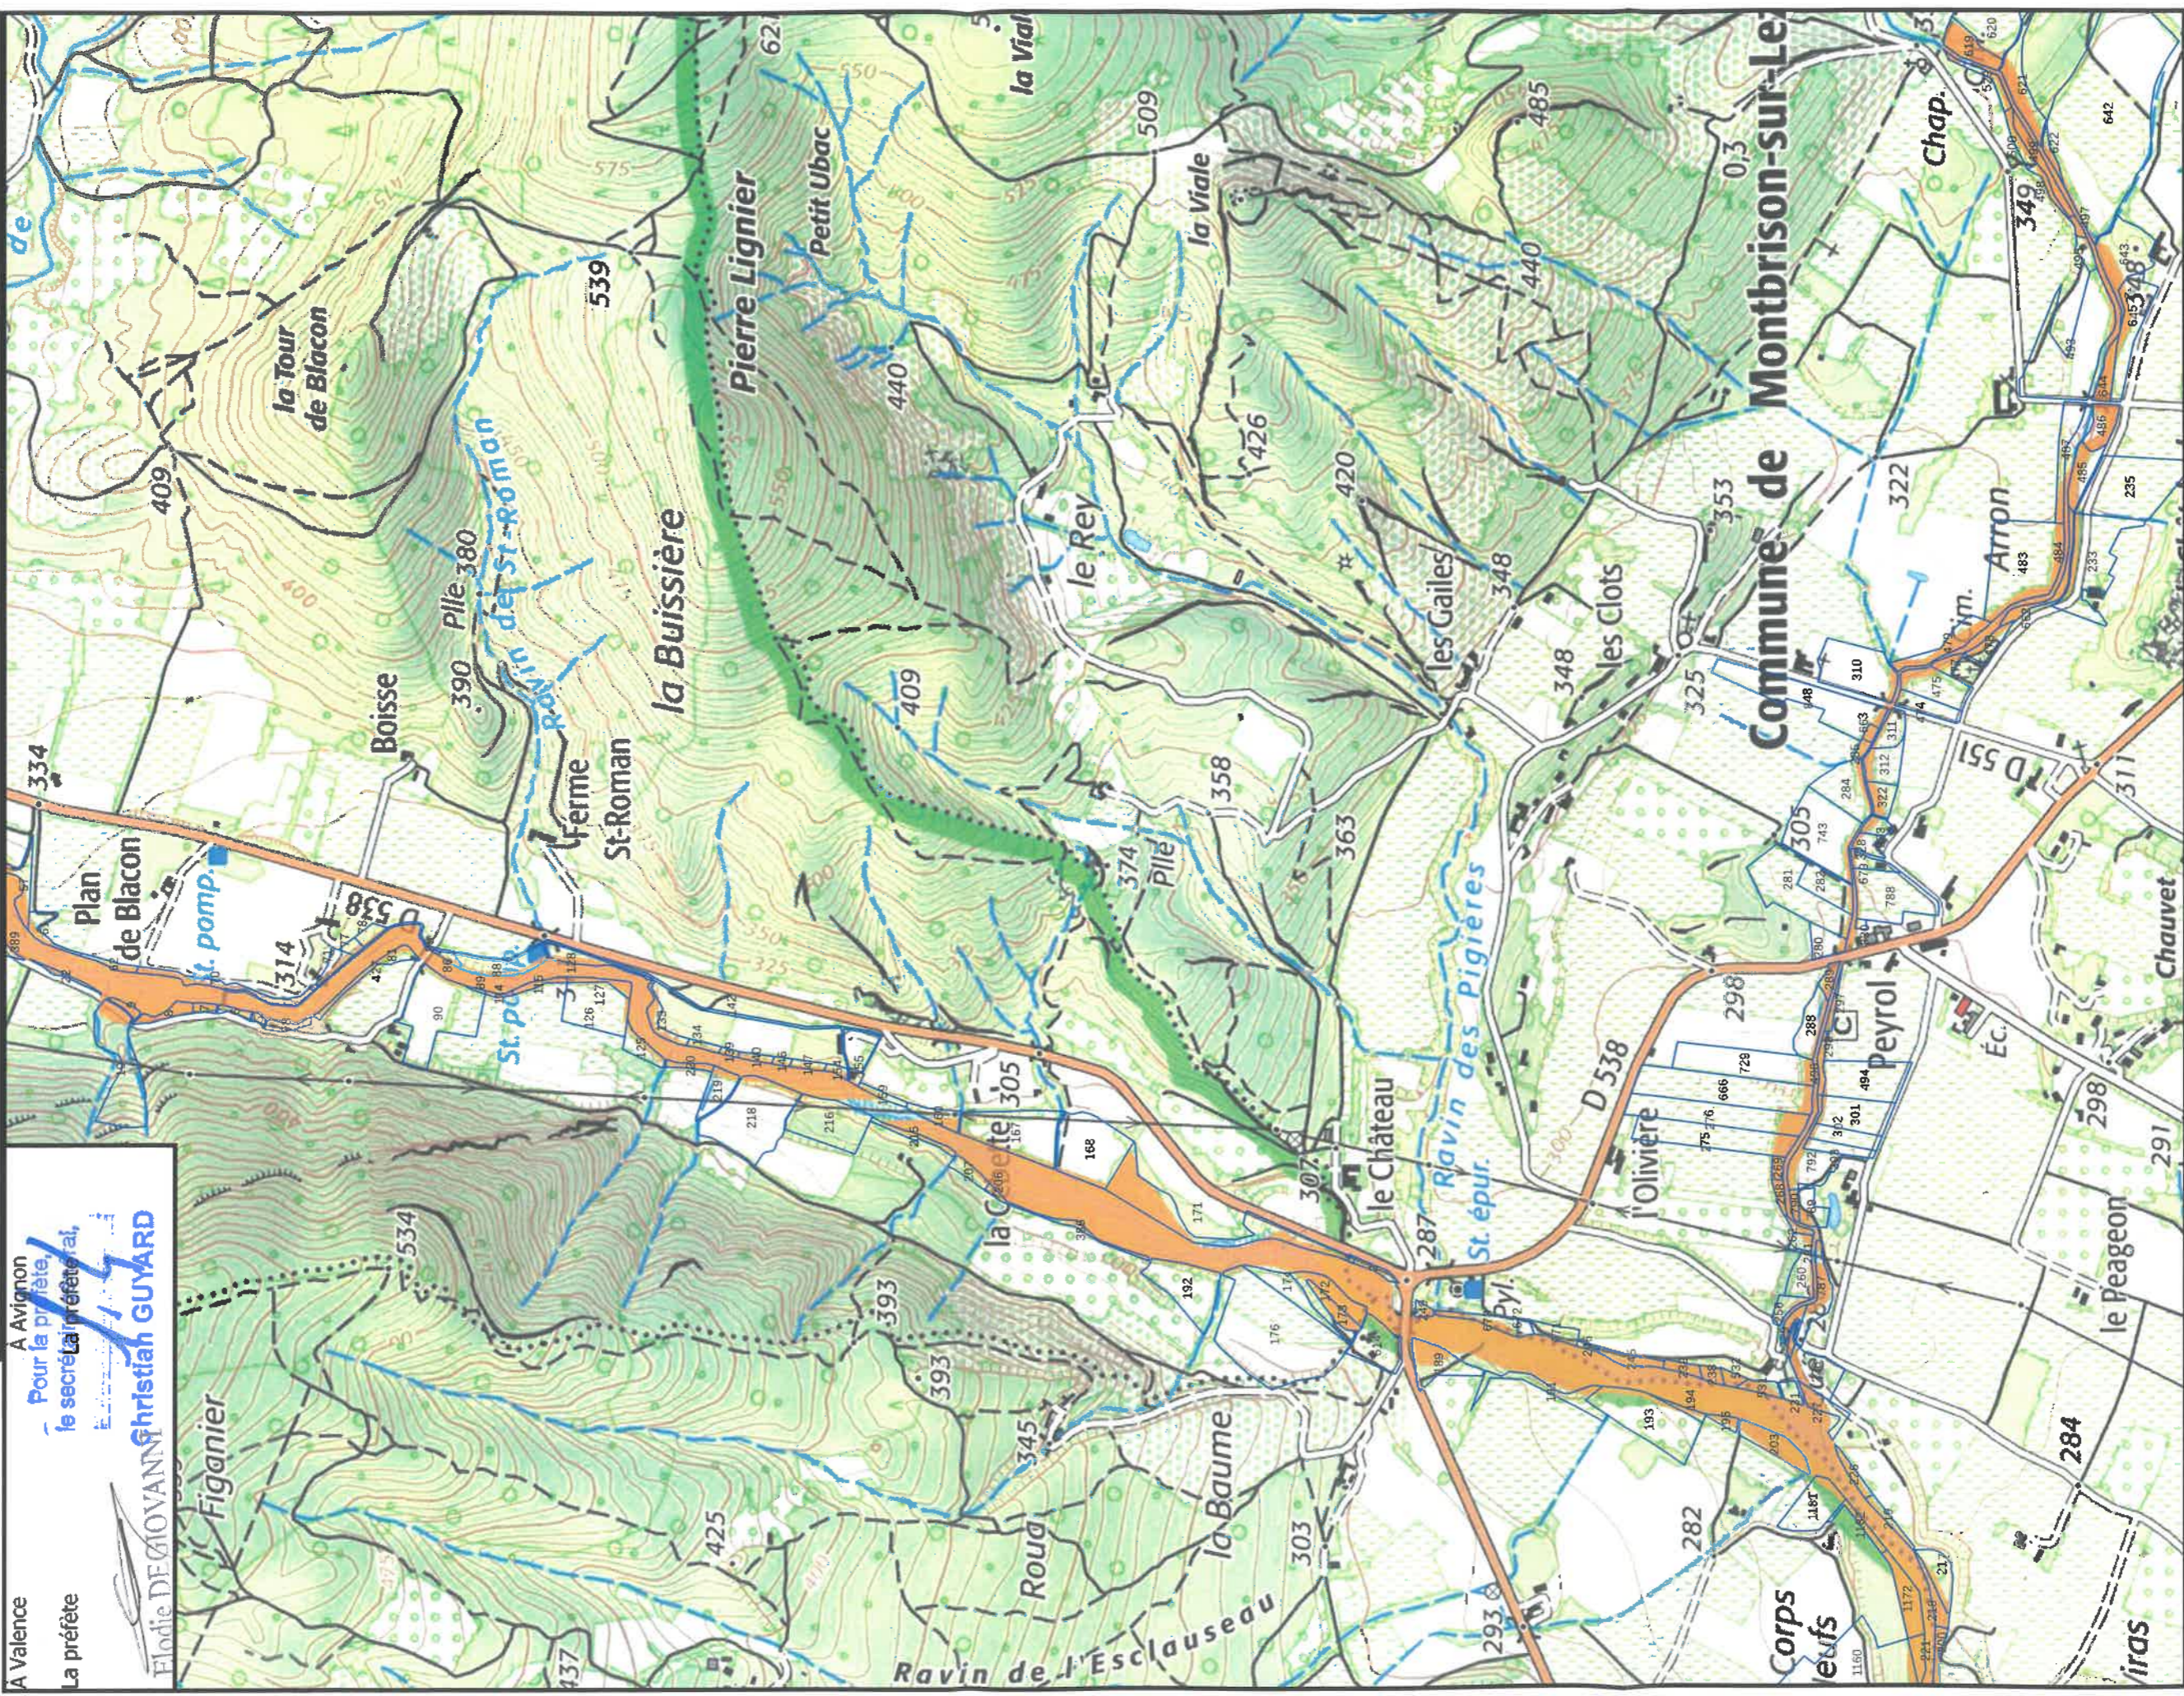

**PRÉFET
DE LA DRÔME
PRÉFÈTE
DE VAUCLUSE**

Liberté
Égalité
Fraternité

**Direction Départementale des Territoires de la Drôme
Direction Départementale des Territoires de Vaucluse**

ZONE DE PROTECTION DES HABITATS NATURELS
constitués de ripisylves et de forêts alluviales
de la rivière Lez et de ses affluents

Légende

périmètre APPHN

Atlas page 12 / 31
Echelle 1 / 10 000
©IGN – SCAN25 TOPO®