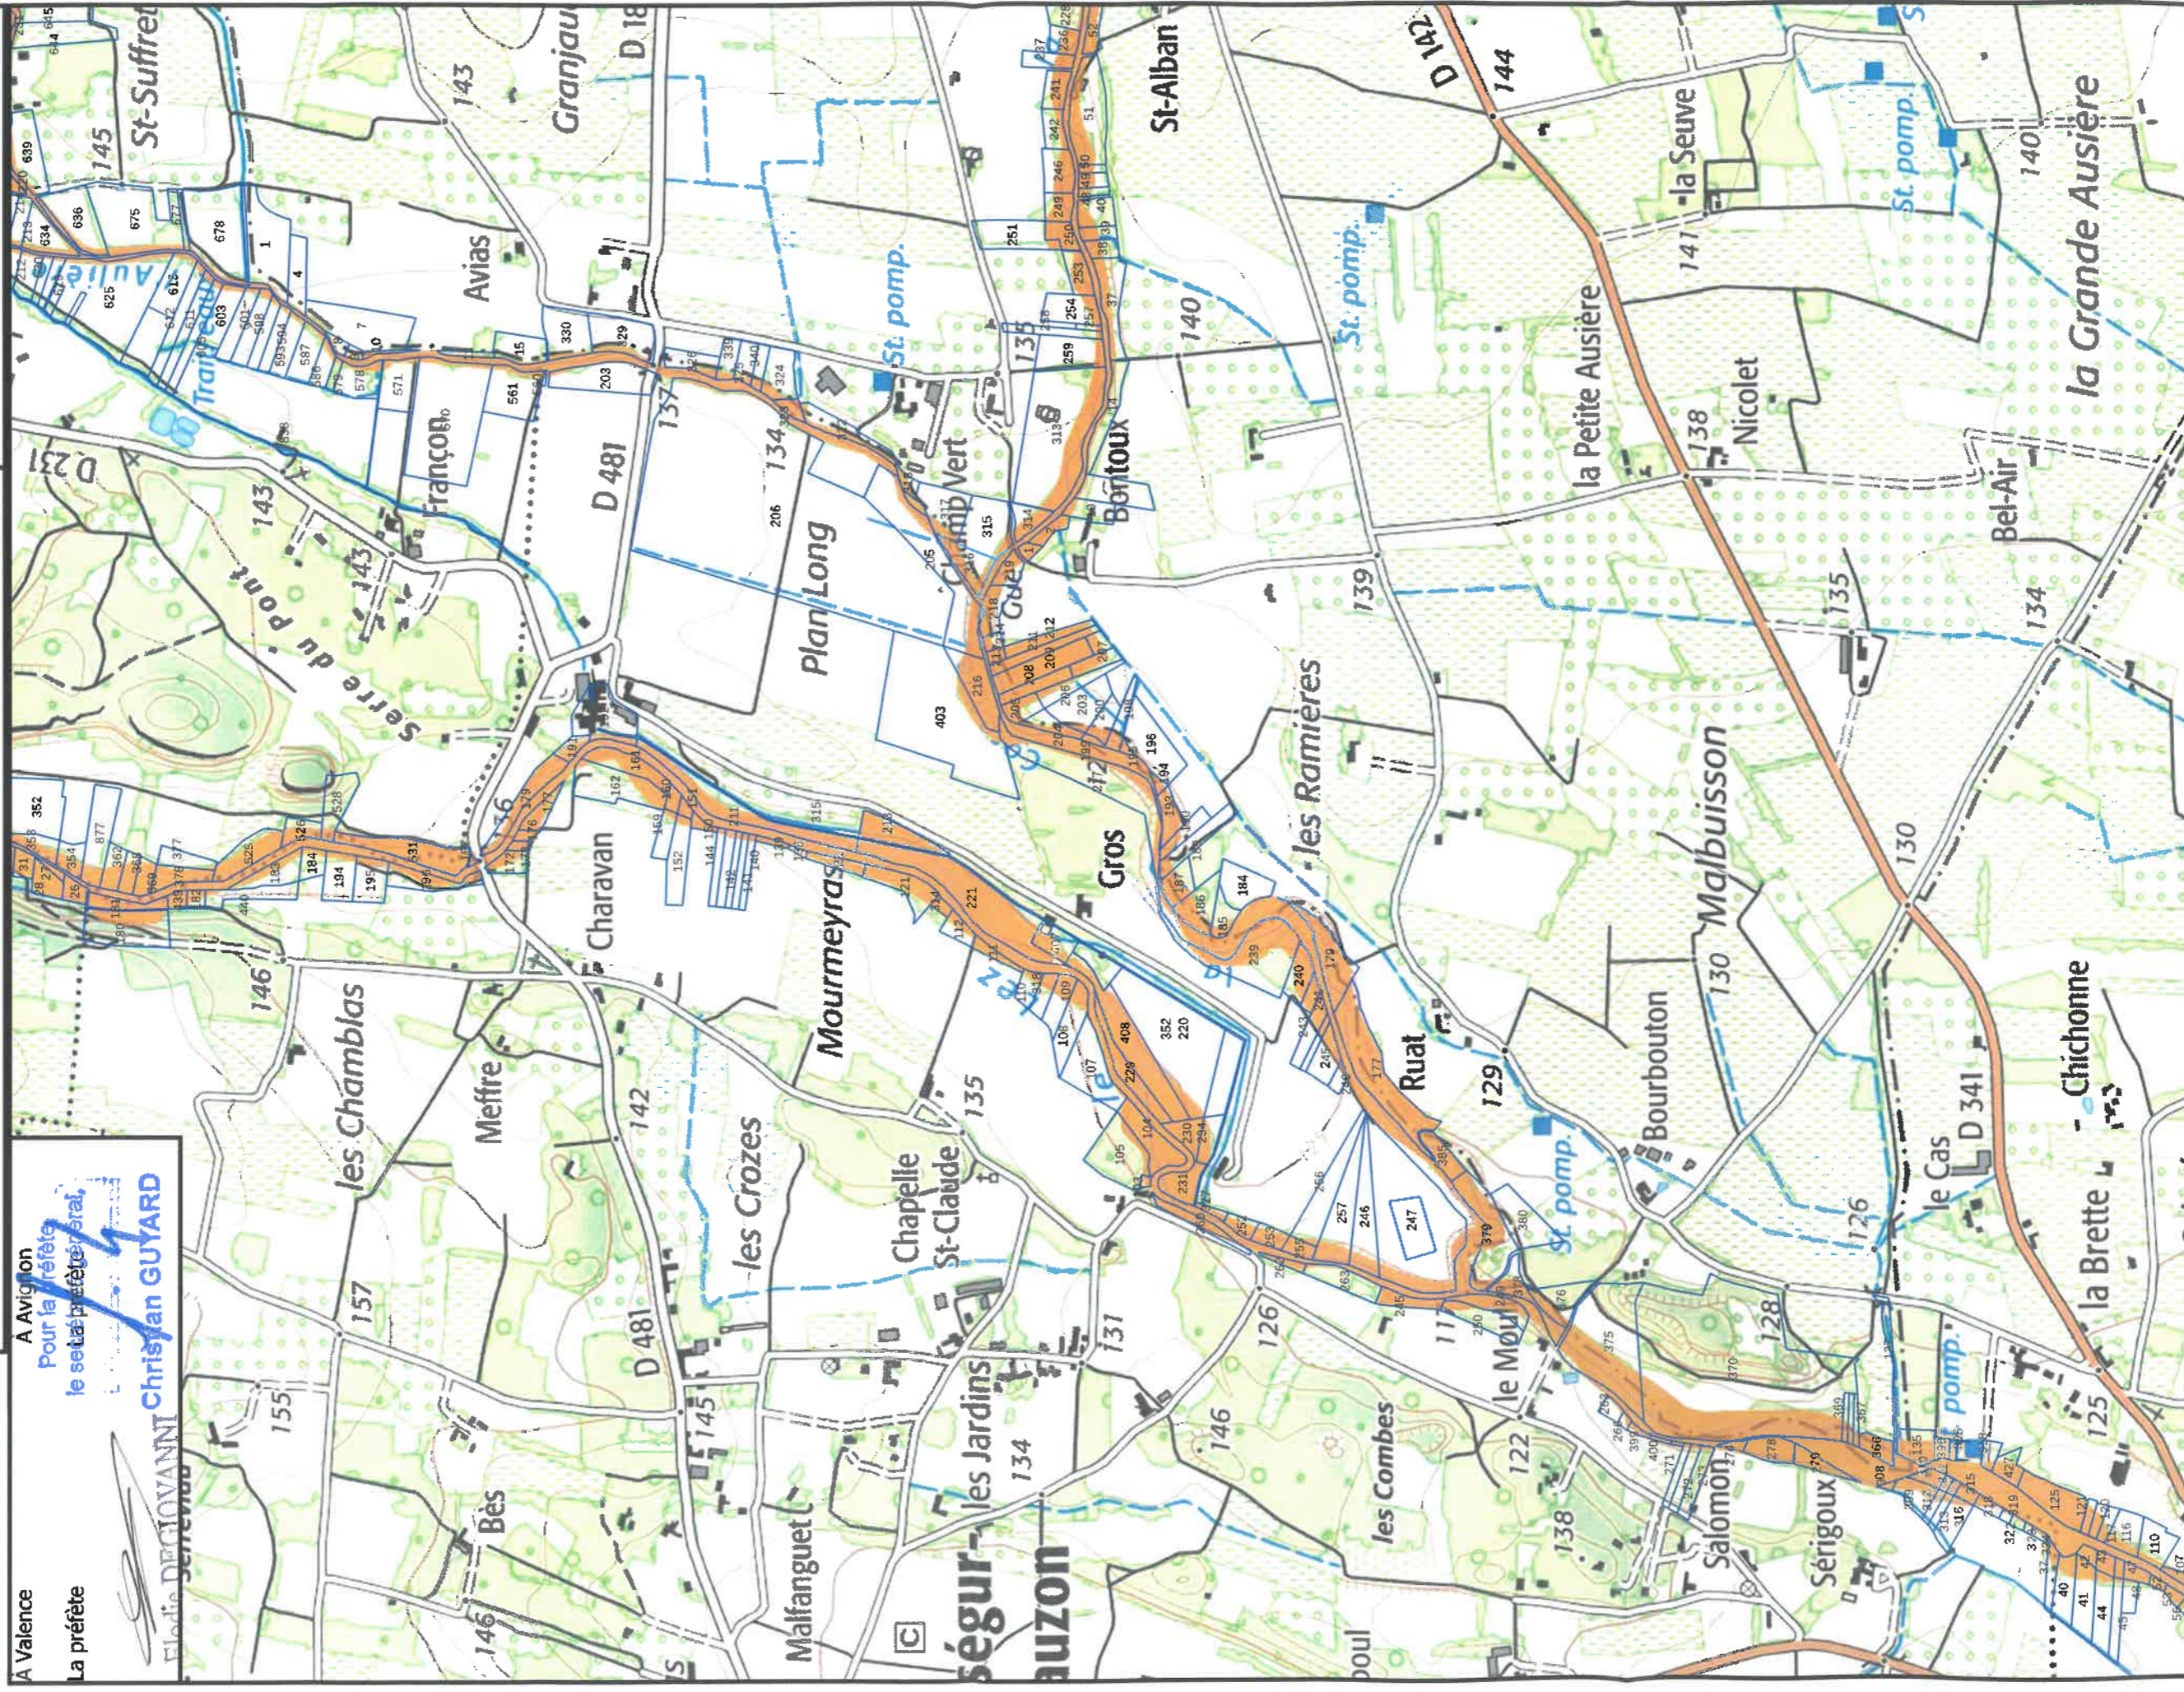

**PRÉFET
DE LA DRÔME
PRÉFÈTE
DE VAUCLUSE**

*Liberté
Égalité
Fraternité*

**Direction Départementale des Territoires de la Drôme
Direction Départementale des Territoires de Vaucluse**

ZONE DE PROTECTION DES HABITATS NATURELS
constitués de ripisylves et de forêts alluviales
de la rivière Lez et de ses affluents

Légende

périmètre APPHN

Atlas page 8 / 31

Echelle 1 / 10 000

©IGN - SCAN25 TOPO®

A Valence
La préfète
A Avignon
Pour la préfète
le secrétaire général,

Elodie DE GIOVANNI
Christian GUYARD