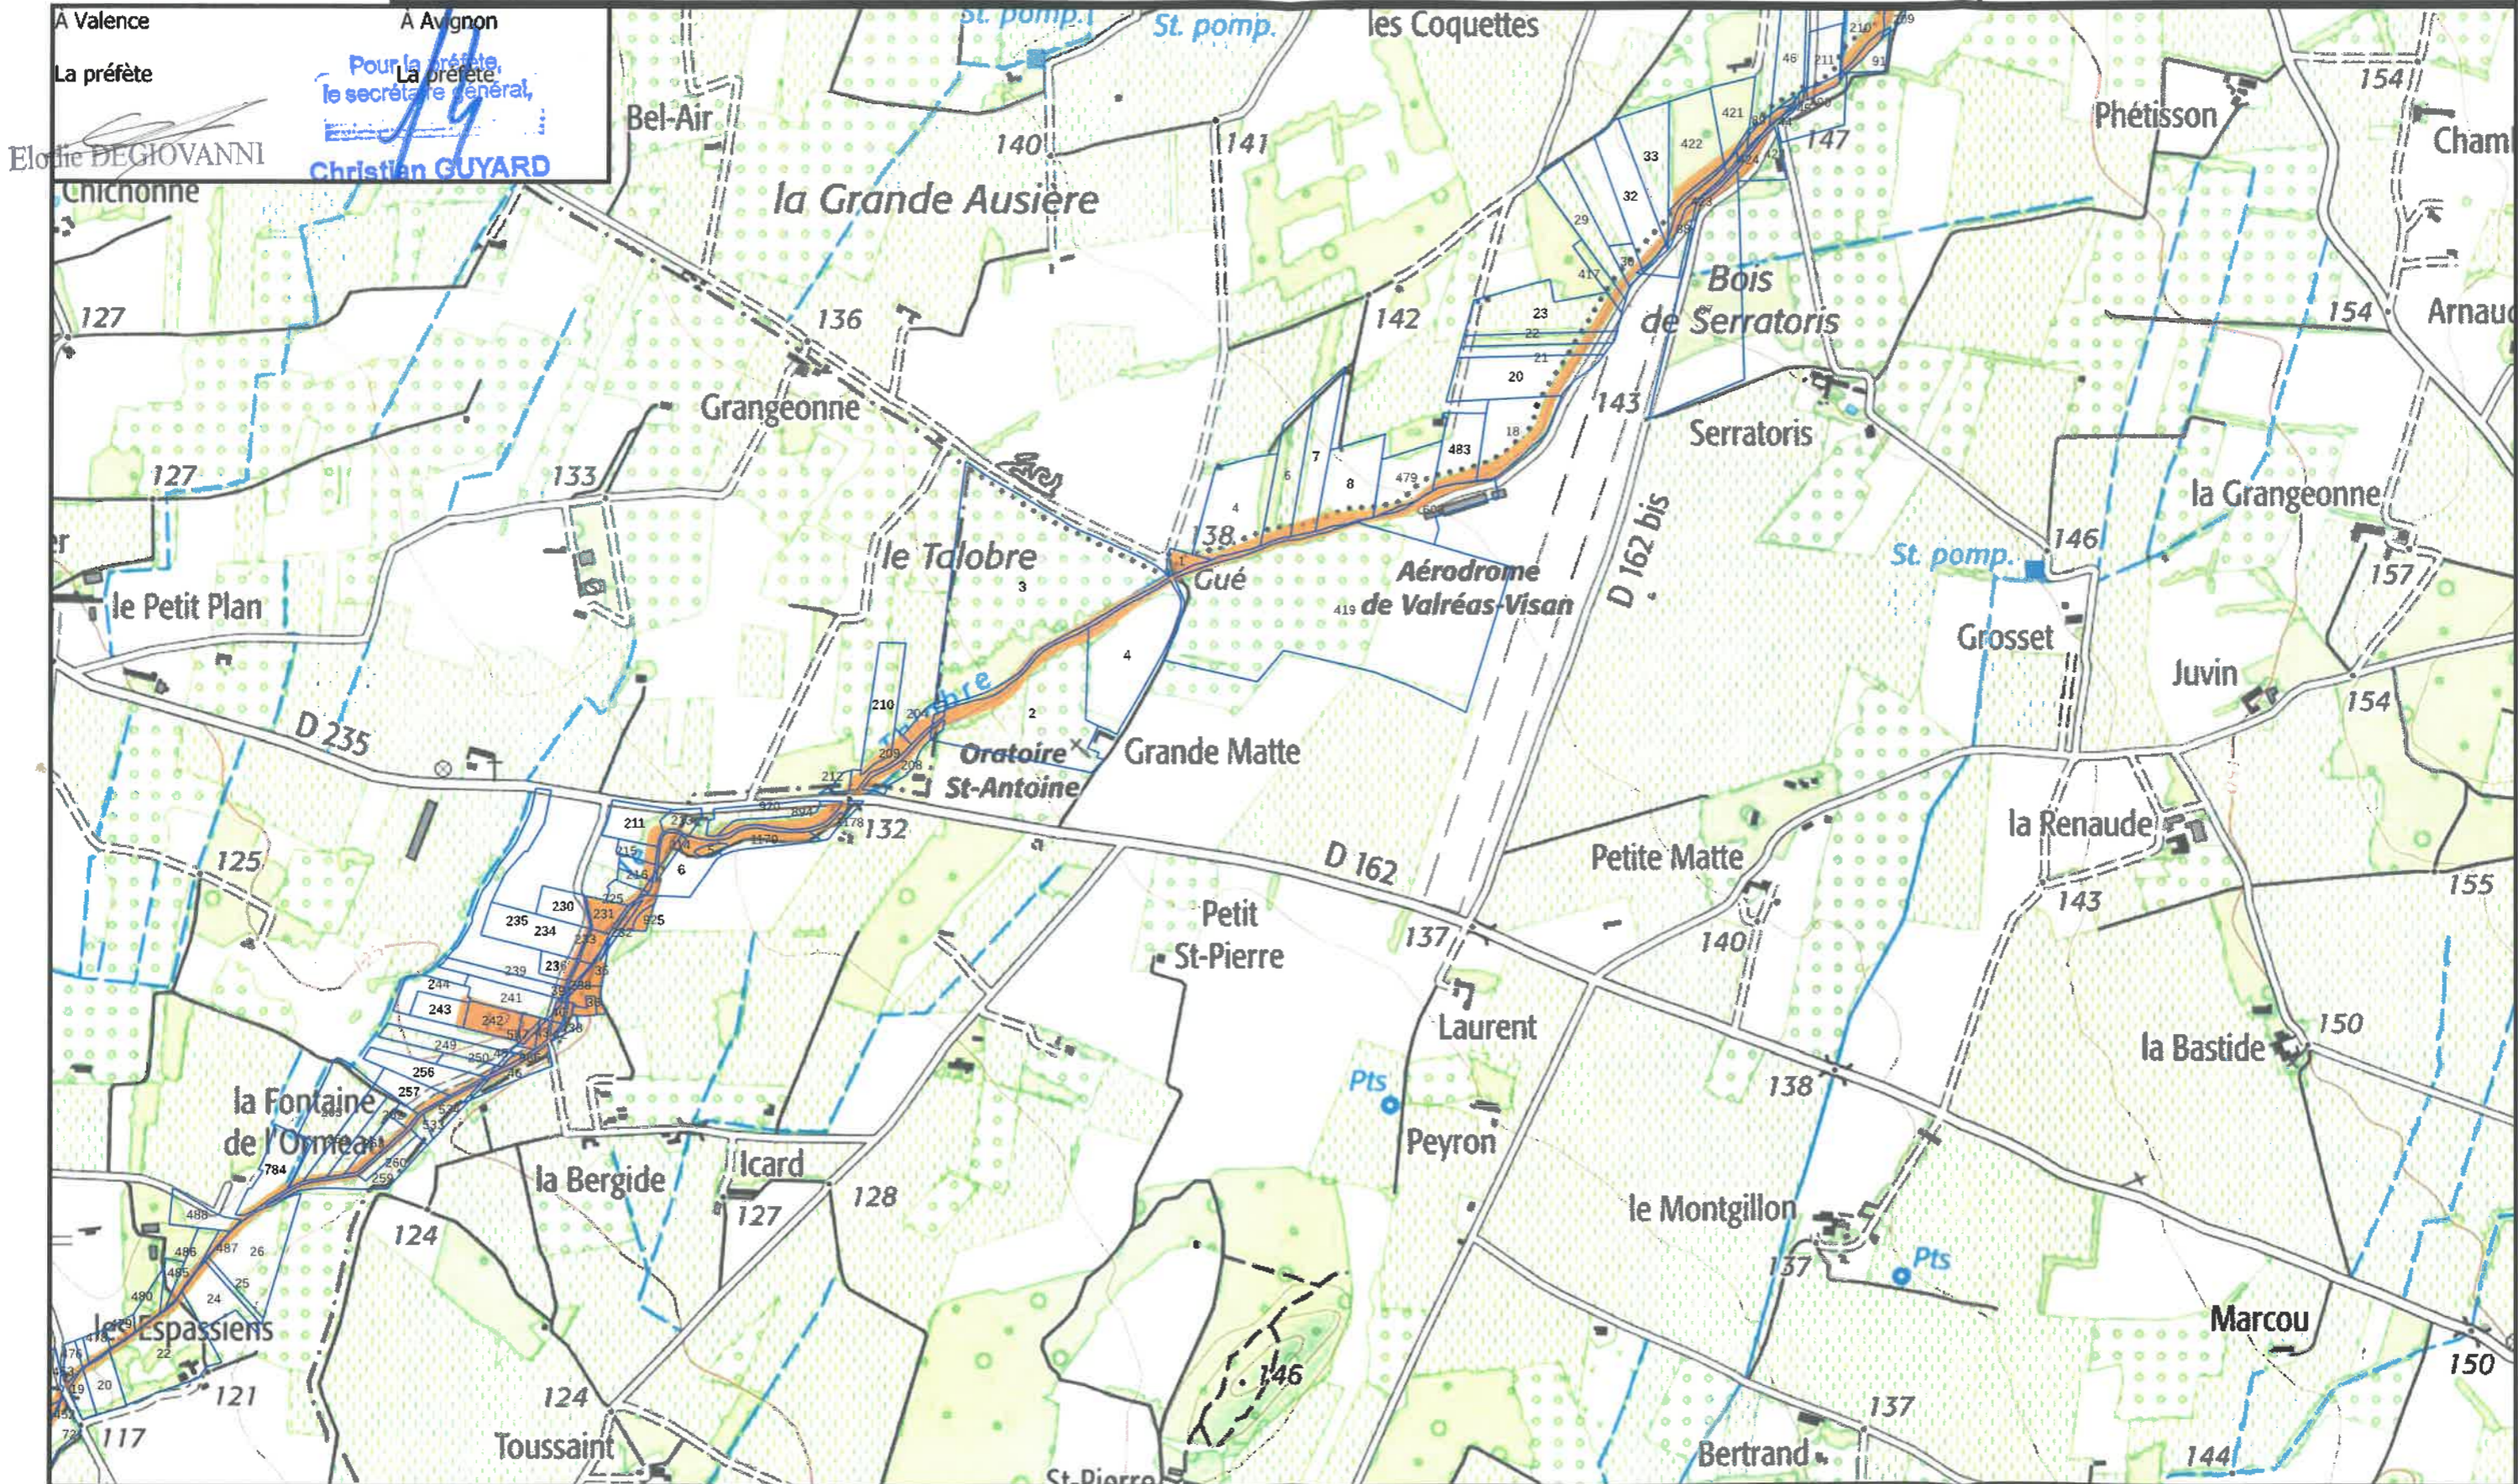

**PRÉFET
DE LA DRÔME
PRÉFÈTE
DE VAUCLUSE**

*Liberté
Égalité
Fraternité*

**Direction Départementale des Territoires de la Drôme
Direction Départementale des Territoires de Vaucluse**

Légende	
	périmètre APPHN
Atlas page 24 / 31 Echelle 1 / 10 000 ©IGN – SCAN25 TOPO®	

ZONE DE PROTECTION DES HABITATS NATURELS
constitués de ripisylves et de forêts alluviales
de la rivière Lez et de ses affluents

A Valence
A Avignon
La préfète
Eloïse DEGIOVANNI
Chichonne
Pour la préfète,
le secrétaire général,
Christian GUYARD