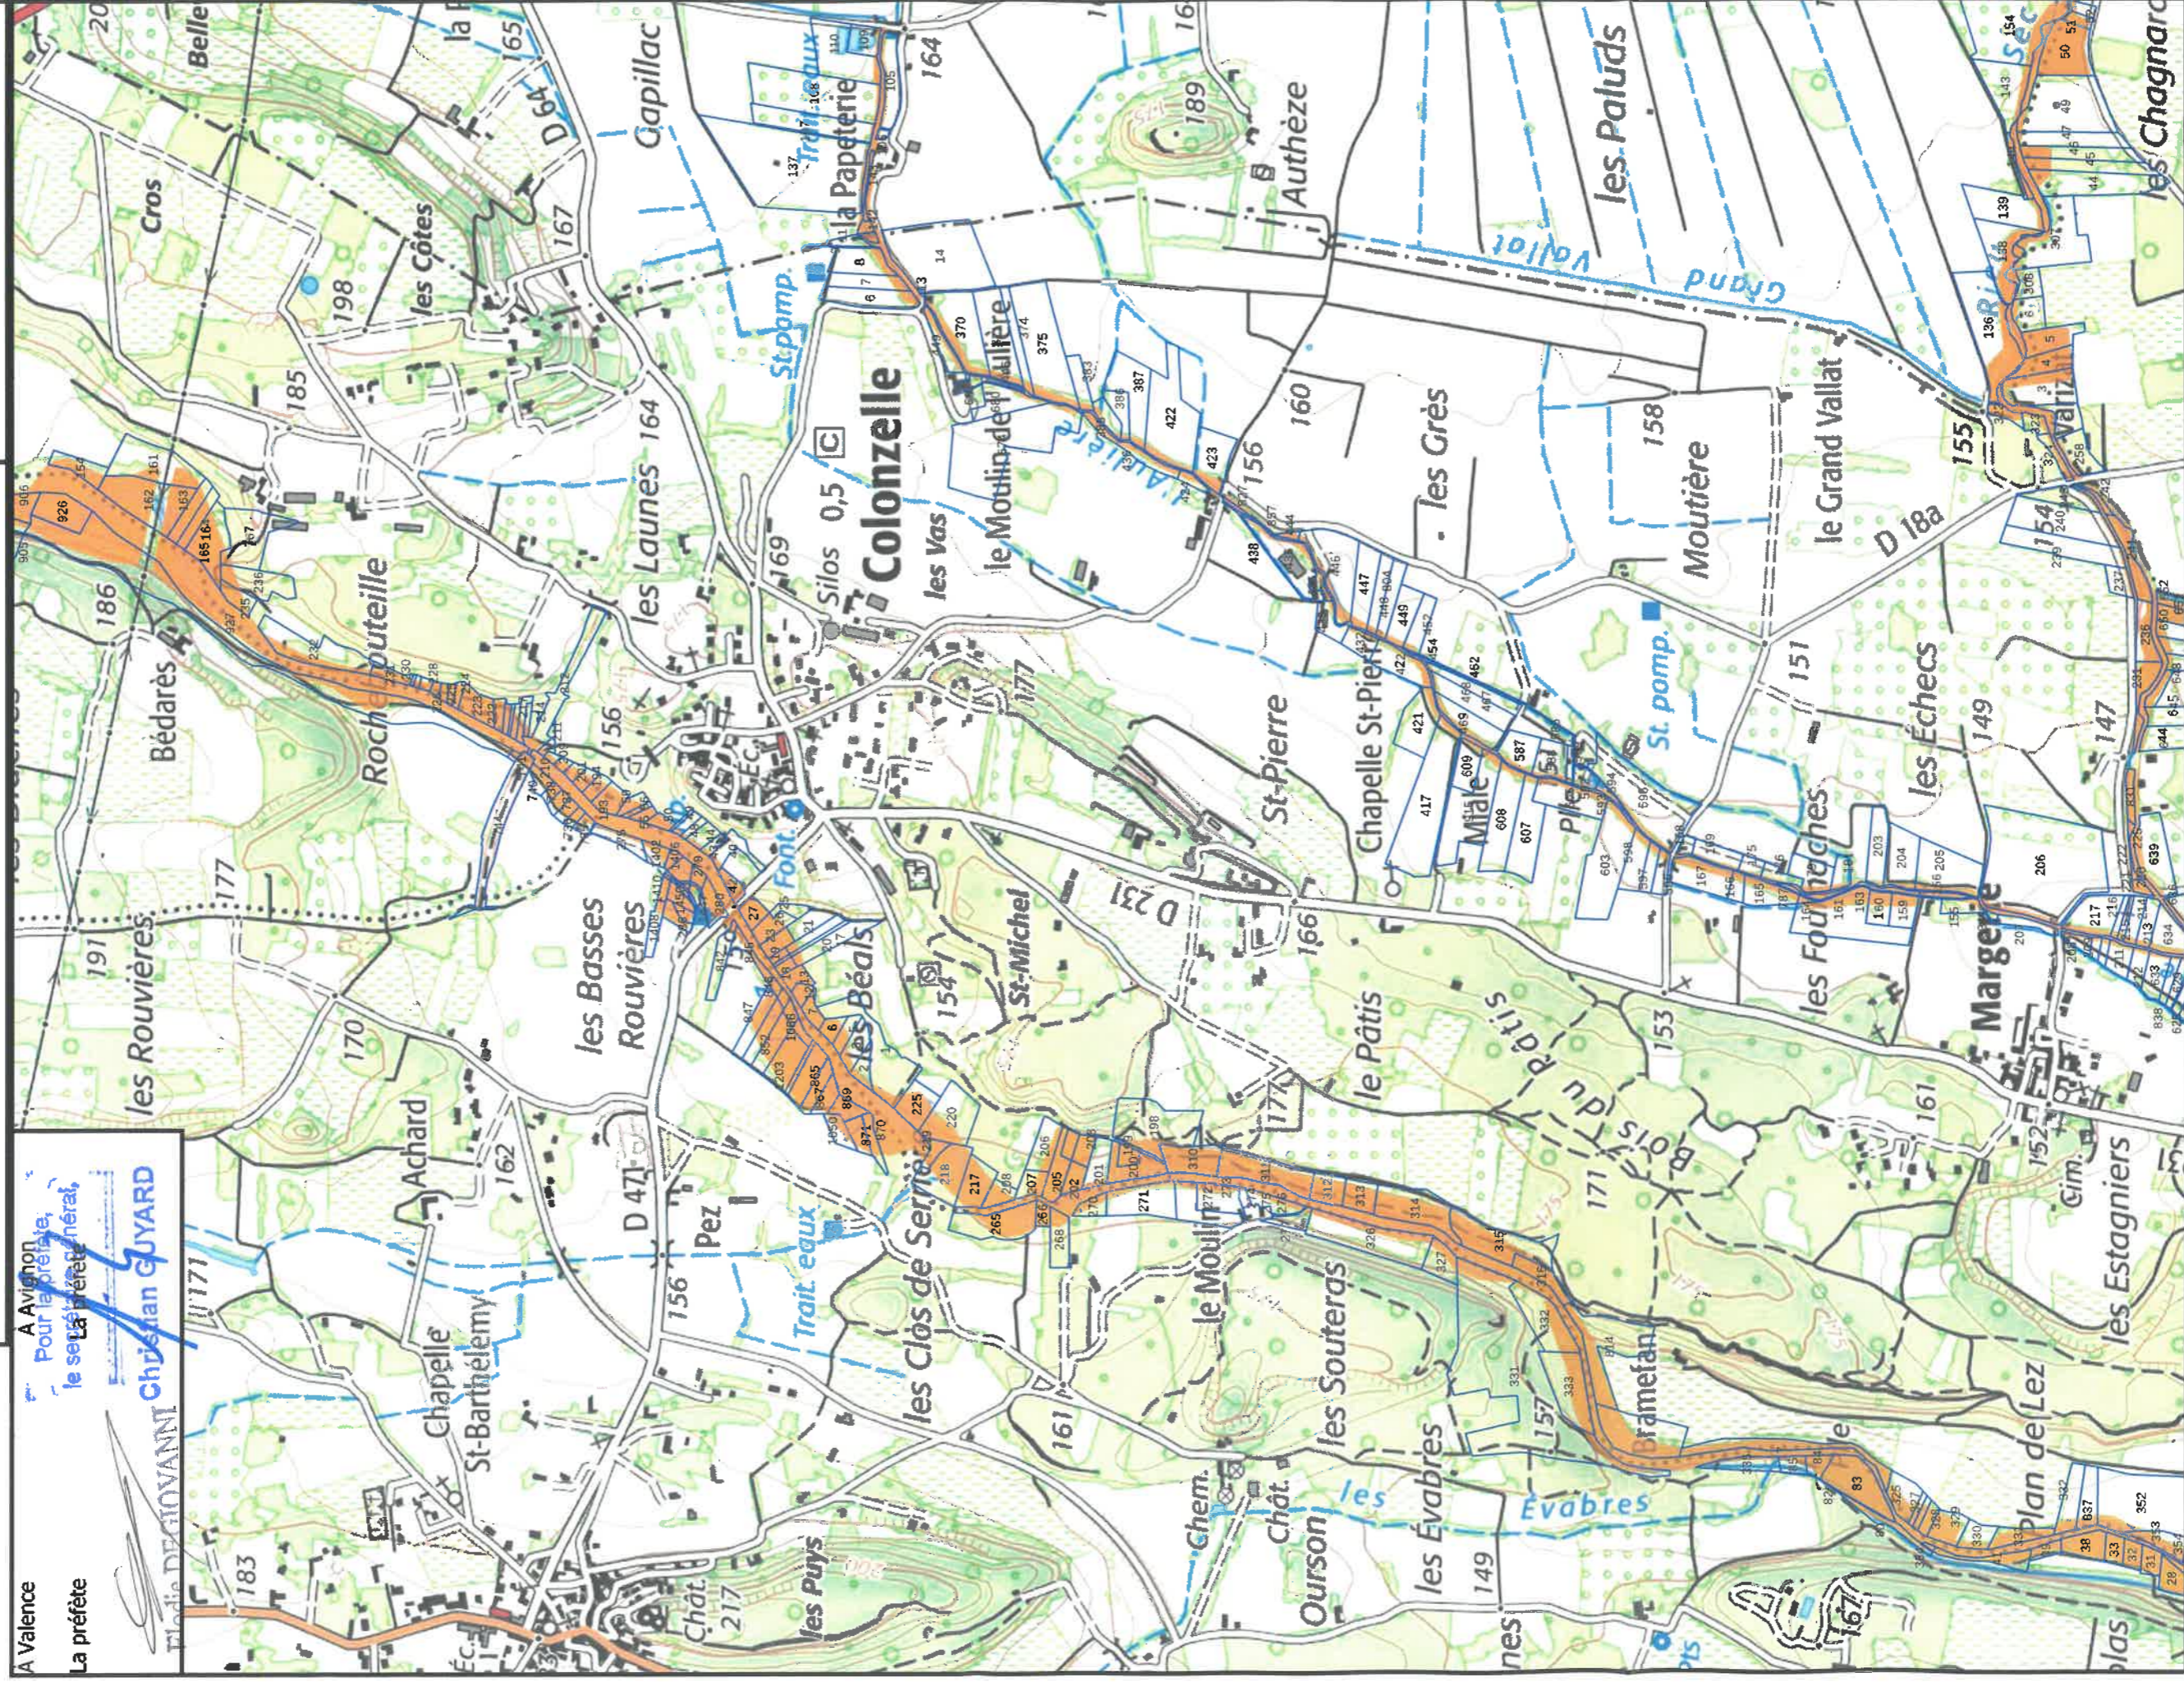

**PRÉFET
DE LA DRÔME
PRÉFÈTE
DE VAUCLUSE**

*Liberté
Égalité
Fraternité*

**Direction Départementale des Territoires de la Drôme
Direction Départementale des Territoires de Vaucluse**

ZONE DE PROTECTION DES HABITATS NATURELS
constitués de ripisylves et de forêts alluviales
de la rivière Lez et de ses affluents

Légende

périmètre APPHN

Atlas page 9 / 31
Echelle 1 / 10 000
©IGN - SCAN25 TOPO®

A Avignon
Pour la préfecture,
le service départemental
La préfecture
Christian GUYARD