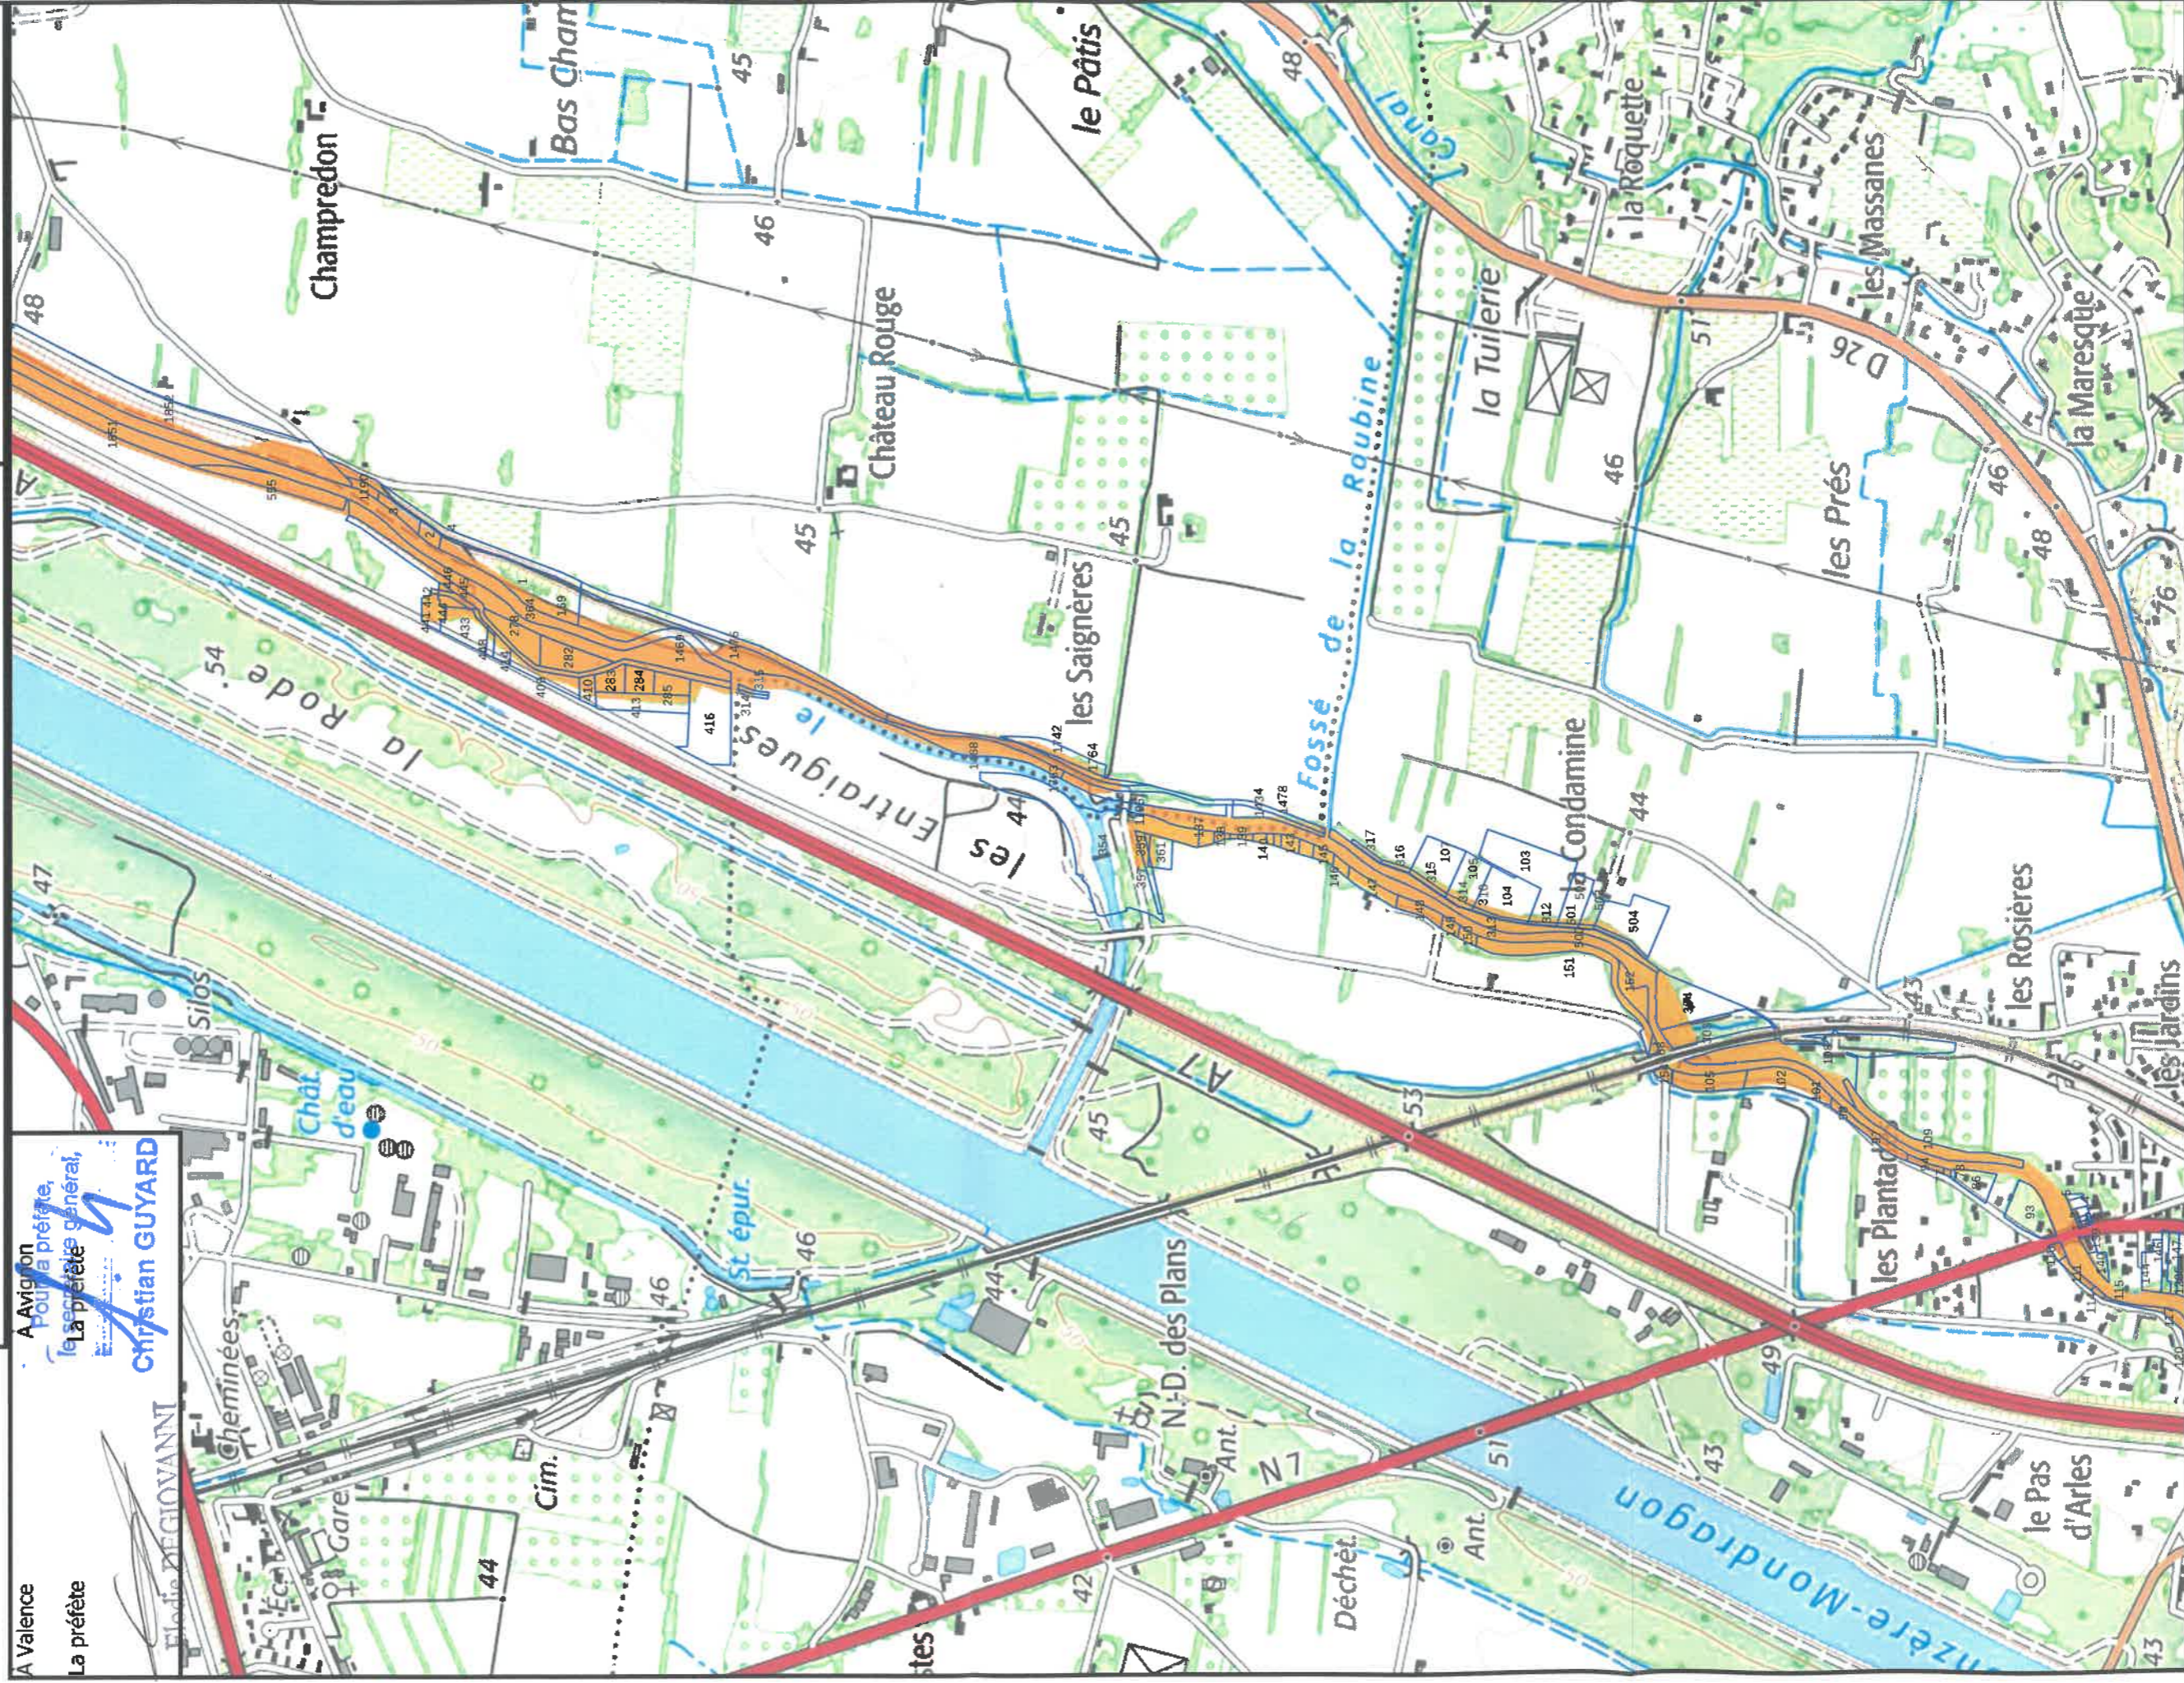

ZONE DE PROTECTION DES HABITATS NATURELS
constitués de ripisylves et de forêts alluviales
de la rivière Lez et de ses affluents

Légende

 périmètre APPHN

Atlas page 3 / 31
Echelle 1 / 10 000
©IGN – SCAN25 TOPO®