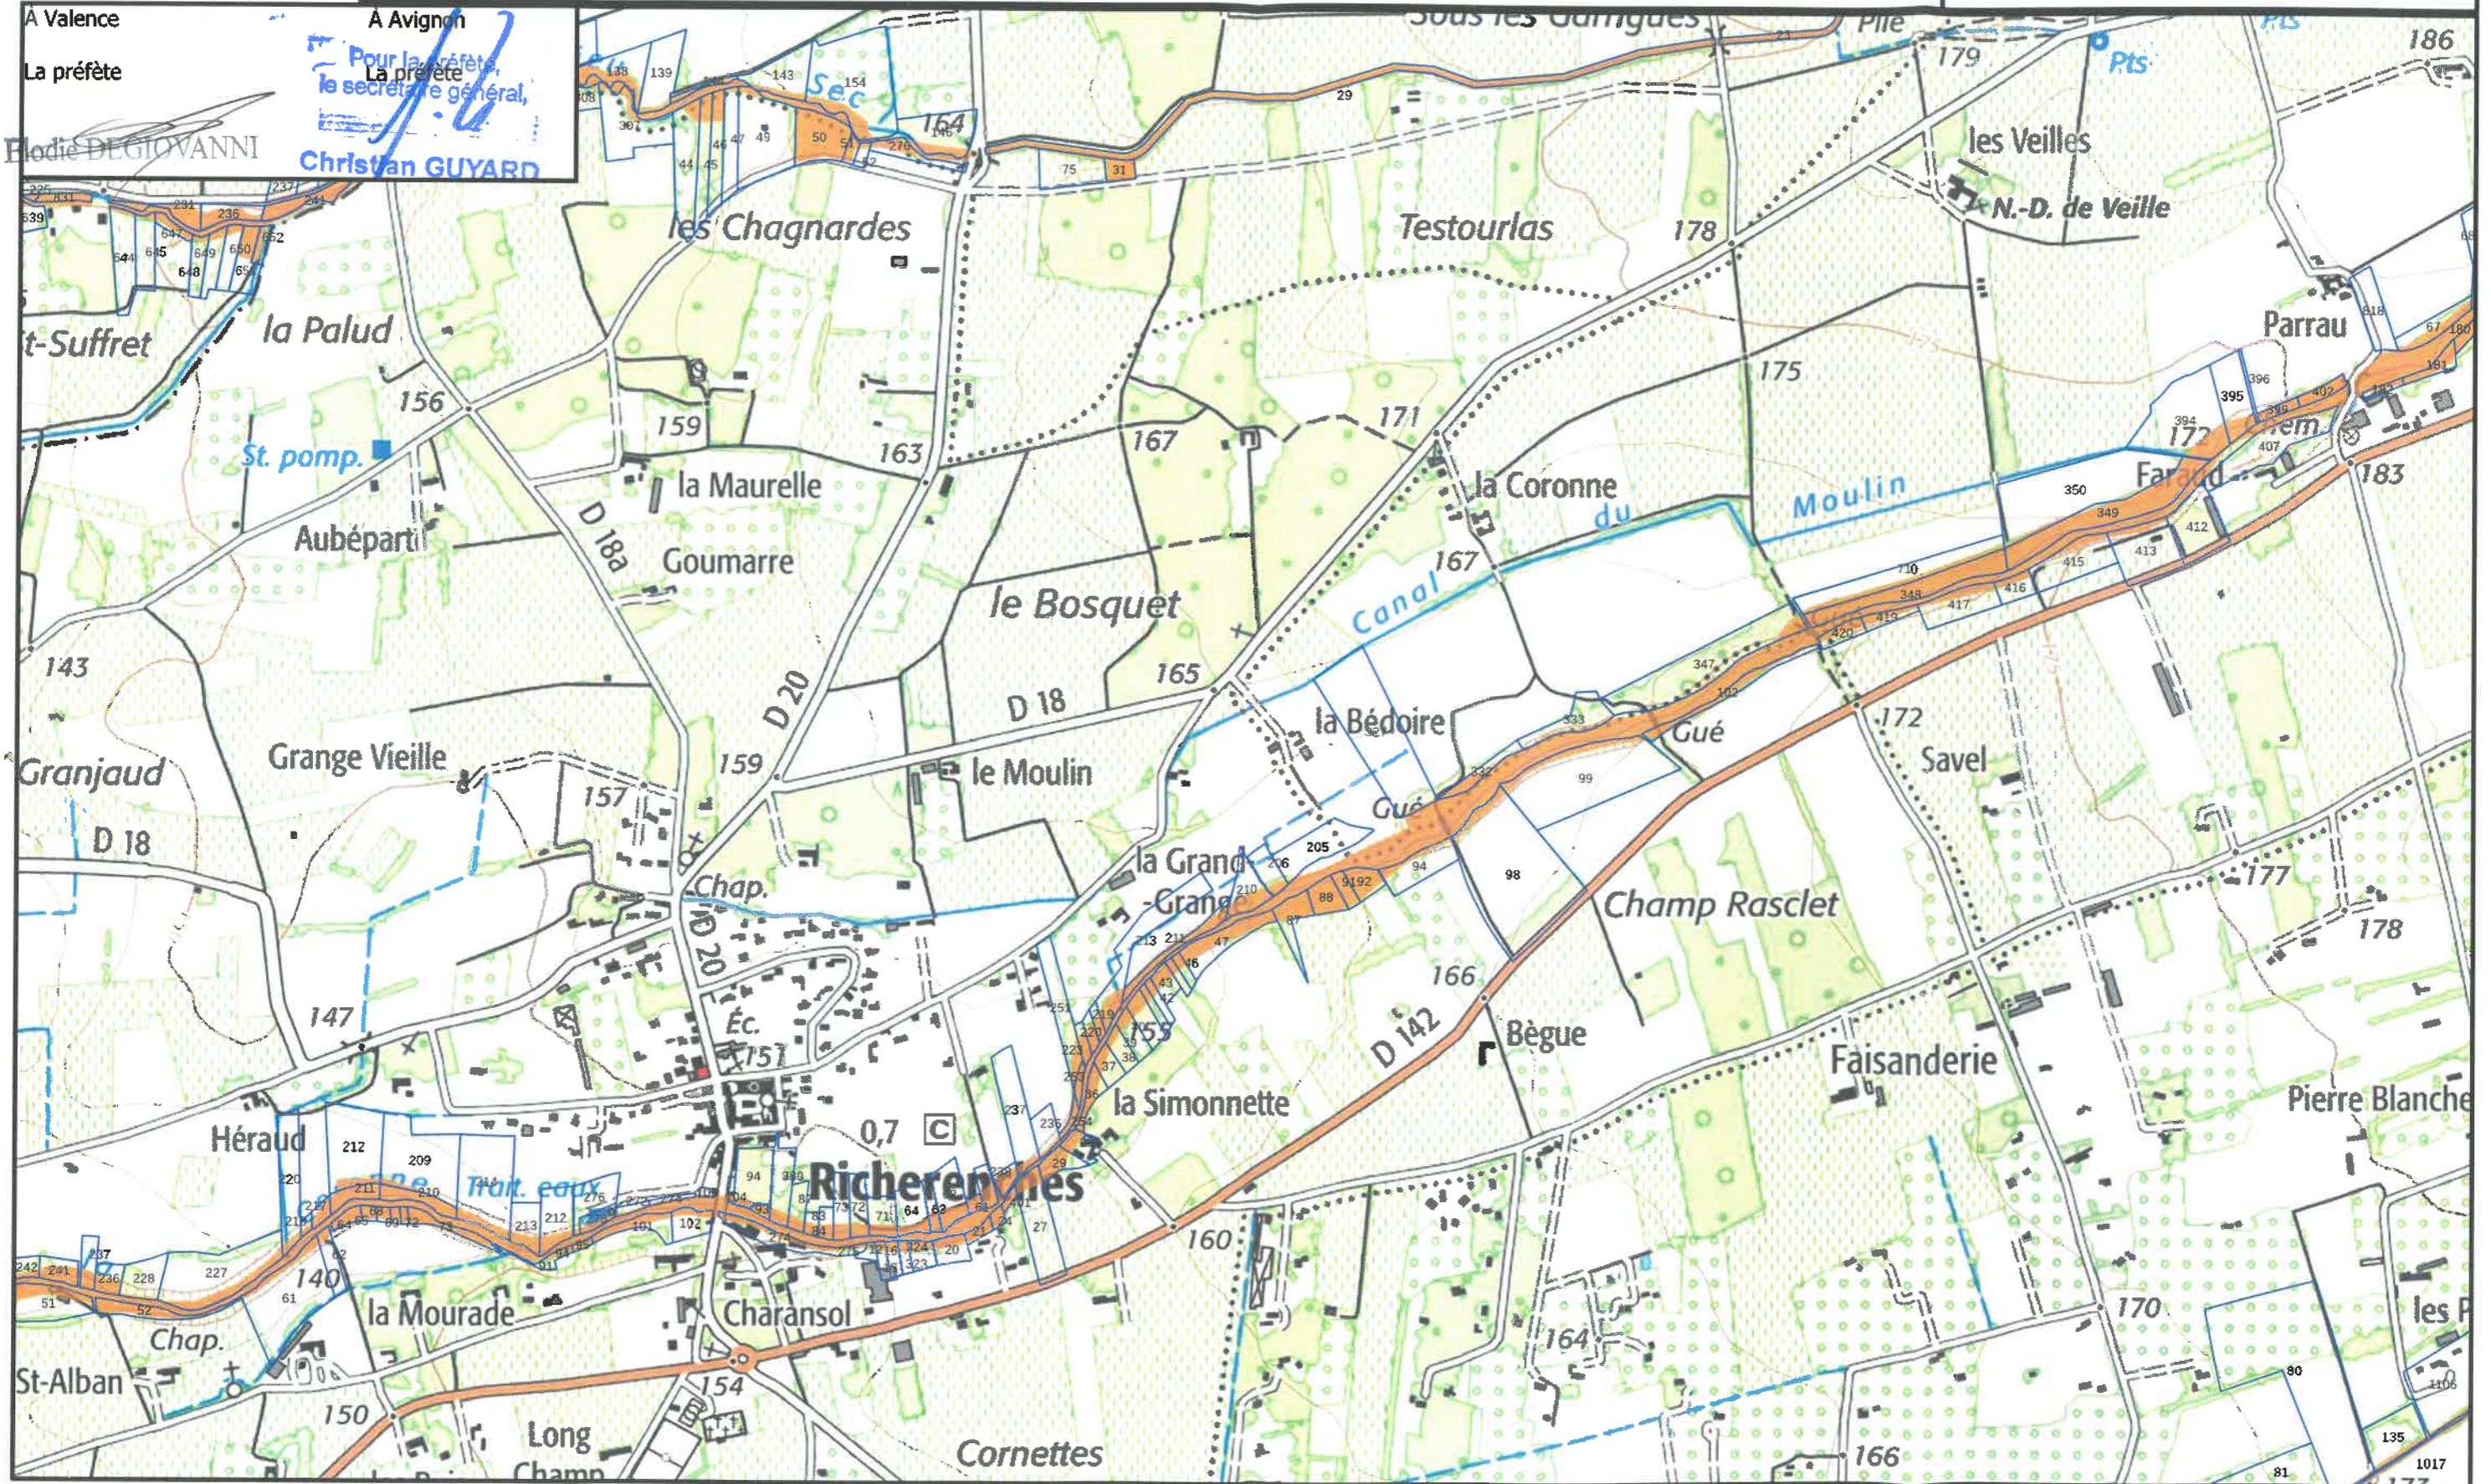

ZONE DE PROTECTION DES HABITATS NATURELS
constitués de ripisylves et de forêts alluviales
de la rivière Lez et de ses affluents

Légende

 périmètre APPHN

Atlas page 26 / 31
Echelle 1 / 10 000
©IGN – SCAN25 TOPO®