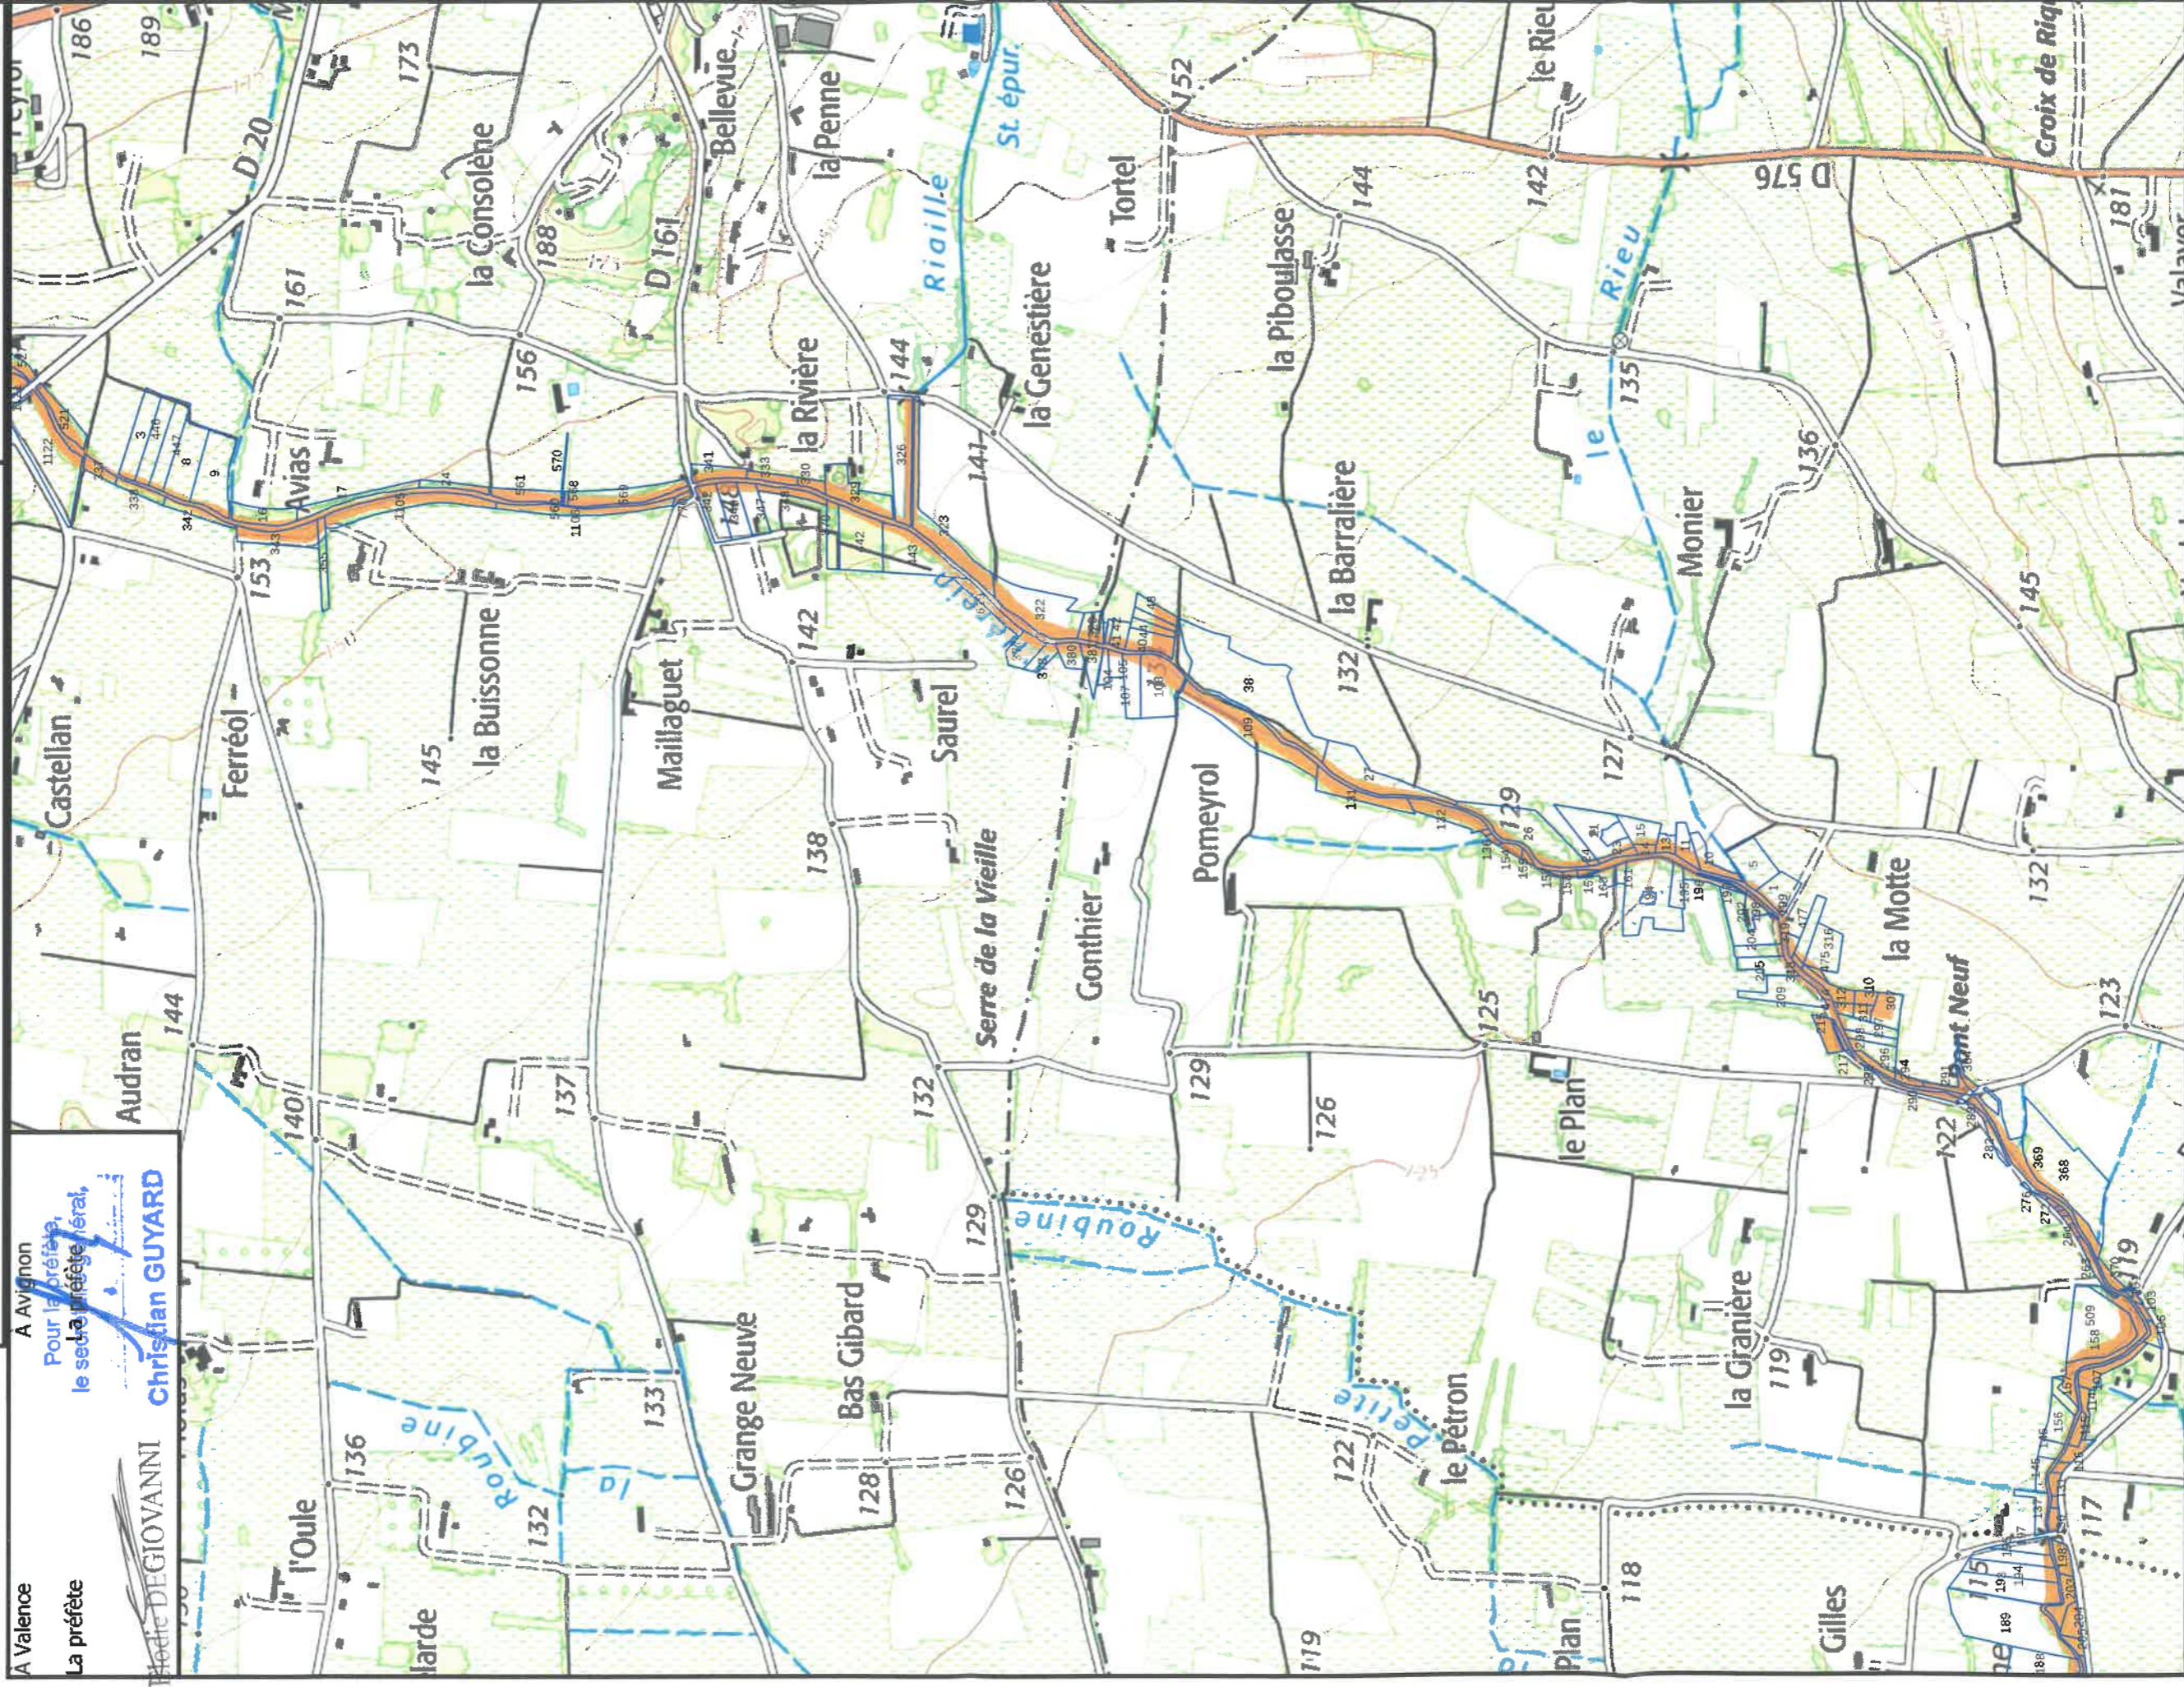

**PRÉFET
DE LA DRÔME
PRÉFÈTE
DE VAUCLUSE**

*Liberté
Égalité
Fraternité*

**Direction Départementale des Territoires de la Drôme
Direction Départementale des Territoires de Vaucluse**

ZONE DE PROTECTION DES HABITATS NATURELS
constitués de ripisylves et de forêts alluviales
de la rivière Lez et de ses affluents

Légende

Atlas page 20 / 31
Echelle 1 / 10 000
©IGN – SCAN25 TOPO®