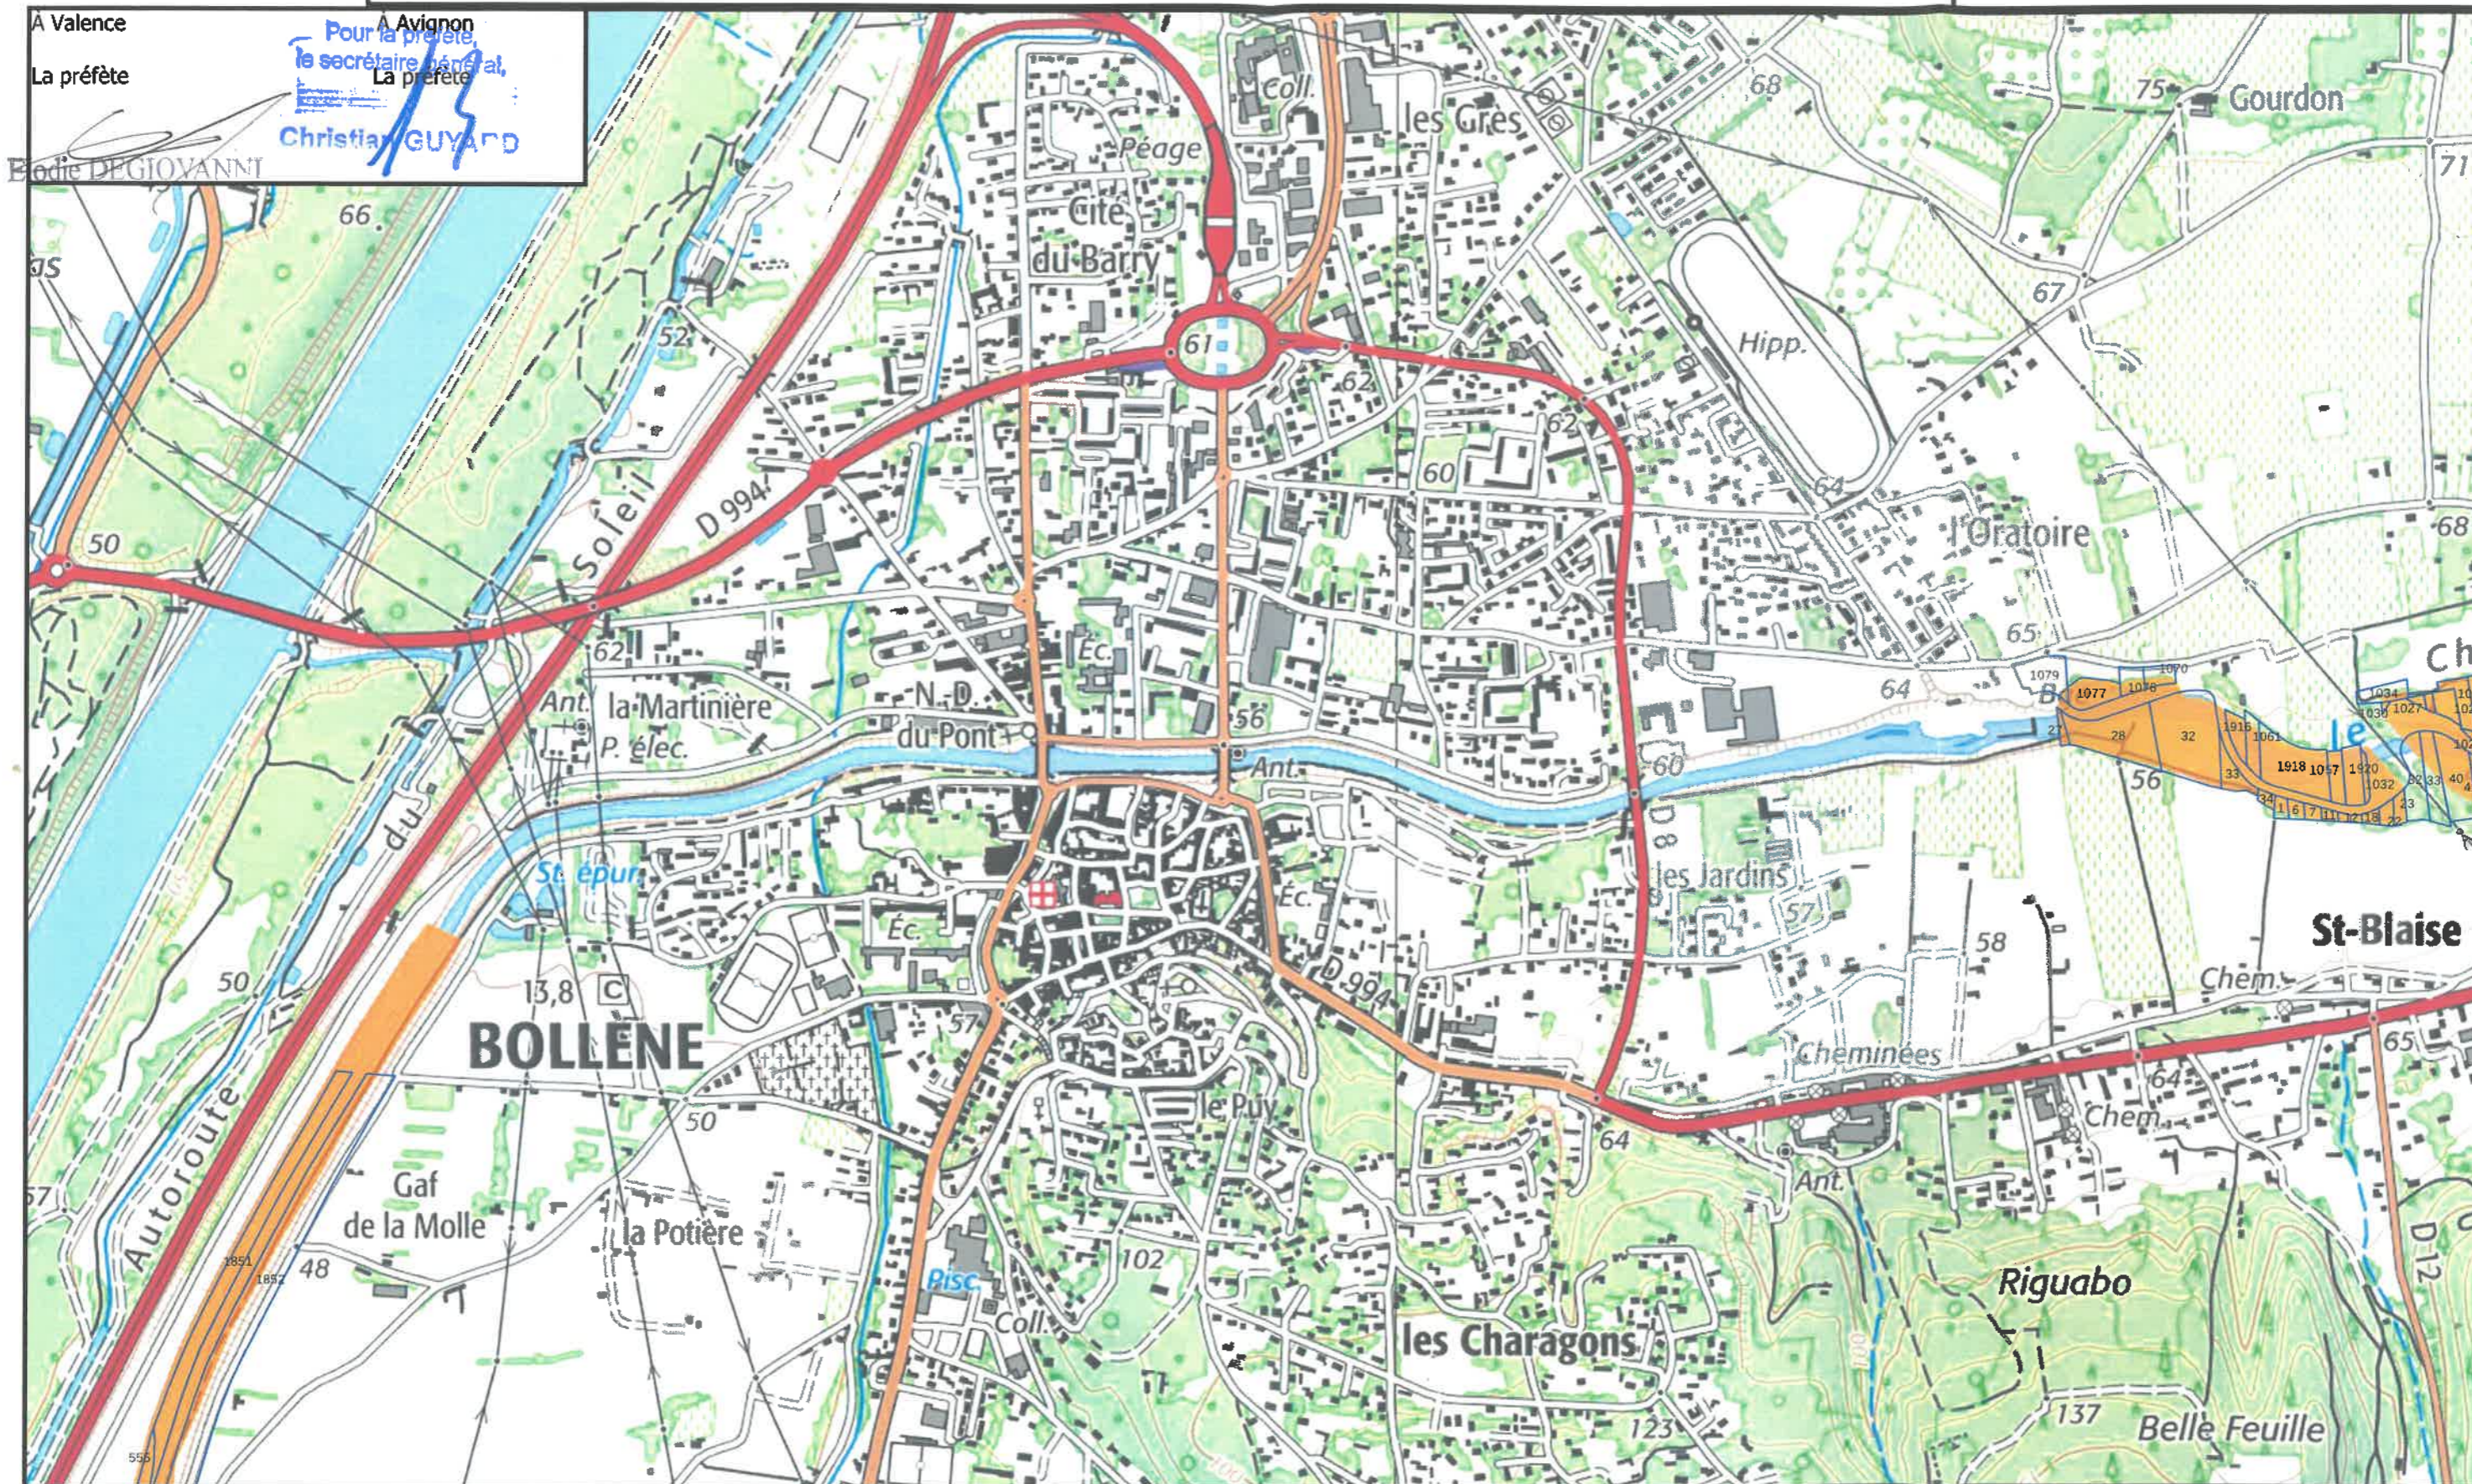

**ZONE DE PROTECTION DES HABITATS NATURELS
constitués de ripisylves et de forêts alluviales
de la rivière Lez et de ses affluents**

Légende

 périmètre APPHN

Atlas page 4 / 31
Echelle 1 / 10 000
©IGN – SCAN25 TOPO®