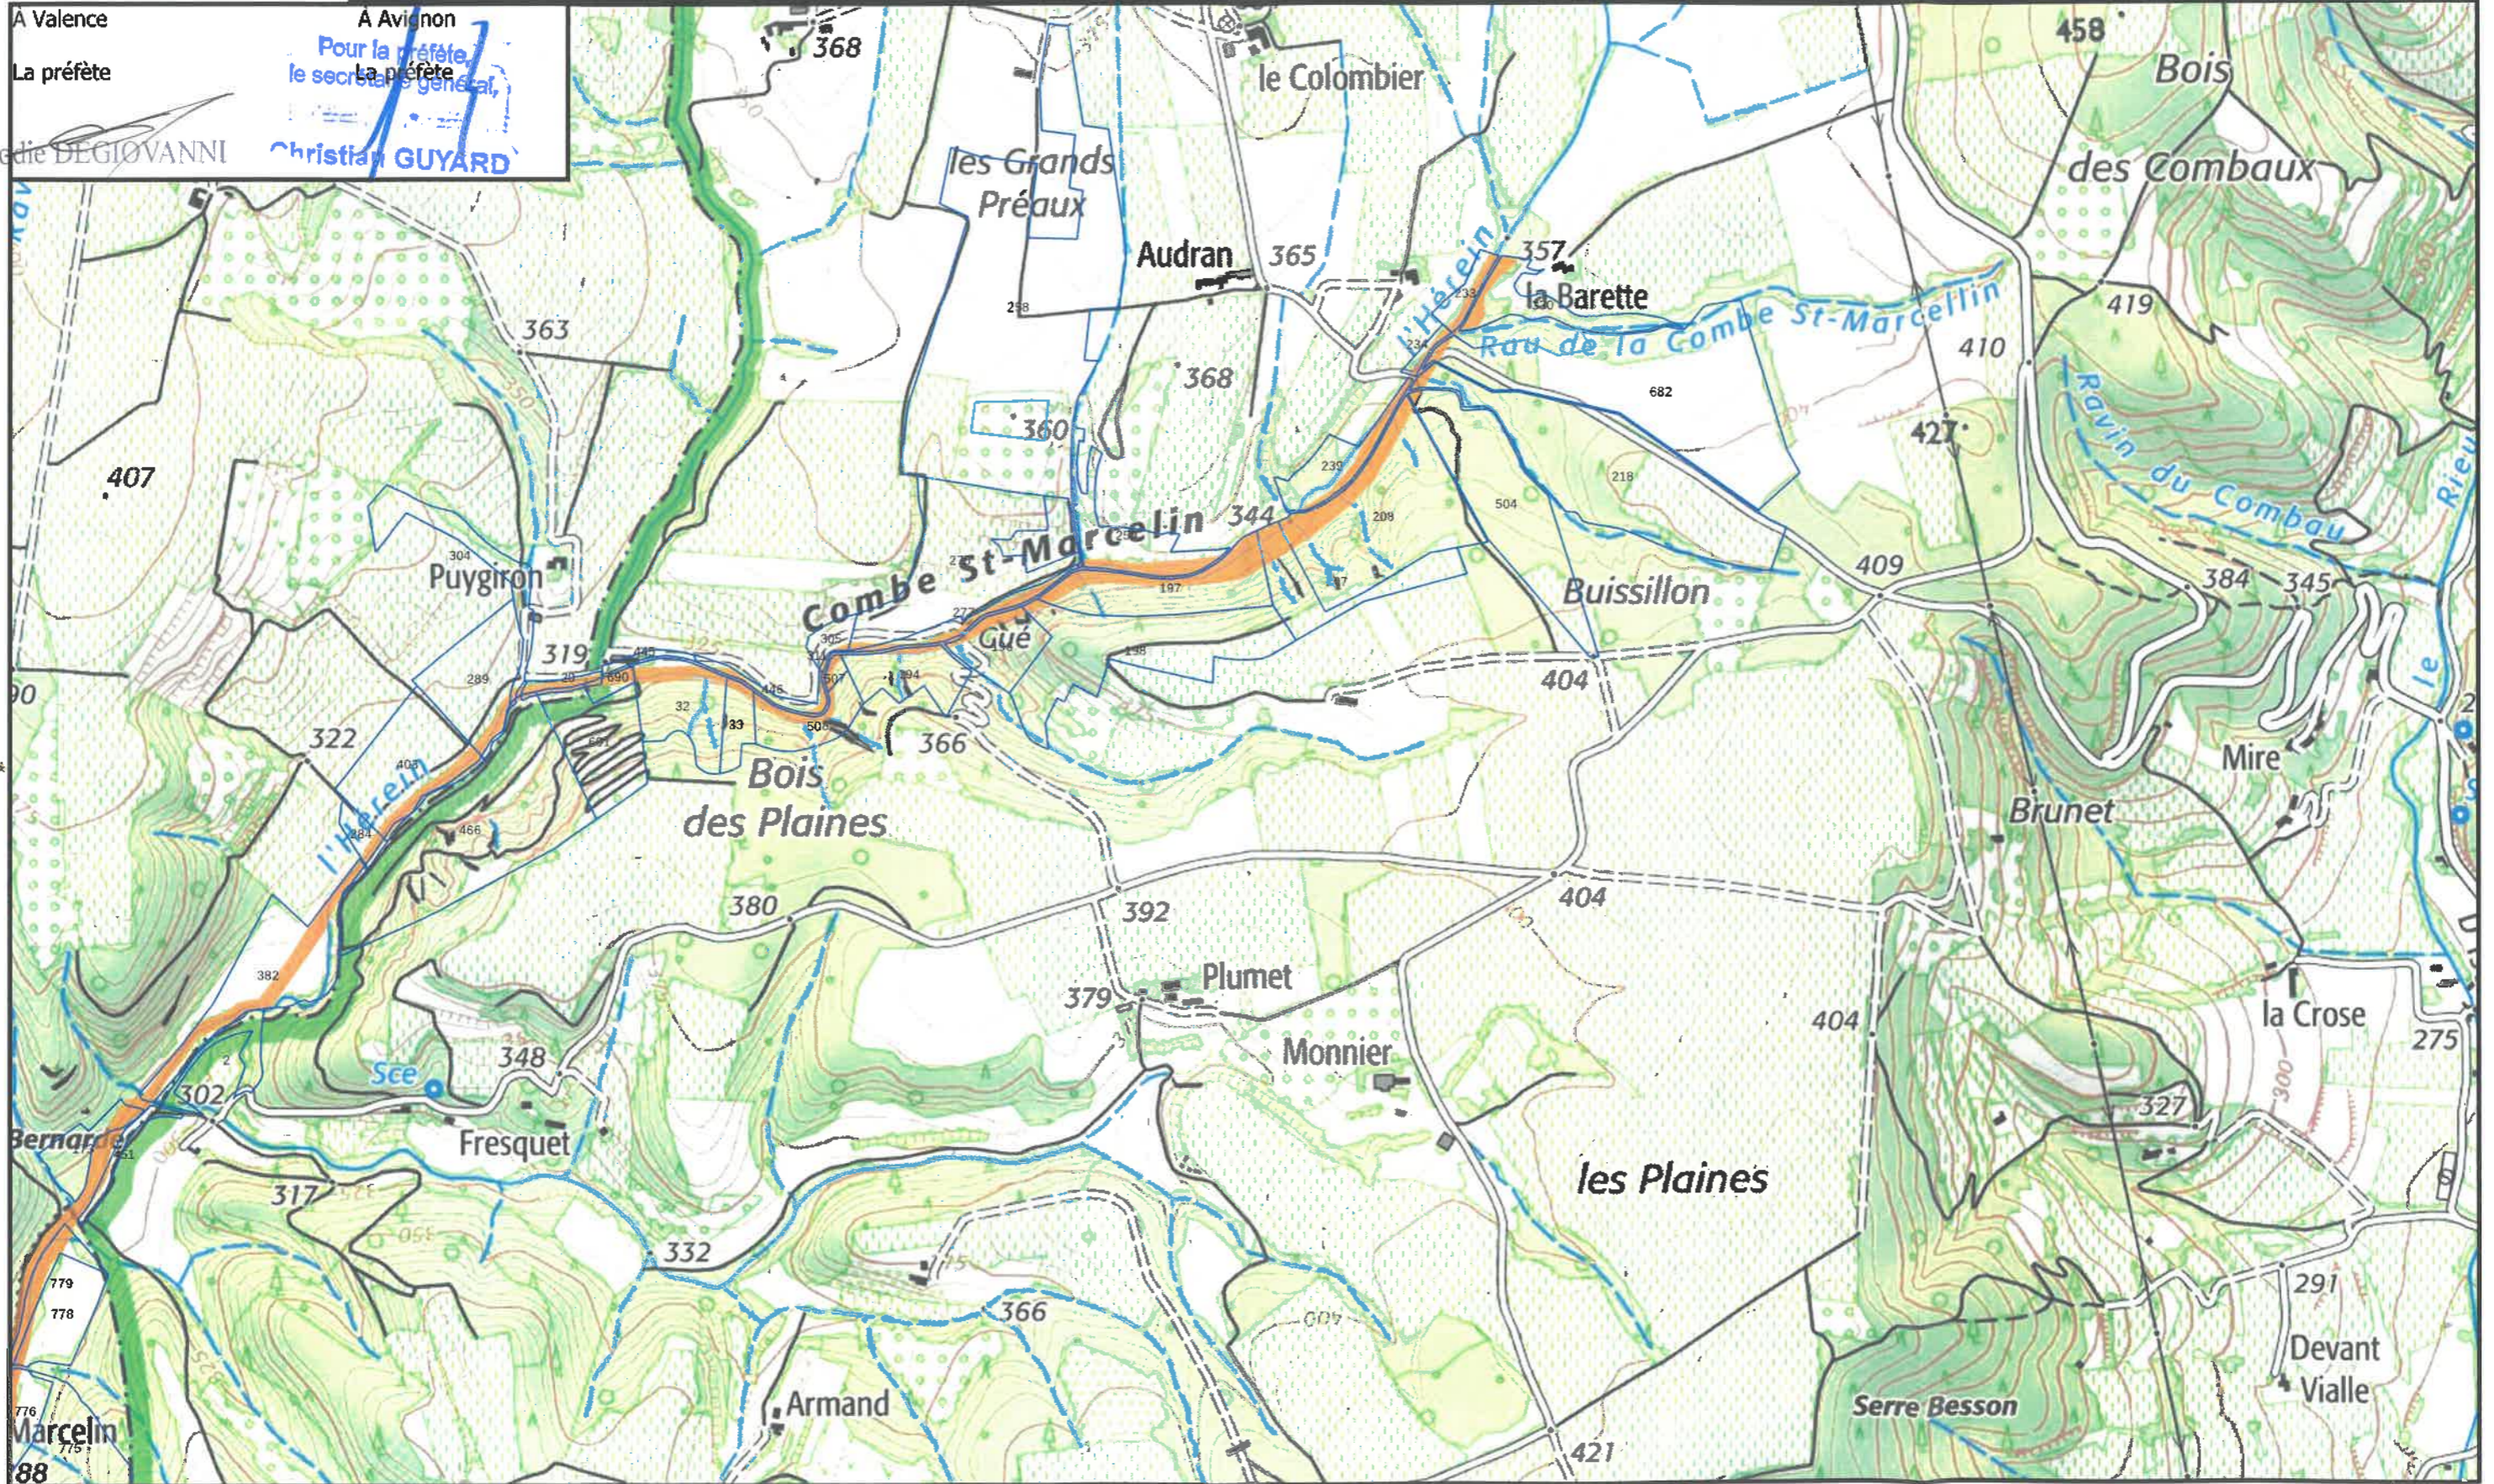

**ZONE DE PROTECTION DES HABITATS NATURELS
constitués de ripisylves et de forêts alluviales
de la rivière Lez et de ses affluents**

Légende

périmètre APPHN

Atlas page 23 / 31
Echelle 1 / 10 000
©IGN - SCAN25 TOPO®

À Valence
La préfète
Elodie DEGIOVANNI

À Avignon
Pour la préfète,
le secrétaire général,
Christian GUYARD